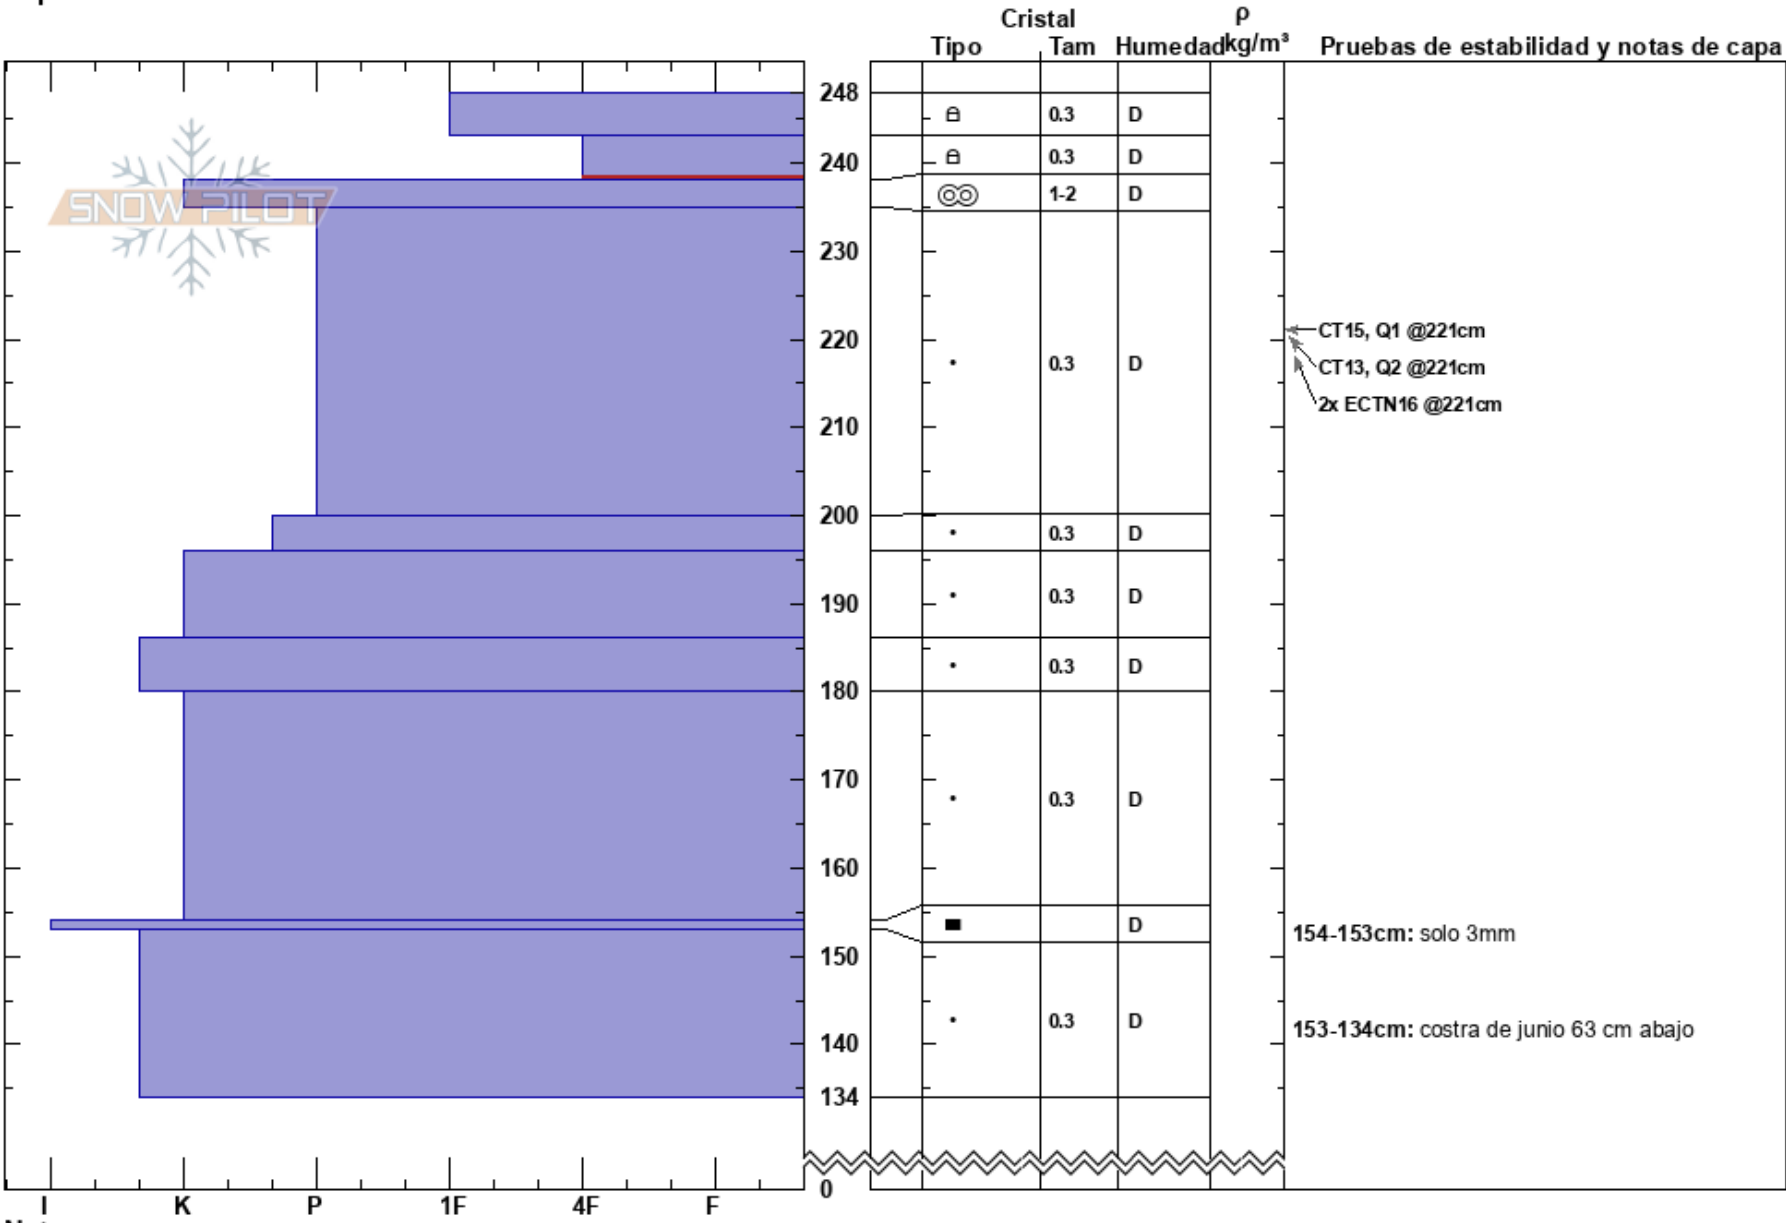

Chalet 3  
 Baguales  
 Argentina  
 Elevación: 1770 m  
 Exposición:  
 Específicas:

Marisa Santos  
 19/07/2024 - 11:00  
 Coordinada: -41.50900S, -71.13400W  
 Ángulo de inclinación: 0°  
 Carga del Viento:

Estabilidad:  
 Temp. del aire: -5°C  
 Cielo: CLR  
 Precipitación: NO  
 Viento: SE Brisa leve

HS:248  
 PF:15  
 PS:5  
 243-238cm: Problematic layer  
 154-153cm: solo 3mm  
 153-134cm: costra de junio 63 cm abajo