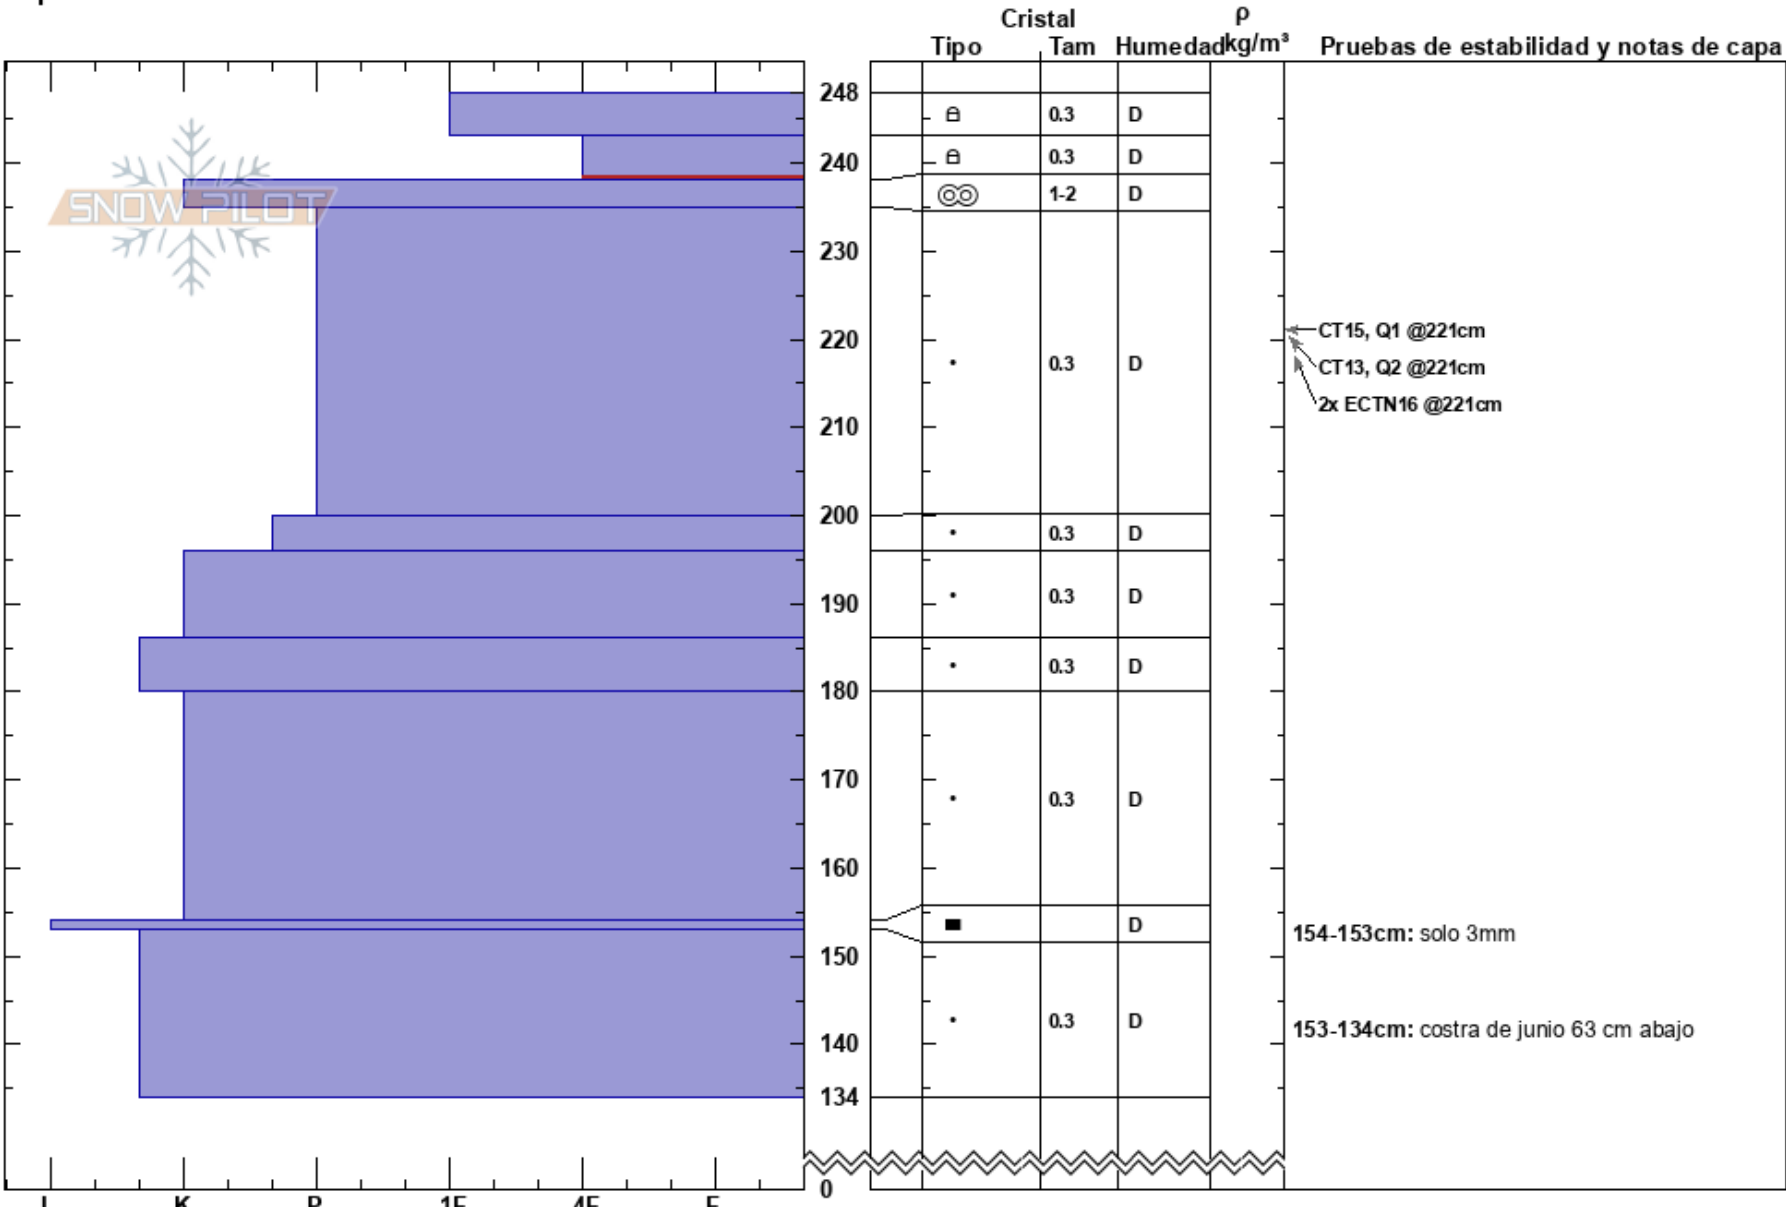

Chalet 3
 Baguales
 Argentina
 Elevación: 1770 m
 Exposición:
 Específicas:

Marisa Santos
 19/07/2024 - 11:00
 Coordenada: -41.50900S, -71.13400W
 Ángulo de inclinación: 0°
 Carga del Viento:

Estabilidad:
 Temp. del aire: -5°C
 Cielo: CLR
 Precipitación: NO
 Viento: SE Brisa leve

HS:248
 PF:15
 PS:5
 243-238cm: Problematic layer
 154-153cm: solo 3mm
 153-134cm: costra de junio 63 cm abajo

Notas: