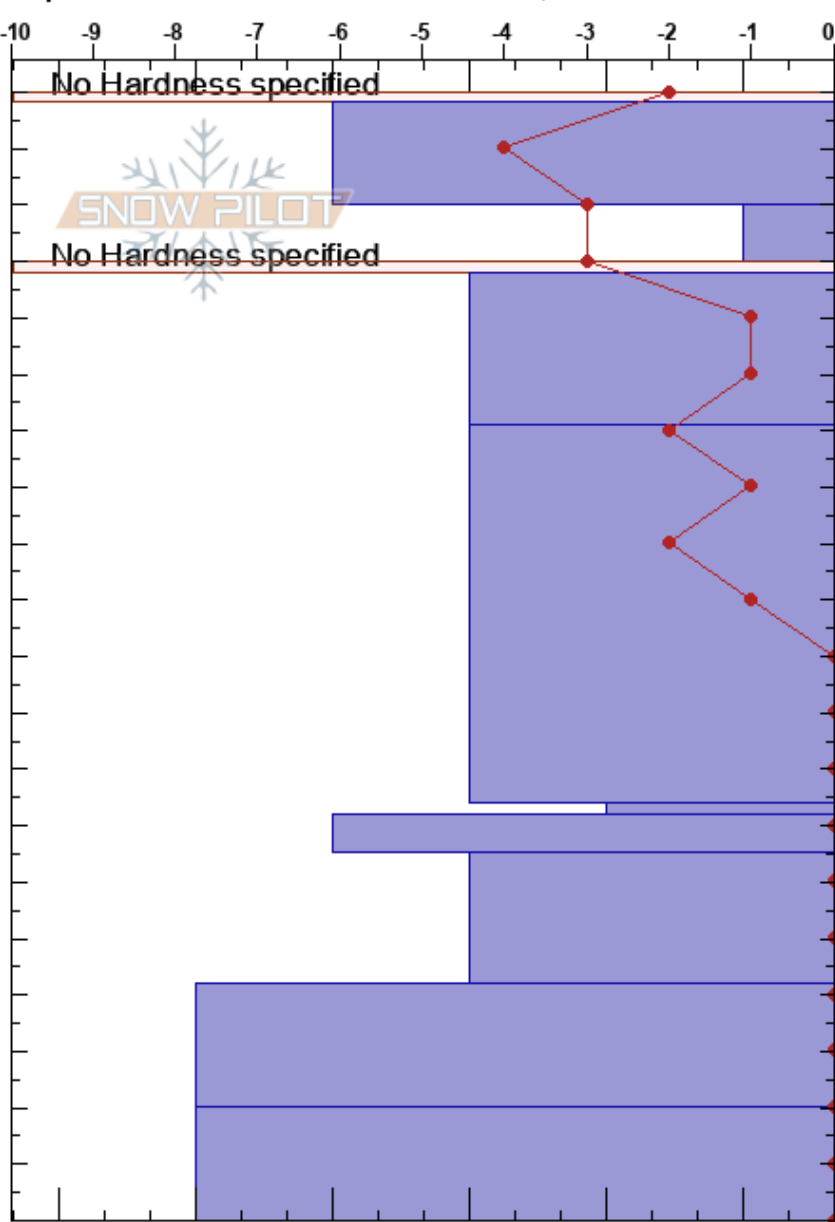

Argentina

Coordinada:

Cielo: CLR

Elevación: 1750 m

Ángulo de inclinación: 13°

Precipitación: NO

Exposición: NW

Carga del Viento: no

Viento: Calm

Específicas: Fosa cavada en un estación de esquí

Tipo	Cristal		ρ	Pruebas de estabilidad y notas de capa
	Tam	Humedad		
■				
•	0.1	D		
•	-0.5	D-M		
■				
•	0.3	D-M		
•	0.3	D		
⊘	1	D-M		
• (⊘)	0.5	D-M		
⊘	2	M		
⊙⊙	2	D-M		
• (⊘)	0.3	D-M		