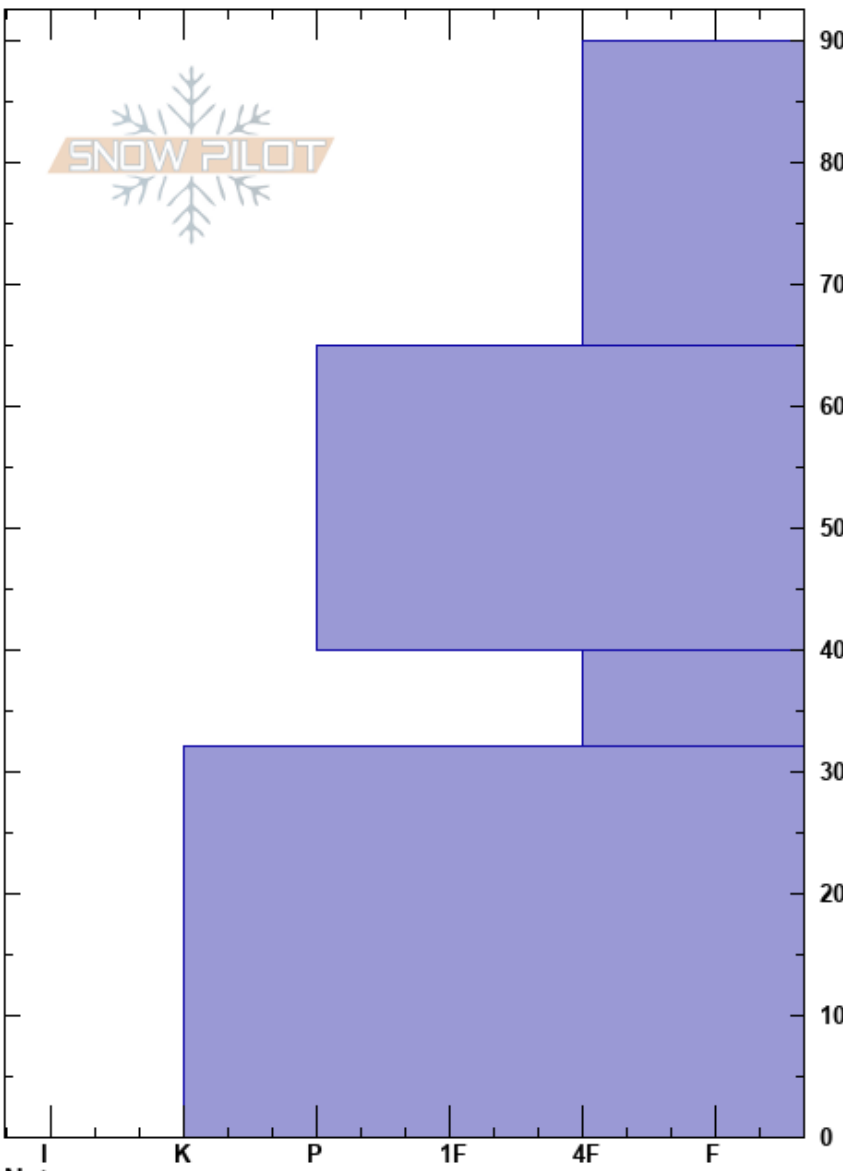

camiluna
 Baguales
 Argentina
 Elevación: 1875 m
 Exposición: E
 Específicas:

Baguales baguales
 06/07/2024 - 12:00
 Coordinada: -41.49400S, -71.31300W
 Ángulo de inclinación: 20°
 Carga del Viento:

Estabilidad:
 Temp. del aire: -3°C
 Cielo: BKN
 Precipitación: NO
 Viento:

HS:90
 PF:20 40-32cm:Problematic layer
 PS:10

Notas del capas:

Cristal Tipo	Tam	Humedad kg/m³	ρ	Pruebas de estabilidad y notas de capa
.	0.3	D		
.	0.3	D		
⊖	2-3	D		ECTP19 @35cm SC ECTP20 @35cm SC
⊙⊙	2-3	D		