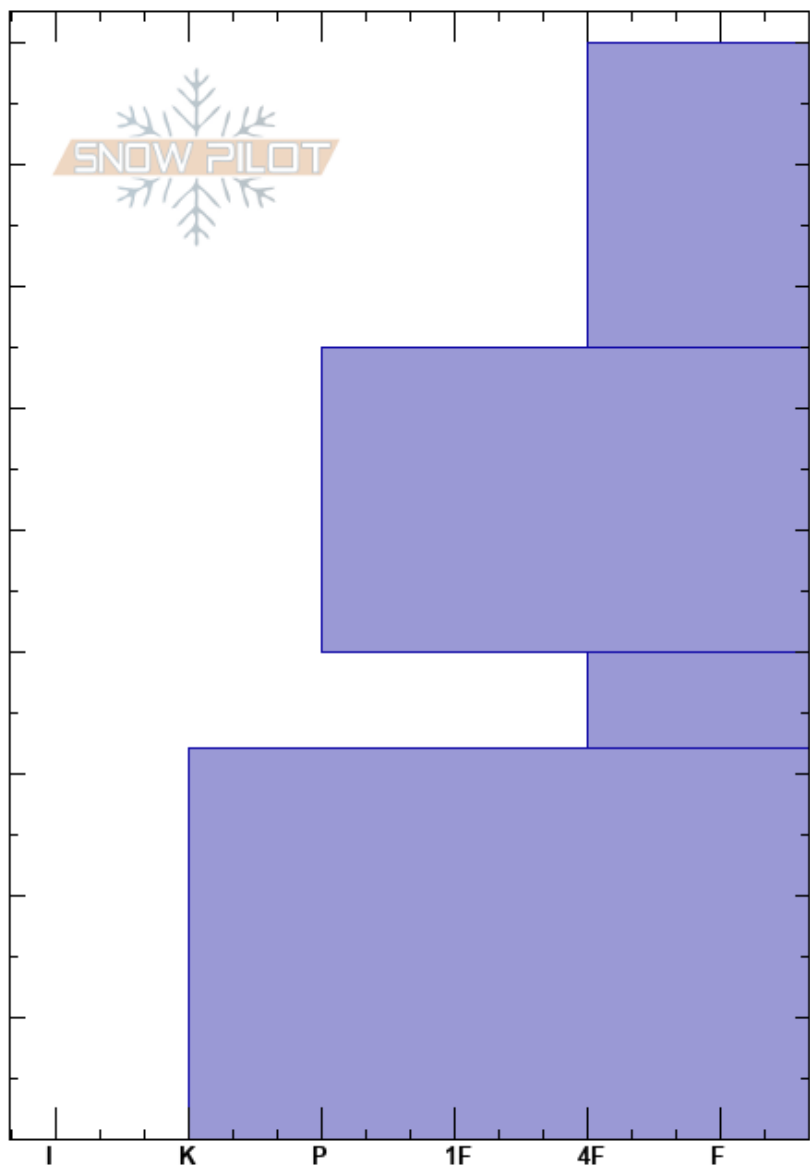

camiluna
 Baguales
 Argentina
 Elevación: 1875 m
 Exposición: E
 Específicas:

Baguales baguales
 06/07/2024 - 12:00
 Coordinada: -41.49400S, -71.31300W
 Ángulo de inclinación: 20°
 Carga del Viento:

Estabilidad:
 Temp. del aire: -3°C
 Cielo: BKN
 Precipitación: NO
 Viento:

HS:90
 PF:20 40-32cm:Problematic layer
 PS:10

Cristal Tipo	Tam	Humedad ρ kg/m ³	Pruebas de estabilidad y notas de capa
.	0.3	D	
.	0.3	D	
⊖	2-3	D	← ECTP19 @35cm SC ← ECTP20 @35cm SC
⊙⊙	2-3	D	

Notas: