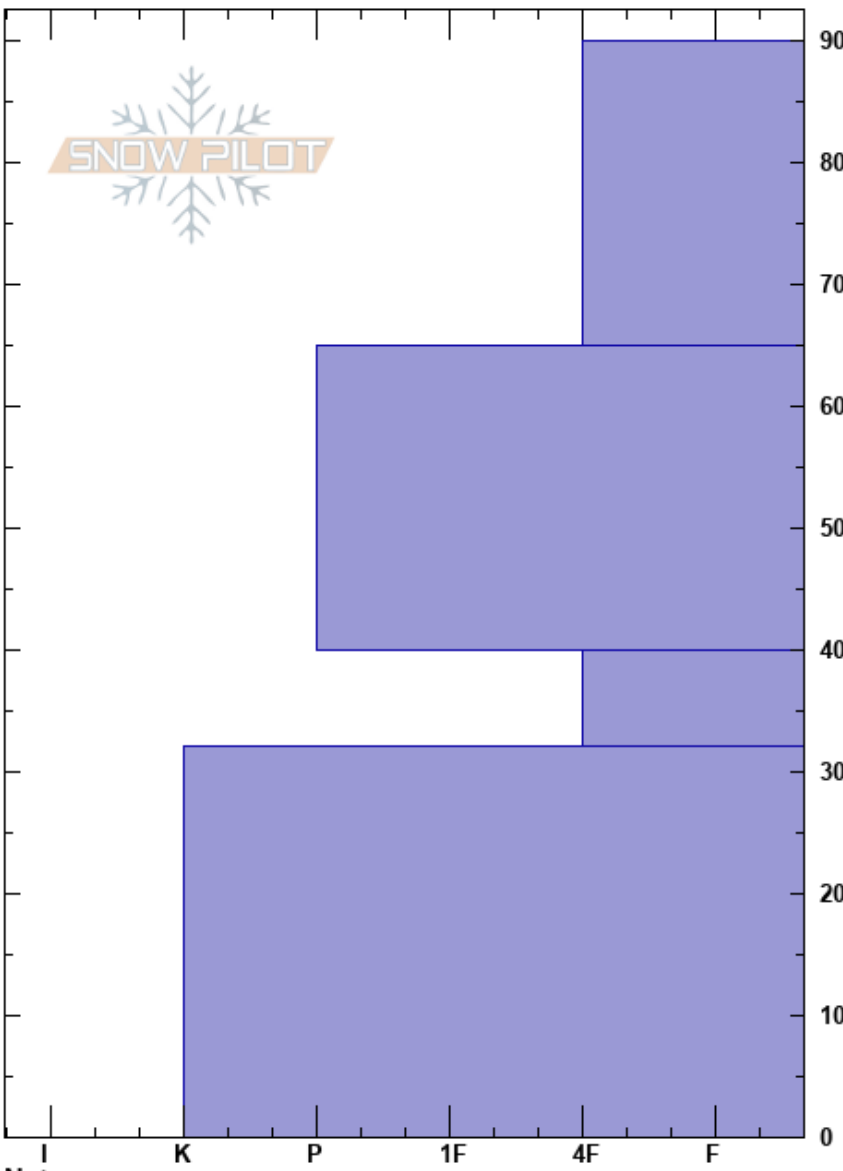

camiluna  
 Baguales  
 Argentina  
 Elevación: 1875 m  
 Exposición: E  
 Específicas:

Baguales baguales  
 06/07/2024 - 12:00  
 Coordinada: -41.49400S, -71.31300W  
 Ángulo de inclinación: 20°  
 Carga del Viento:

Estabilidad:  
 Temp. del aire: -3°C  
 Cielo: BKN  
 Precipitación: NO  
 Viento:

HS:90  
 PF:20 40-32cm:Problematic layer  
 PS:10

Notas del capas:  
 Pruebas de estabilidad y notas de capa

Cristal	ρ		Pruebas de estabilidad y notas de capa
	Tipo	Tam	
.		0.3	D
.		0.3	D
⊖		2-3	D
⊙⊙		2-3	D

← ECTP19 @35cm sc  
 ← ECTP20 @35cm sc

Notas: