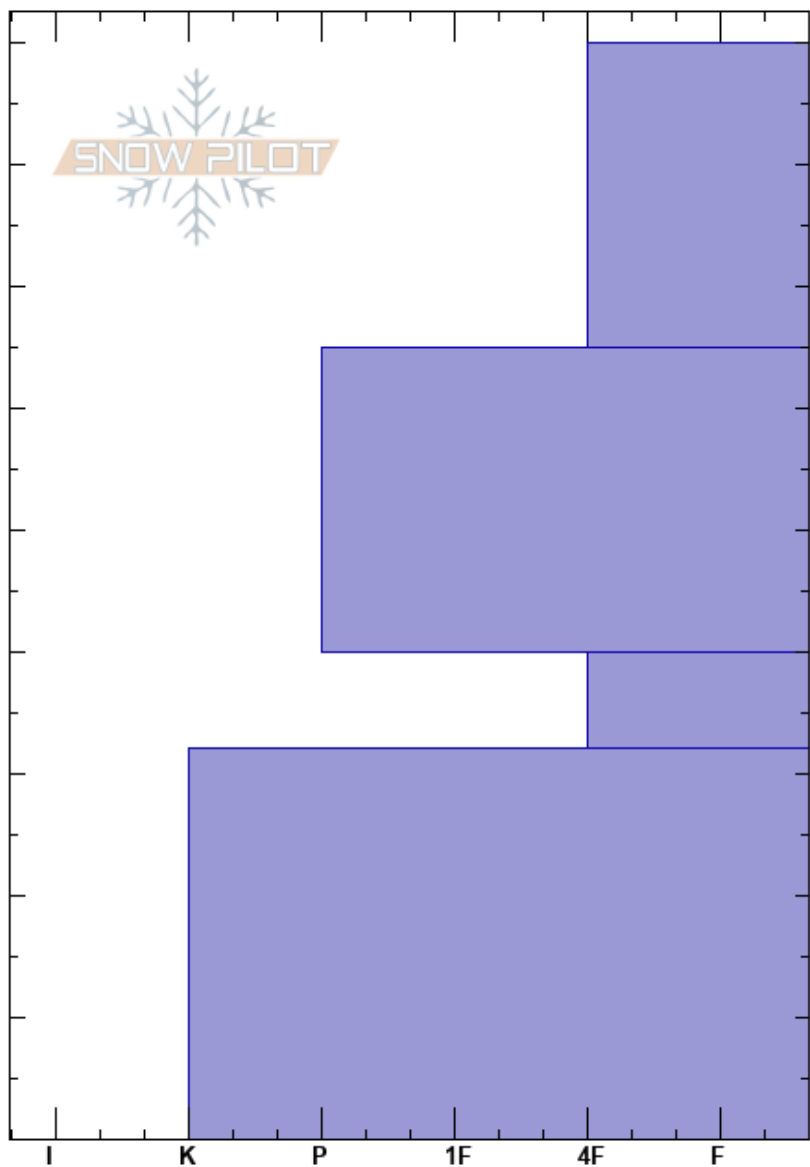

camiluna
 Baguales
 Argentina
 Elevación: 1875 m
 Exposición: E
 Específicas:

Baguales baguales
 06/07/2024 - 12:00
 Coordinada: -41.49400S, -71.31300W
 Ángulo de inclinación: 20°
 Carga del Viento:

Estabilidad:
 Temp. del aire: -3°C
 Cielo: BKN
 Precipitación: NO
 Viento:

HS:90
 PF:20 40-32cm:Problematic layer
 PS:10

Cristal Tipo	Tam	Humedad ρ kg/m ³	Pruebas de estabilidad y notas de capa
.	0.3	D	
.	0.3	D	
⊖	2-3	D	ECTP19 @35cm SC ECTP20 @35cm SC
⊙⊙	2-3	D	

Notas: