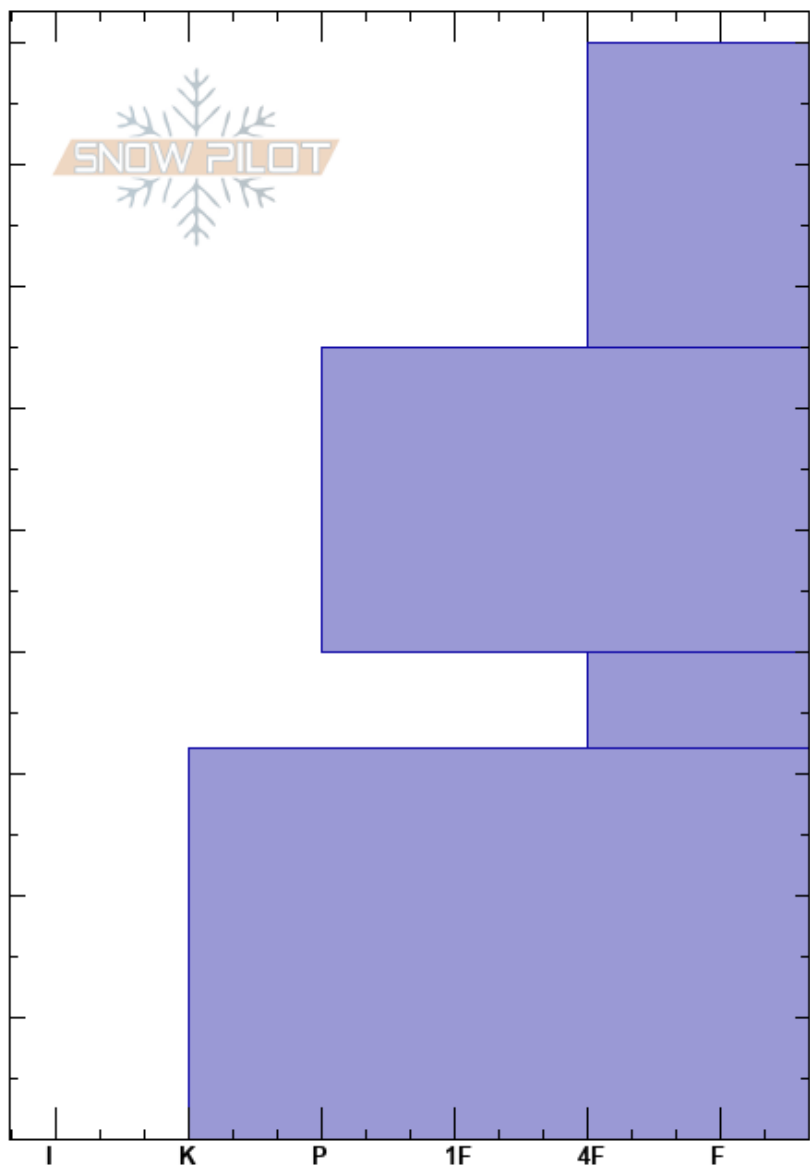

camiluna  
 Baguales  
 Argentina  
 Elevación: 1875 m  
 Exposición: E  
 Específicas:

Baguales baguales  
 06/07/2024 - 12:00  
 Coordinada: -41.49400S, -71.31300W  
 Ángulo de inclinación: 20°  
 Carga del Viento:

Estabilidad:  
 Temp. del aire: -3°C  
 Cielo: BKN  
 Precipitación: NO  
 Viento:

HS:90  
 PF:20 40-32cm:Problematic layer  
 PS:10

Cristal Tipo	Tam	Humedad $\rho$ kg/m <sup>3</sup>	Pruebas de estabilidad y notas de capa
.	0.3	D	
.	0.3	D	
⊖	2-3	D	ECTP19 @35cm SC ECTP20 @35cm SC
⊙⊙	2-3	D	