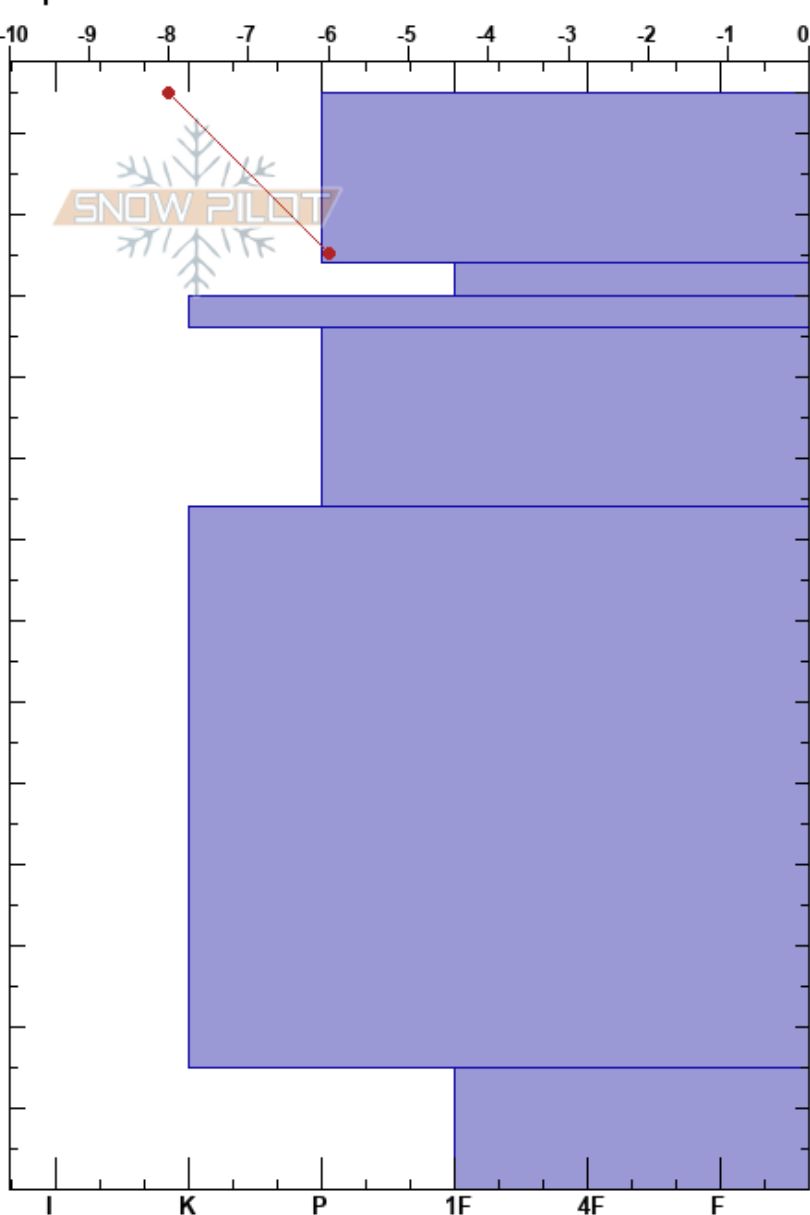

Bajada Valle Norte  
 Baguales  
 Argentina  
 Elevación: 1770 m  
 Exposición: E  
 Específicas:

Baguales baguales  
 05/07/2024 - 11:00  
 Coordenada: -41.49600S, -71.30800W  
 Ángulo de inclinación: 12°  
 Carga del Viento: no

Estabilidad:  
 Temp. del aire: -8°C  
 Cielo: OVC  
 Precipitación: S-1  
 Viento: SW Brisa leve

HS:135  
 PF:4  
 PS:2  
 114-110cm:Problematic layer

Notas del capas:

Altitud (m)	Cristal		$\rho$ kg/m <sup>3</sup>	Pruebas de estabilidad y notas de capa
	Tipo	Tam		
135				
130	.	0.3	D	
120				
110	⊖	0.5	D	← CT14, SP @114cm
	⊙⊙	1	D	← CT15, SP @114cm
100				← ECTN23 @114cm
90	.	0.3	D	
80				
70				
60				
50	⊙⊙	2-3	D	
40				
30				
20				
10	⊖	2	M	
0				

Notas: Buscamos un lugar con menos acumulación.