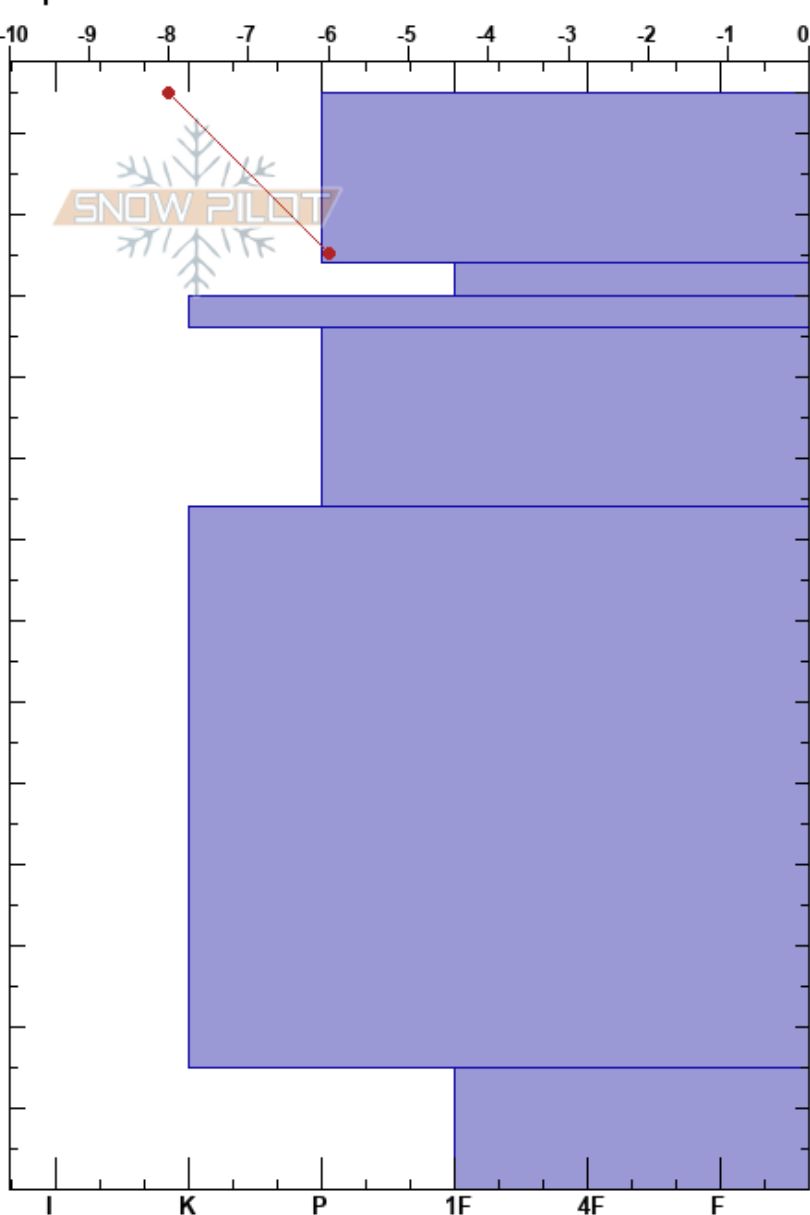

Bajada Valle Norte
 Baguales
 Argentina
 Elevación: 1770 m
 Exposición: E
 Específicas:

Baguales baguales
 05/07/2024 - 11:00
 Coordenada: -41.49600S, -71.30800W
 Ángulo de inclinación: 12°
 Carga del Viento: no

Estabilidad:
 Temp. del aire: -8°C
 Cielo: OVC
 Precipitación: S-1
 Viento: SW Brisa leve

HS:135
 PF:4
 PS:2
 114-110cm:Problematic layer

Notas del capas:

Altitud (m)	Cristal		ρ kg/m ³	Pruebas de estabilidad y notas de capa
	Tipo	Tam		
135				
130	.	0.3	D	
120				
110	⊖	0.5	D	← CT14, SP @114cm
	⊖⊖	1	D	← CT15, SP @114cm
100				← ECTN23 @114cm
90	.	0.3	D	
80				
70				
60				
50	⊖⊖	2-3	D	
40				
30				
20				
10	⊖	2	M	
0				

Notas: Buscamos un lugar con menos acumulación.