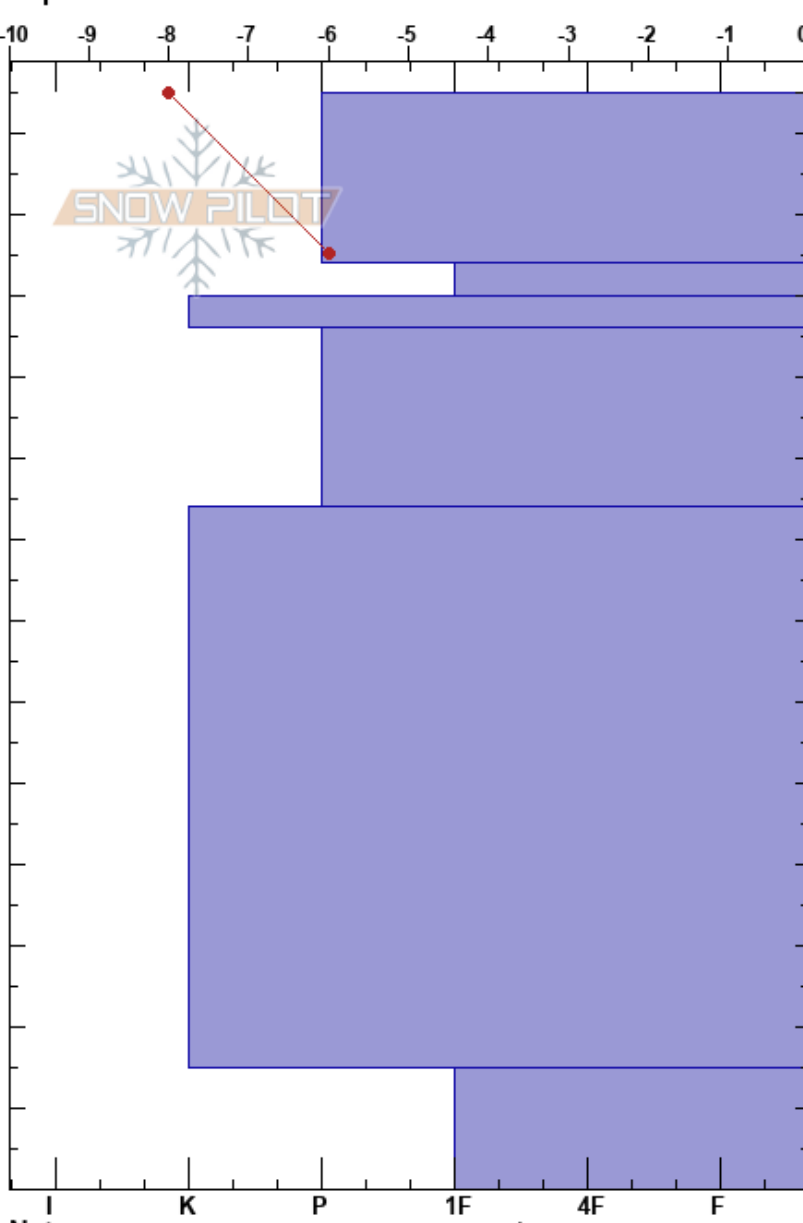

Bajada Valle Norte
 Baguales
 Argentina
 Elevación: 1770 m
 Exposición: E
 Específicas:

Baguales baguales
 05/07/2024 - 11:00
 Coordenada: -41.49600S, -71.30800W
 Ángulo de inclinación: 12°
 Carga del Viento: no

Estabilidad:
 Temp. del aire: -8°C
 Cielo: OVC
 Precipitación: S-1
 Viento: SW Brisa leve

HS:135
 PF:4
 PS:2
 114-110cm:Problematic layer

Notas del capas:

Altitud (m)	Cristal		ρ kg/m ³	Pruebas de estabilidad y notas de capa
	Tipo	Tam		
135				
130	.	0.3	D	
120				
110	⊖	0.5	D	← CT14, SP @114cm
	⊙⊙	1	D	← CT15, SP @114cm
100				← ECTN23 @114cm
90	.	0.3	D	
80				
70				
60				
50	⊙⊙	2-3	D	
40				
30				
20				
10	⊖	2	M	
0				

Notas: Buscamos un lugar con menos acumulación.