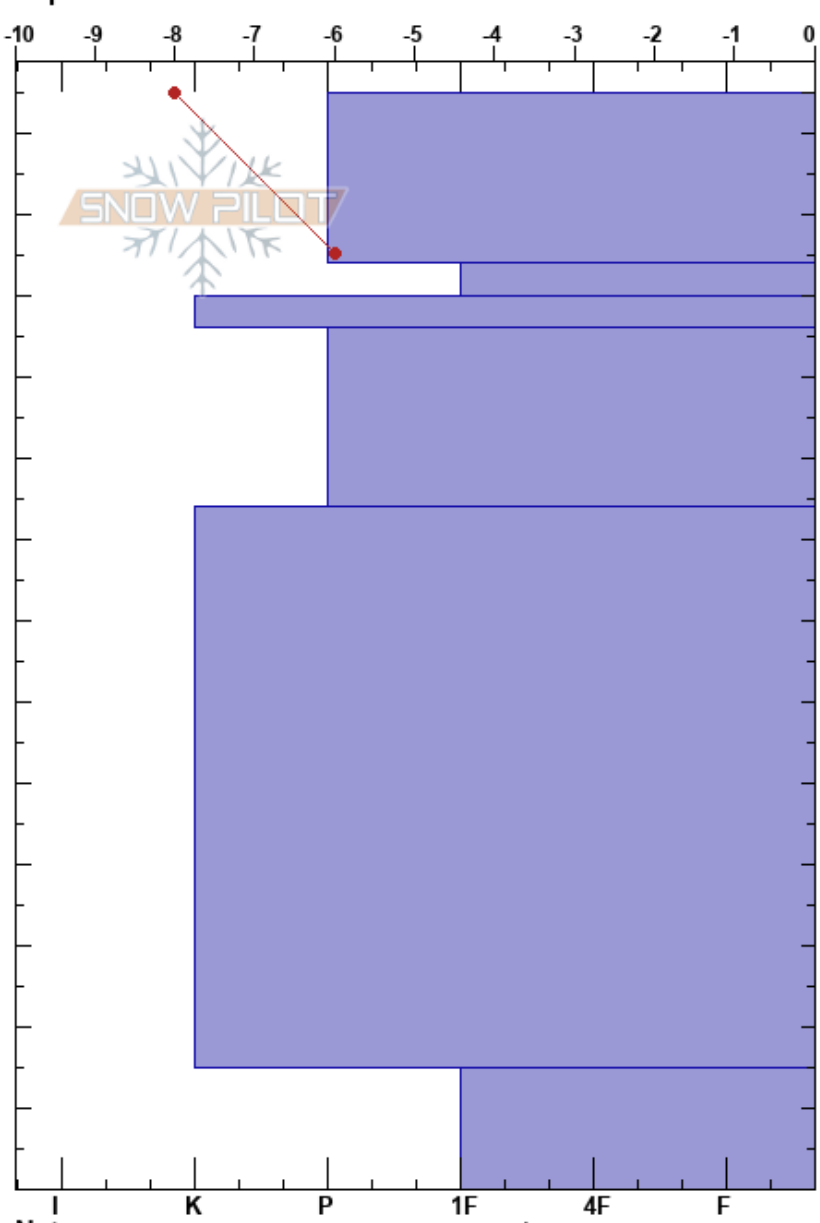

Bajada Valle Norte
 Baguales
 Argentina
 Elevación: 1770 m
 Exposición: E
 Específicas:

Baguales baguales
 05/07/2024 - 11:00
 Coordenada: -41.49600S, -71.30800W
 Ángulo de inclinación: 12°
 Carga del Viento: no

Estabilidad:
 Temp. del aire: -8°C
 Cielo: OVC
 Precipitación: S-1
 Viento: SW Brisa leve

HS:135
 PF:4
 PS:2
 114-110cm:Problematic layer

Notas del capas:

Altitud (m)	Cristal		ρ kg/m ³	Pruebas de estabilidad y notas de capa
	Tipo	Tam		
135				
130	.	0.3	D	
120				
110	⊖	0.5	D	← CT14, SP @114cm
	⊖⊖	1	D	← CT15, SP @114cm
100				← ECTN23 @114cm
90	.	0.3	D	
80				
70				
60				
50	⊖⊖	2-3	D	
40				
30				
20				
10	⊖	2	M	
0				

Notas: Buscamos un lugar con menos acumulación.