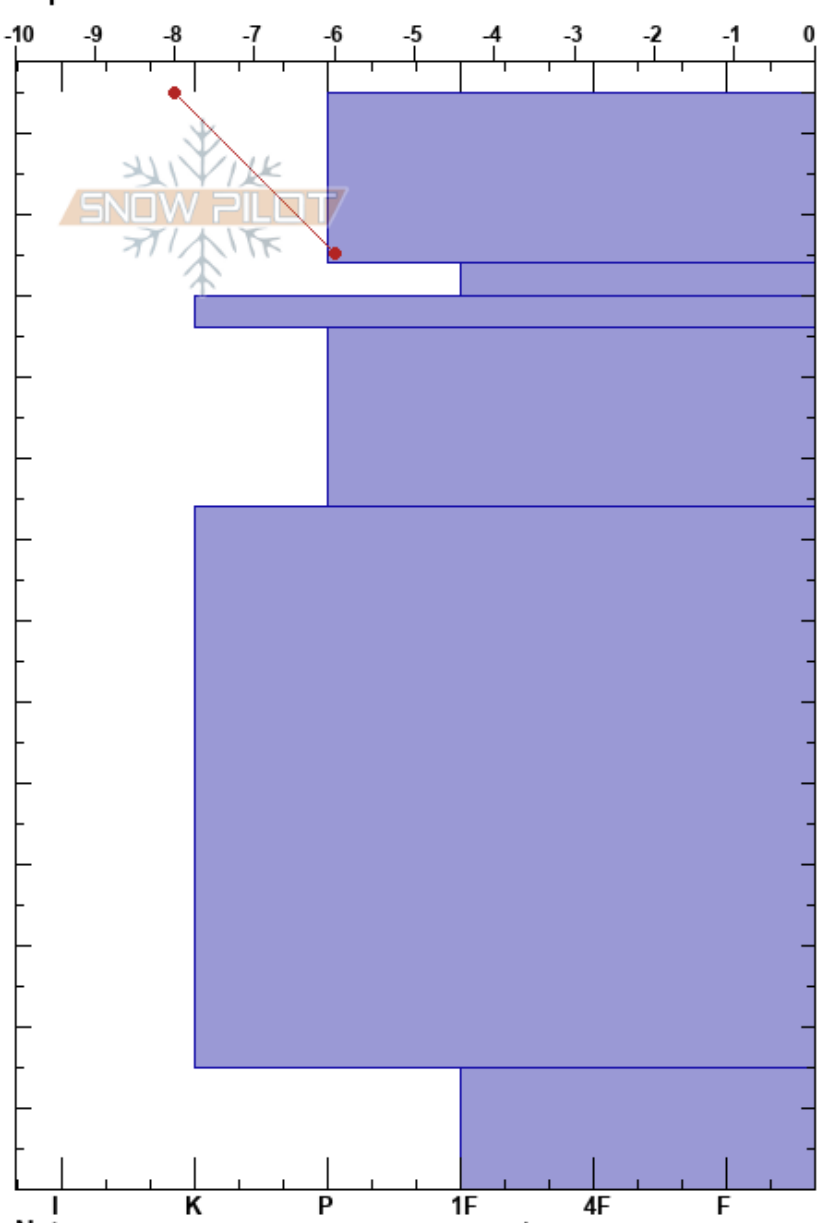

Bajada Valle Norte  
 Baguales  
 Argentina  
 Elevación: 1770 m  
 Exposición: E  
 Específicas:

Baguales baguales  
 05/07/2024 - 11:00  
 Coordenada: -41.49600S, -71.30800W  
 Ángulo de inclinación: 12°  
 Carga del Viento: no

Estabilidad:  
 Temp. del aire: -8°C  
 Cielo: OVC  
 Precipitación: S-1  
 Viento: SW Brisa leve

HS:135  
 PF:4  
 PS:2  
 114-110cm:Problematic layer

Notas del capas:  
 Pruebas de estabilidad y notas de capa

Altitud (m)	Cristal		$\rho$ (kg/m <sup>3</sup> )	Pruebas de estabilidad y notas de capa
	Tipo	Tam		
135				
130	.	0.3	D	
120				
110	⊖	0.5	D	← CT14, SP @114cm
	⊖⊖	1	D	← CT15, SP @114cm
100				← ECTN23 @114cm
90	.	0.3	D	
80				
70				
60				
50	⊖⊖	2-3	D	
40				
30				
20				
10	⊖	2	M	
0				