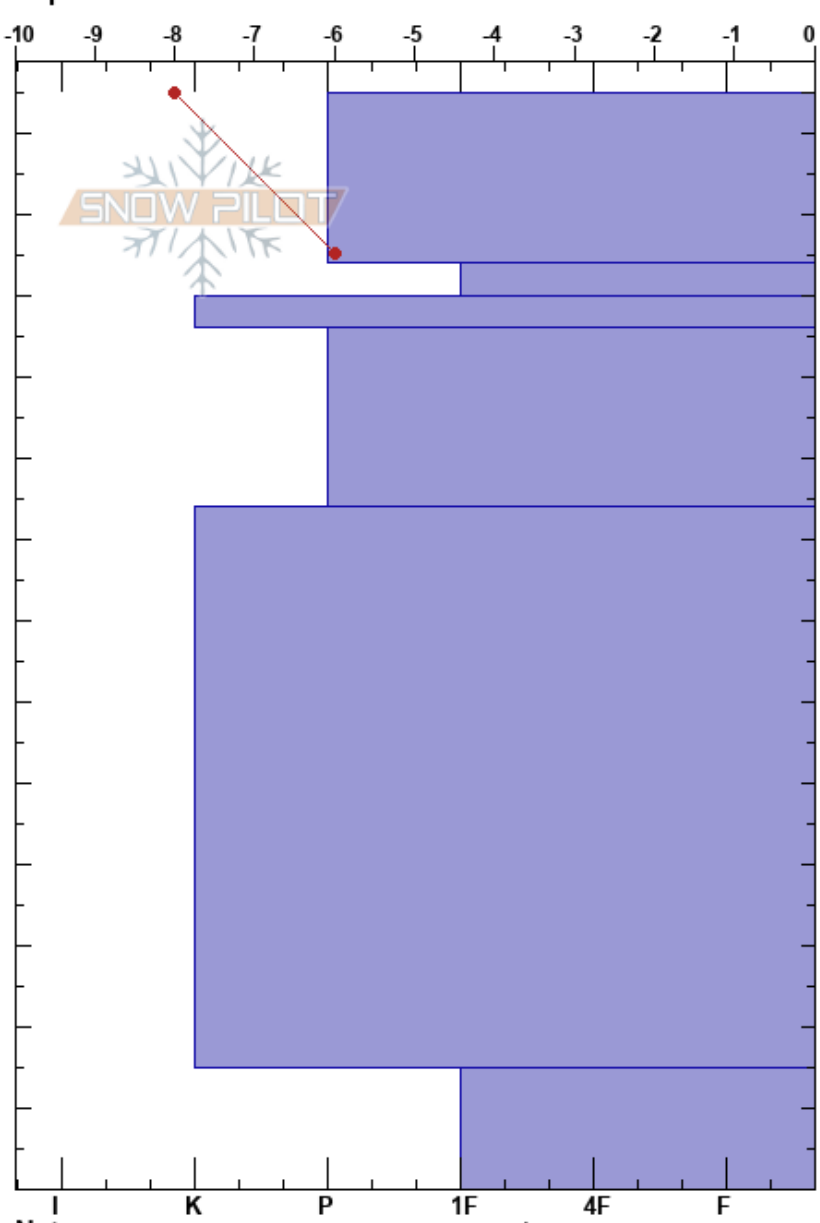

Bajada Valle Norte
 Baguales
 Argentina
 Elevación: 1770 m
 Exposición: E
 Específicas:

Baguales baguales
 05/07/2024 - 11:00
 Coordenada: -41.49600S, -71.30800W
 Ángulo de inclinación: 12°
 Carga del Viento: no

Estabilidad:
 Temp. del aire: -8°C
 Cielo: OVC
 Precipitación: S-1
 Viento: SW Brisa leve

HS:135
 PF:4
 PS:2
 114-110cm:Problematic layer

Notas del capas:
 Pruebas de estabilidad y notas de capa

Altitud (m)	Cristal		ρ (kg/m ³)	Pruebas de estabilidad y notas de capa
	Tipo	Tam		
135				
130	.	0.3	D	
120				
110	⊖	0.5	D	← CT14, SP @114cm
	⊖⊖	1	D	← CT15, SP @114cm
100				← ECTN23 @114cm
90	.	0.3	D	
80				
70				
60				
50	⊖⊖	2-3	D	
40				
30				
20				
10	⊖	2	M	
0				

Notas: Buscamos un lugar con menos acumulación.