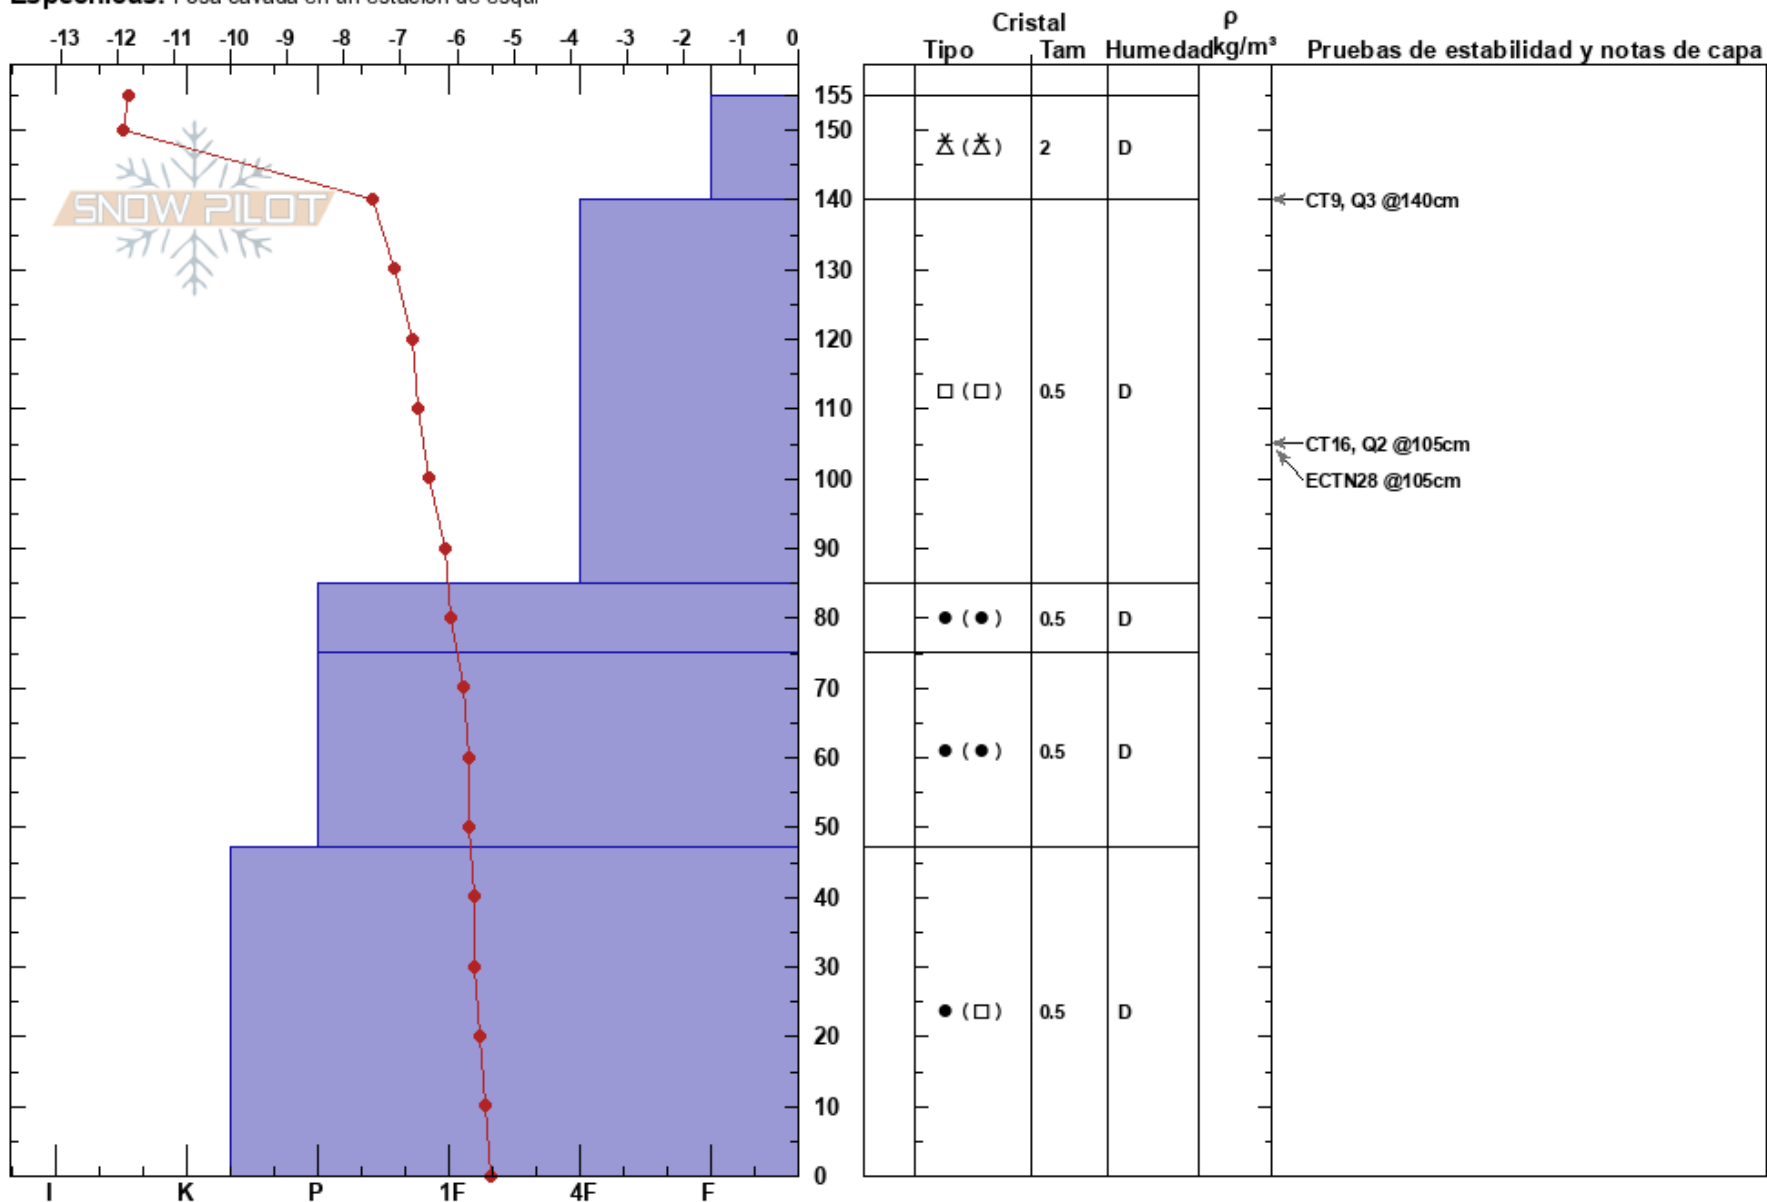

Cornisa, El Colorado

bastian rivera

Estabilidad:

HS:155

Notas del capas:

Andes 25/06/2024 - 12:46 Temp. del aire: -4.5°C

Chile Coordinada: -33.34660S, -70.26939W Cielo: CLR

Elevación: 3330 m Ángulo de inclinación: 27° Precipitación: NO

Exposición: SE Carga del Viento: si Viento: Calm

Específicas: Fosa cavada en un estación de esquí

Notas: Perfil del manto nivoso en la Estacion de esquí El Colorado, realizado por pisteros socorristas, en la madrugada sumando 10 cm de nieve tipo groupel.