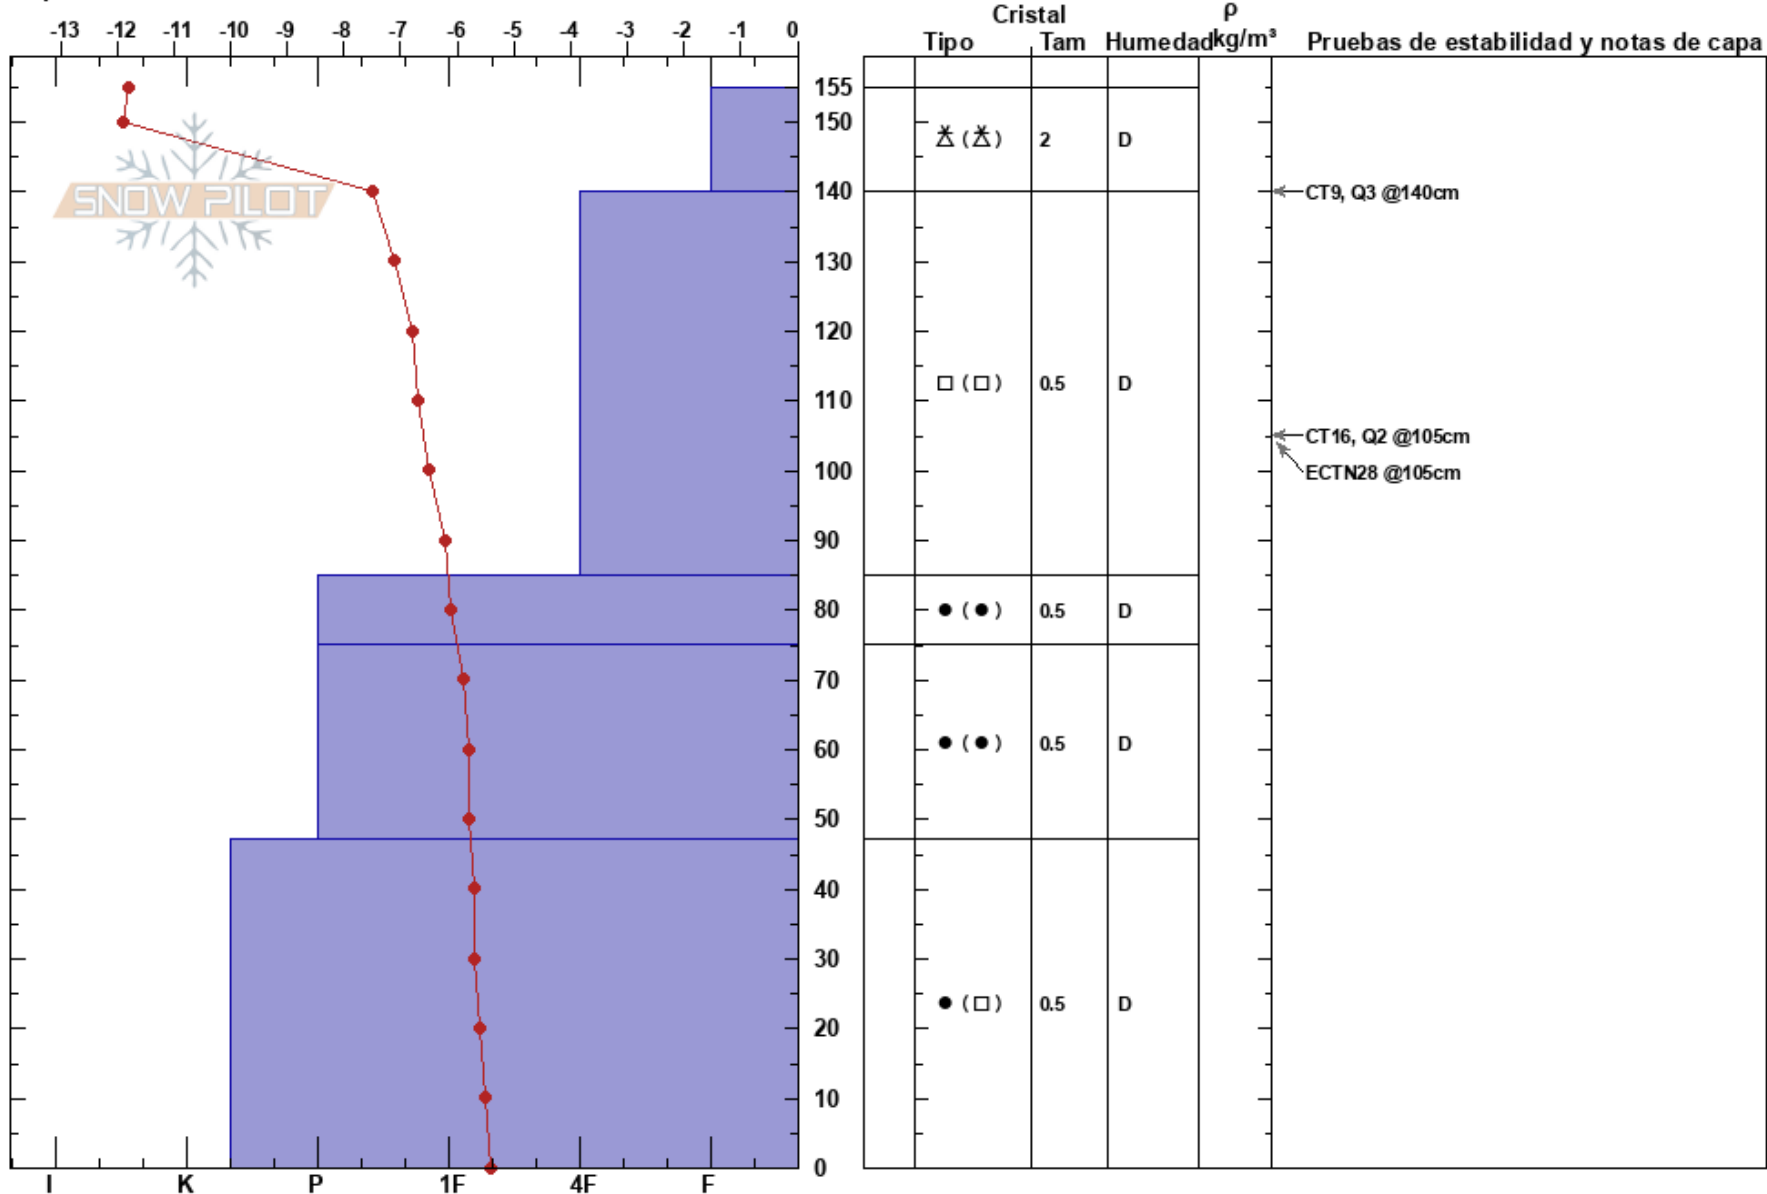

Cornisa, El Colorado

bastian rivera

Estabilidad:

HS:155

Notas del capas:

Andes 25/06/2024 - 12:46 Temp. del aire: -4.5°C

Chile Coordinada: -33.34660S, -70.26939W Cielo: CLR

Elevación: 3330 m Ángulo de inclinación: 27° Precipitación: NO

Exposición: SE Carga del Viento: si Viento: Calm

Específicas: Fosa cavada en un estación de esquí

Notas: Perfil del manto nivoso en la Estacion de esquí El Colorado, realizado por pisteros socorristas, en la madrugada sumando 10 cm de nieve tipo groupel.