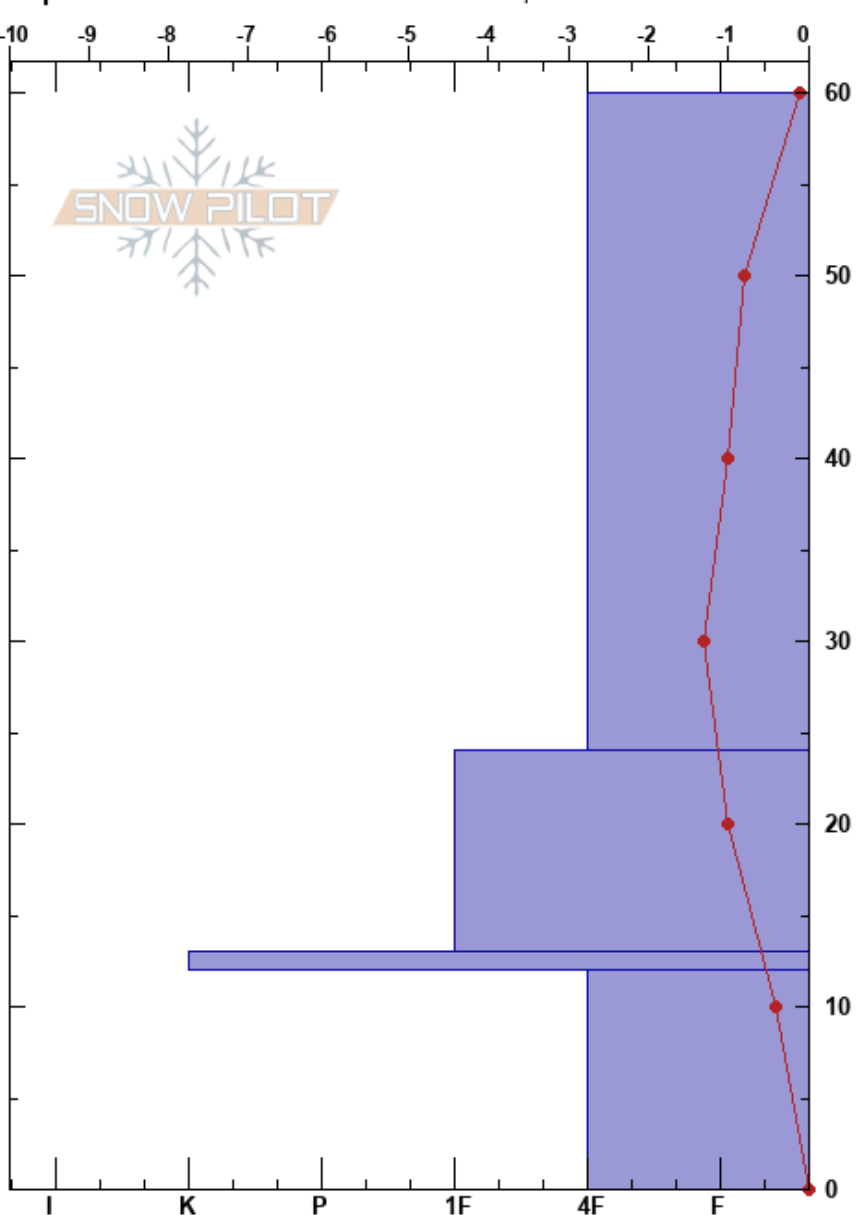

Valle Nevado, M Carpet
 Andes
 Chile
 Elevación: 3048 m
 Exposición: SE
 Específicas: Fosa cavada en un estación de esquí

Sergio Vega
 02/06/2024 - 14:00
 Coordinada: -33.35128S, -70.24791W
 Ángulo de inclinación: 27°
 Carga del Viento:

Estabilidad:
 Temp. del aire: -3.4°C
 Cielo: BKN
 Precipitación: NO
 Viento: NE Brisa leve

HS:60
 PF:4
 Notas del capas:

Tipo	Cristal		ρ kg/m ³	Pruebas de estabilidad y notas de capa
	Tam	Humedad		
● (●)	0.5			
• (•)	0.3			
■ (■)				
□ (∧)	1(1)			