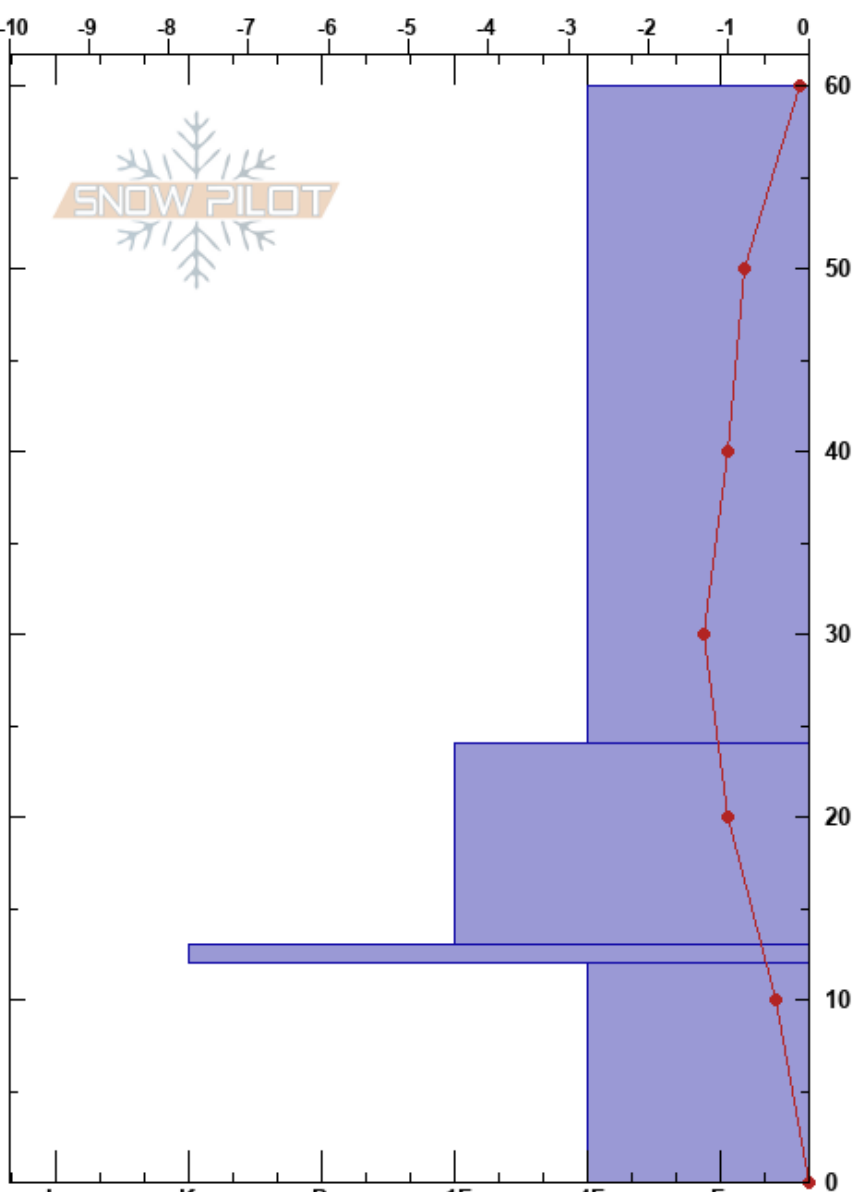

Valle Nevado, M Carpet

Sergio Vega

Estabilidad:

HS:60

Notas del capas:

Andes

02/06/2024 - 14:00

Temp. del aire: -3.4°C

PF:4

Chile

Coordinada: -33.35128S, -70.24791W

Cielo: BKN

Elevación: 3048 m

Ángulo de inclinación: 27°

Precipitación: NO

Exposición: SE

Carga del Viento:

Viento: NE Brisa leve

Específicas: Fosa cavada en un estación de esquí

Tipo	Cristal		ρ kg/m³	Pruebas de estabilidad y notas de capa
	Tam	Humedad		
● (●)	0.5			
• (•)	0.3			
■ (■)				
□ (∧)	1(1)			