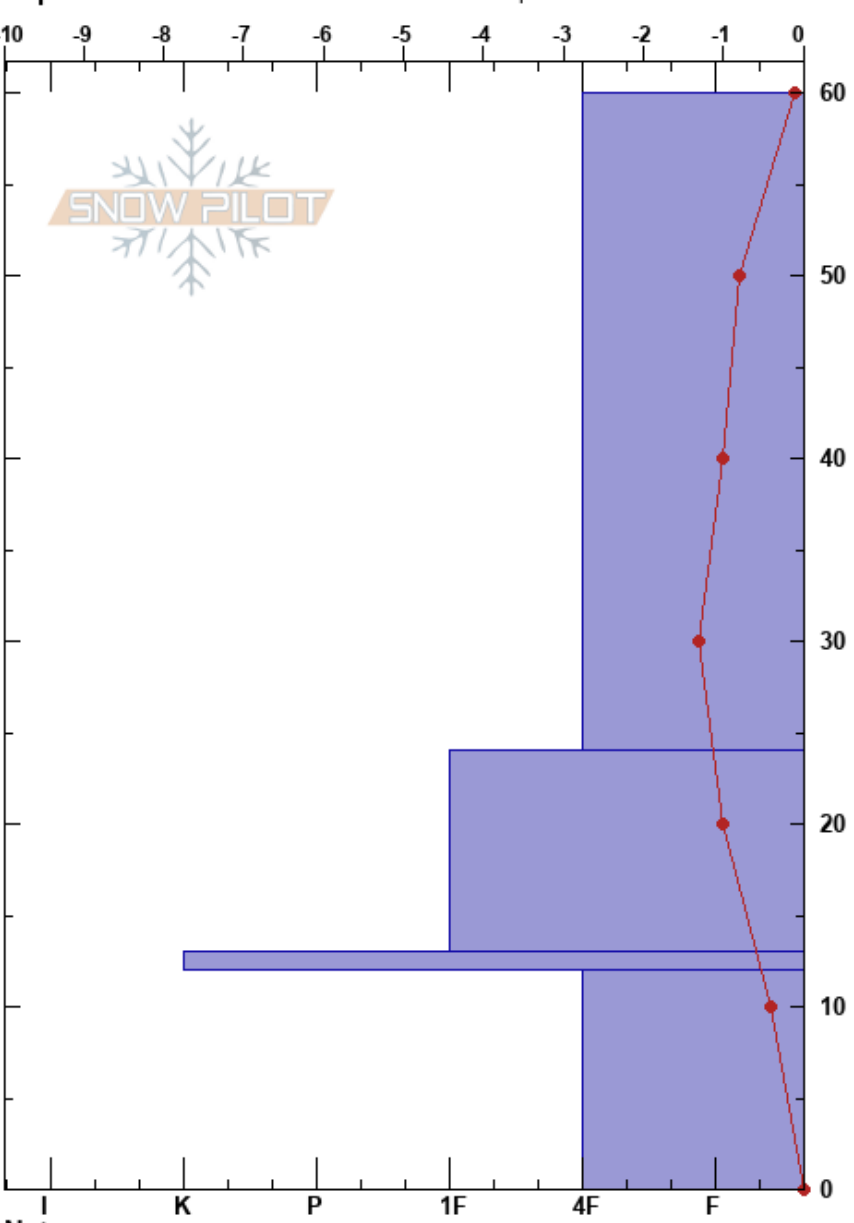

Valle Nevado, M Carpet
 Andes
 Chile
 Elevación: 3048 m
 Exposición: SE
 Específicas: Fosa cavada en un estación de esquí

Sergio Vega
 02/06/2024 - 14:00
 Coordinada: -33.35128S, -70.24791W
 Ángulo de inclinación: 27°
 Carga del Viento:

Estabilidad:
 Temp. del aire: -3.4°C
 Cielo: BKN
 Precipitación: NO
 Viento: NE Brisa leve

HS:60
 PF:4
 Notas del capas:

Tipo	Cristal		ρ kg/m ³	Pruebas de estabilidad y notas de capa
	Tam	Humedad		
● (●)	0.5			
• (•)	0.3			
■ (■)				
□ (∧)	1(1)			