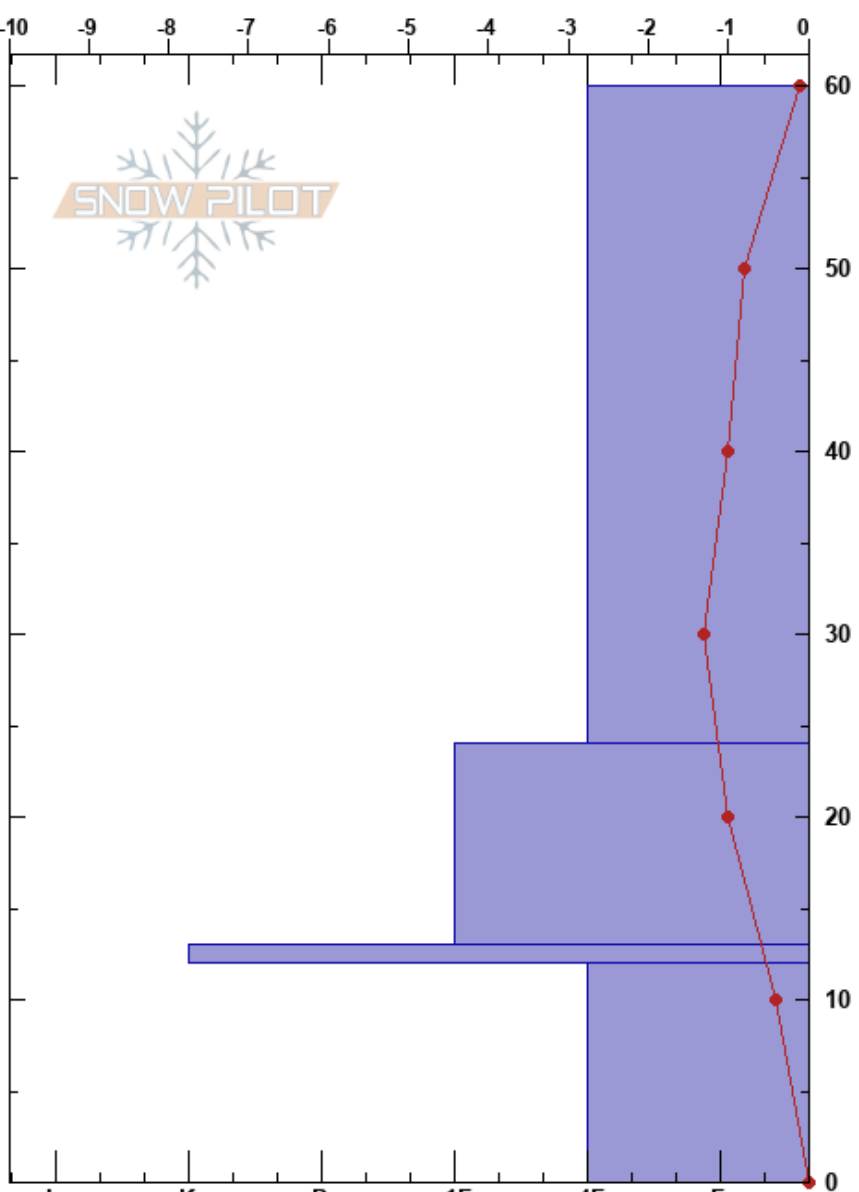

Valle Nevado, M Carpet

Sergio Vega

Estabilidad:

HS:60

Notas del capas:

Andes

02/06/2024 - 14:00

Temp. del aire: -3.4°C

PF:4

Chile

Coordinada: -33.35128S, -70.24791W

Cielo: BKN

Elevación: 3048 m

Ángulo de inclinación: 27°

Precipitación: NO

Exposición: SE

Carga del Viento:

Viento: NE Brisa leve

Específicas: Fosa cavada en un estación de esquí

Tipo	Cristal		ρ kg/m ³	Pruebas de estabilidad y notas de capa
	Tam	Humedad		
● (●)	0.5			
• (•)	0.3			
■ (■)				
□ (∧)	1(1)			