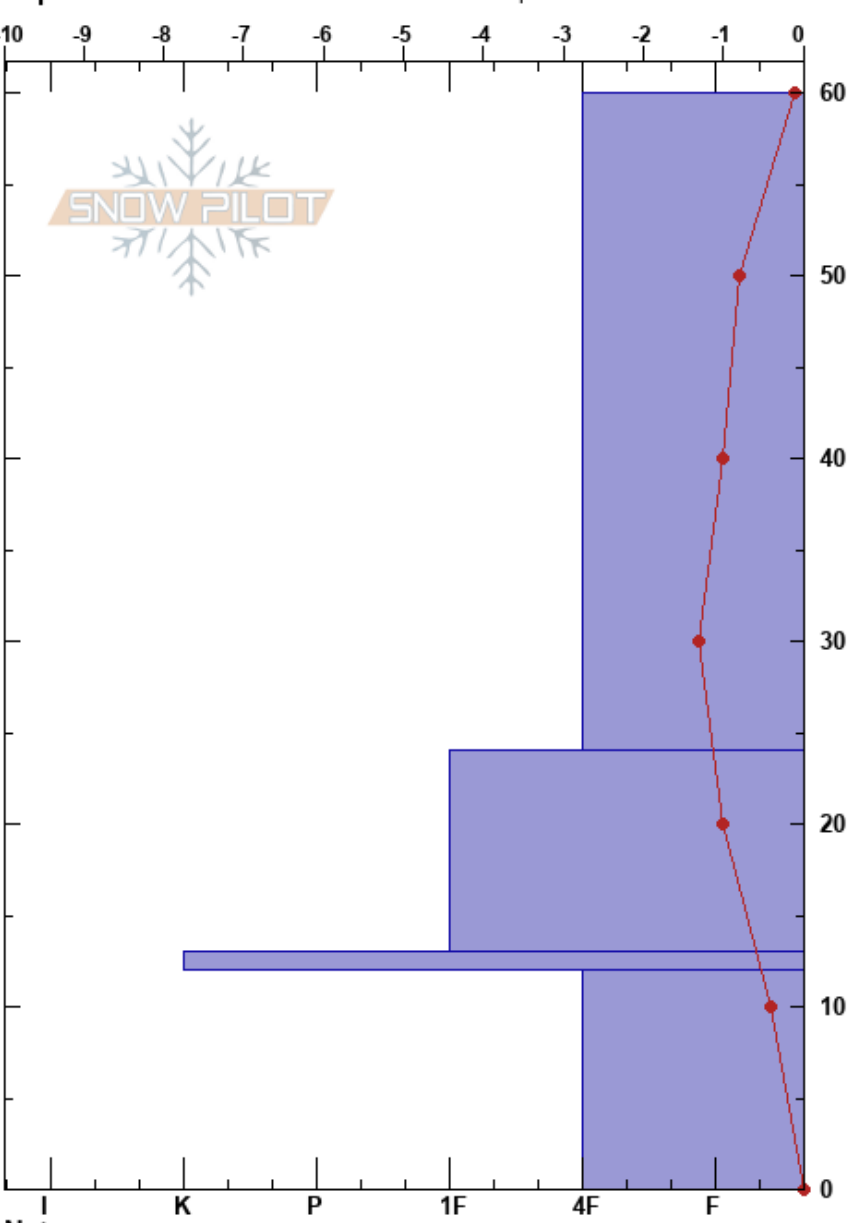

Valle Nevado, M Carpet
 Andes
 Chile
 Elevación: 3048 m
 Exposición: SE
 Específicas: Fosa cavada en un estación de esquí

Sergio Vega
 02/06/2024 - 14:00
 Coordinada: -33.35128S, -70.24791W
 Ángulo de inclinación: 27°
 Carga del Viento:

Estabilidad:
 Temp. del aire: -3.4°C
 Cielo: BKN
 Precipitación: NO
 Viento: NE Brisa leve

HS:60
 PF:4
 Notas del capas:

Tipo	Cristal		ρ kg/m³	Pruebas de estabilidad y notas de capa
	Tam	Humedad		
● (●)	0.5			
• (•)	0.3			
■ (■)				
□ (∧)	1(1)			