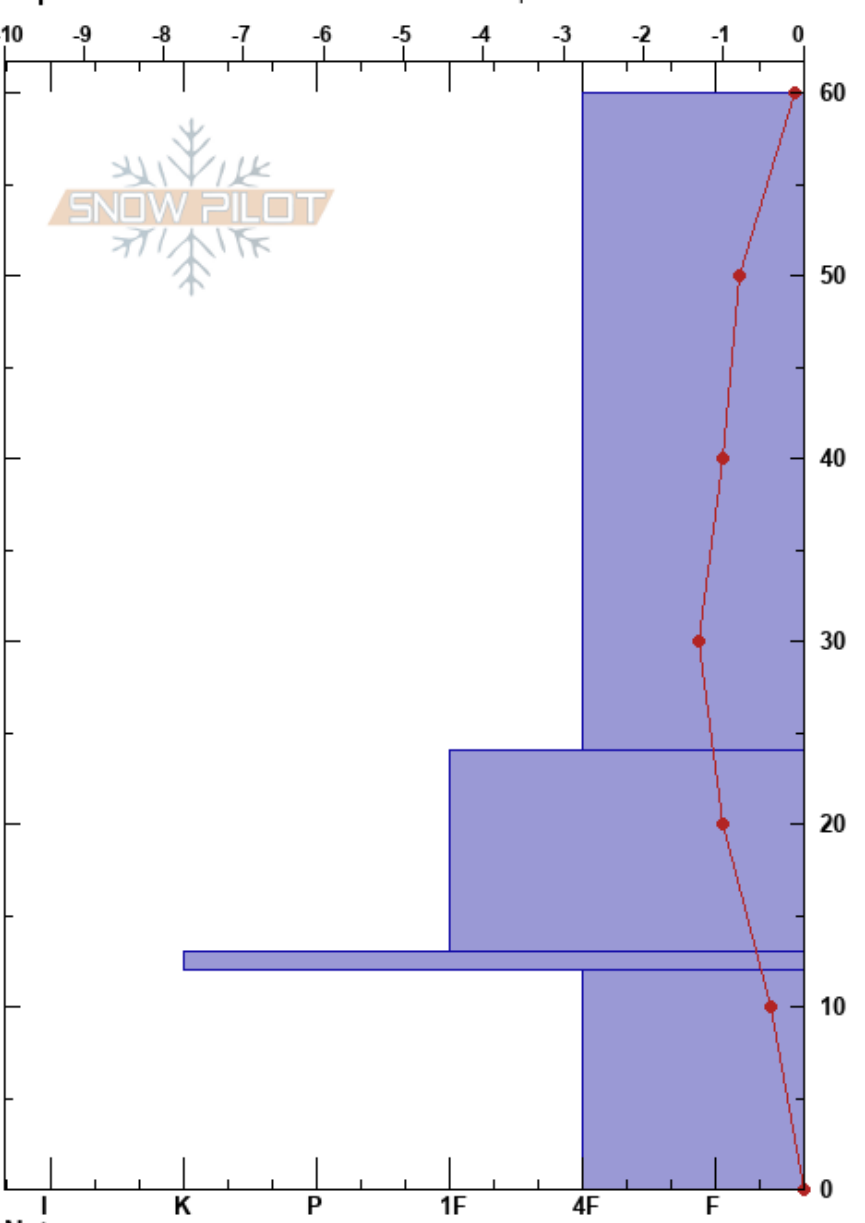

Valle Nevado, M Carpet
 Andes
 Chile
 Elevación: 3048 m
 Exposición: SE
 Específicas: Fosa cavada en un estación de esquí

Sergio Vega
 02/06/2024 - 14:00
 Coordinada: -33.35128S, -70.24791W
 Ángulo de inclinación: 27°
 Carga del Viento:

Estabilidad:
 Temp. del aire: -3.4°C
 Cielo: BKN
 Precipitación: NO
 Viento: NE Brisa leve

HS:60
 PF:4
 Notas del capas:

Tipo	Cristal		ρ kg/m ³	Pruebas de estabilidad y notas de capa
	Tam	Humedad		
● (●)	0.5			
• (•)	0.3			
■ (■)				
□ (∧)	1(1)			