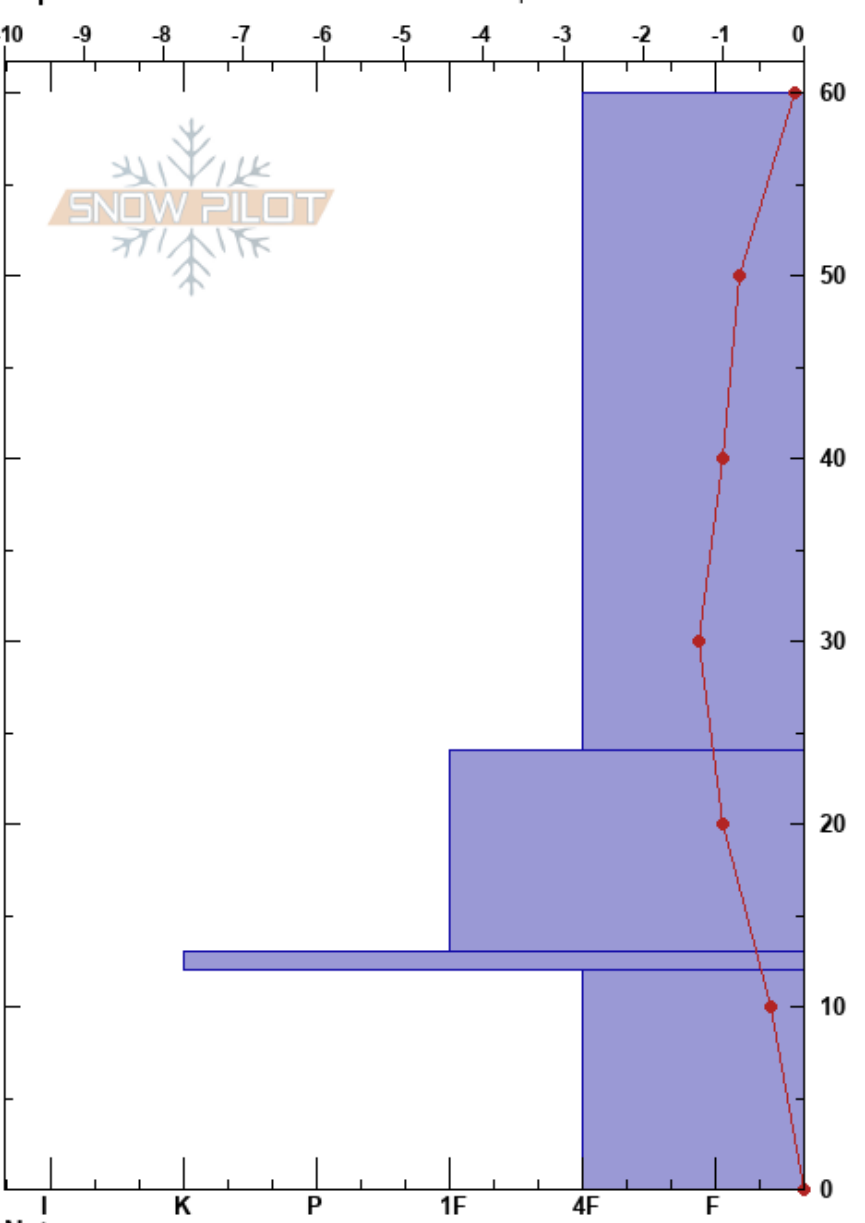

Valle Nevado, M Carpet  
 Andes  
 Chile  
 Elevación: 3048 m  
 Exposición: SE  
 Específicas: Fosa cavada en un estación de esquí

Sergio Vega  
 02/06/2024 - 14:00  
 Coordinada: -33.35128S, -70.24791W  
 Ángulo de inclinación: 27°  
 Carga del Viento:

Estabilidad:  
 Temp. del aire: -3.4°C  
 Cielo: BKN  
 Precipitación: NO  
 Viento: NE Brisa leve

HS:60  
 PF:4  
 Notas del capas:

Tipo	Cristal		ρ kg/m³	Pruebas de estabilidad y notas de capa
	Tam	Humedad		
● (●)	0.5			
• (•)	0.3			
■ (■)				
□ (∧)	1(1)			