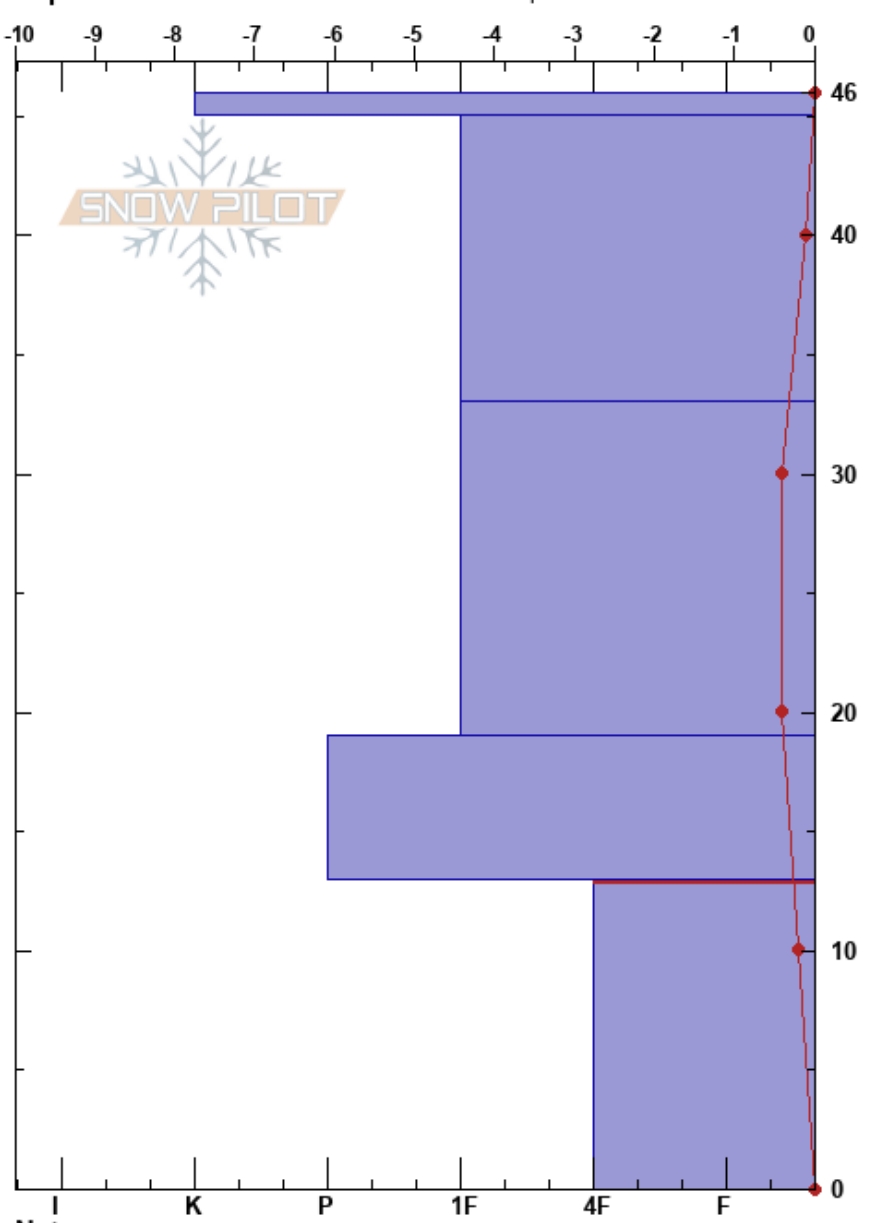

Valle Nevado, M Carpet
 Andes
 Chile
 Elevación: 3048 m
 Exposición: SE
 Específicas: Fosa cavada en un estación de esquí

Sergio Vega
 07/06/2024 - 09:00
 Coordinada: -33.35064S, -70.25929W
 Ángulo de inclinación: 27°
 Carga del Viento:

Estabilidad:
 Temp. del aire: 2.3°C
 Cielo: CLR
 Precipitación: NO
 Viento: Calm

HS:46
 Notas del capas:
 13-0cm: Problematic layer

Tipo	Cristal		ρ kg/m³	Pruebas de estabilidad y notas de capa
	Tam	Humedad		
■ (■)				
○ (●)	1			
● (○)	0.5			
• (•)	0.3			
□ (□)	2			←CT12, Q1 @13cm