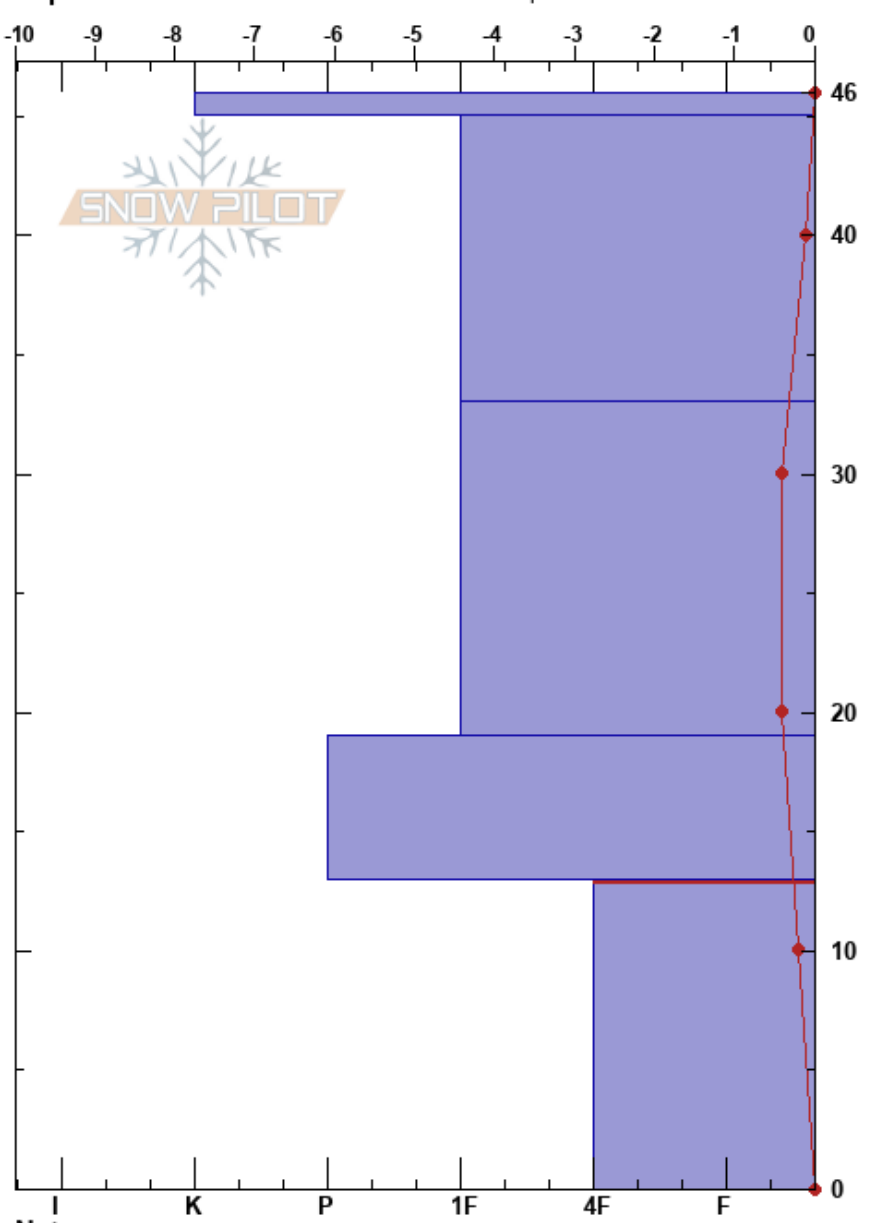

Valle Nevado, M Carpet
 Andes
 Chile
 Elevación: 3048 m
 Exposición: SE
 Específicas: Fosa cavada en un estación de esquí

Sergio Vega
 07/06/2024 - 09:00
 Coordinada: -33.35064S, -70.25929W
 Ángulo de inclinación: 27°
 Carga del Viento:

Estabilidad:
 Temp. del aire: 2.3°C
 Cielo: CLR
 Precipitación: NO
 Viento: Calm

HS:46
 Notas del capas:
 13-0cm: Problematic layer

Cristal	Tipo	Tam	Humedad	ρ kg/m ³	Pruebas de estabilidad y notas de capa
	■ (■)				
	○ (●)	1			
	● (○)	0.5			
	• (•)	0.3			
	□ (□)	2			←CT12, Q1 @13cm