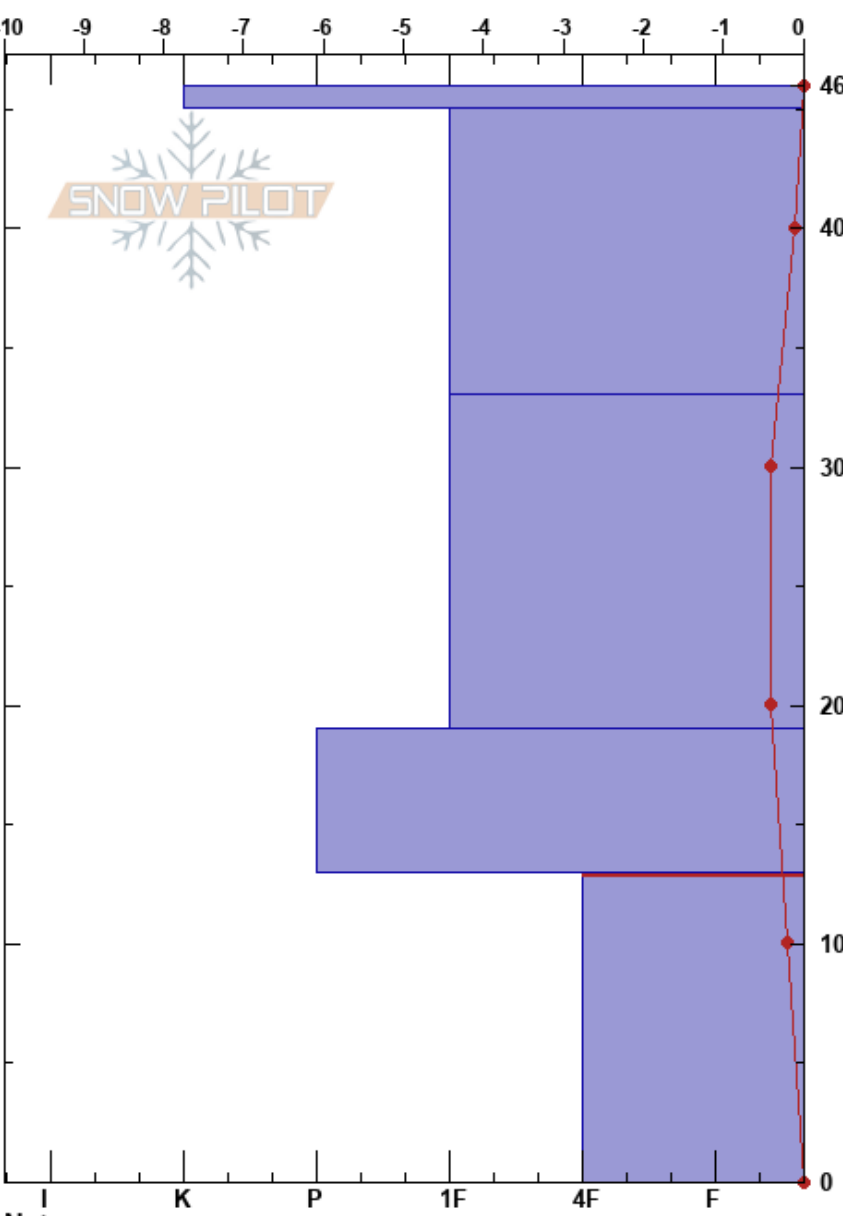

Valle Nevado, M Carpet  
 Andes  
 Chile  
 Elevación: 3048 m  
 Exposición: SE  
 Específicas: Fosa cavada en un estación de esquí

Sergio Vega  
 07/06/2024 - 09:00  
 Coordinada: -33.35064S, -70.25929W  
 Ángulo de inclinación: 27°  
 Carga del Viento:

Estabilidad:  
 Temp. del aire: 2.3°C  
 Cielo: CLR  
 Precipitación: NO  
 Viento: Calm

HS:46  
 Notas del capas:  
 13-0cm: Problematic layer

Tipo	Cristal		ρ kg/m³	Pruebas de estabilidad y notas de capa
	Tam	Humedad		
■ (■)				
○ (●)	1			
● (○)	0.5			
• (•)	0.3			
□ (□)	2			←CT12, Q1 @13cm