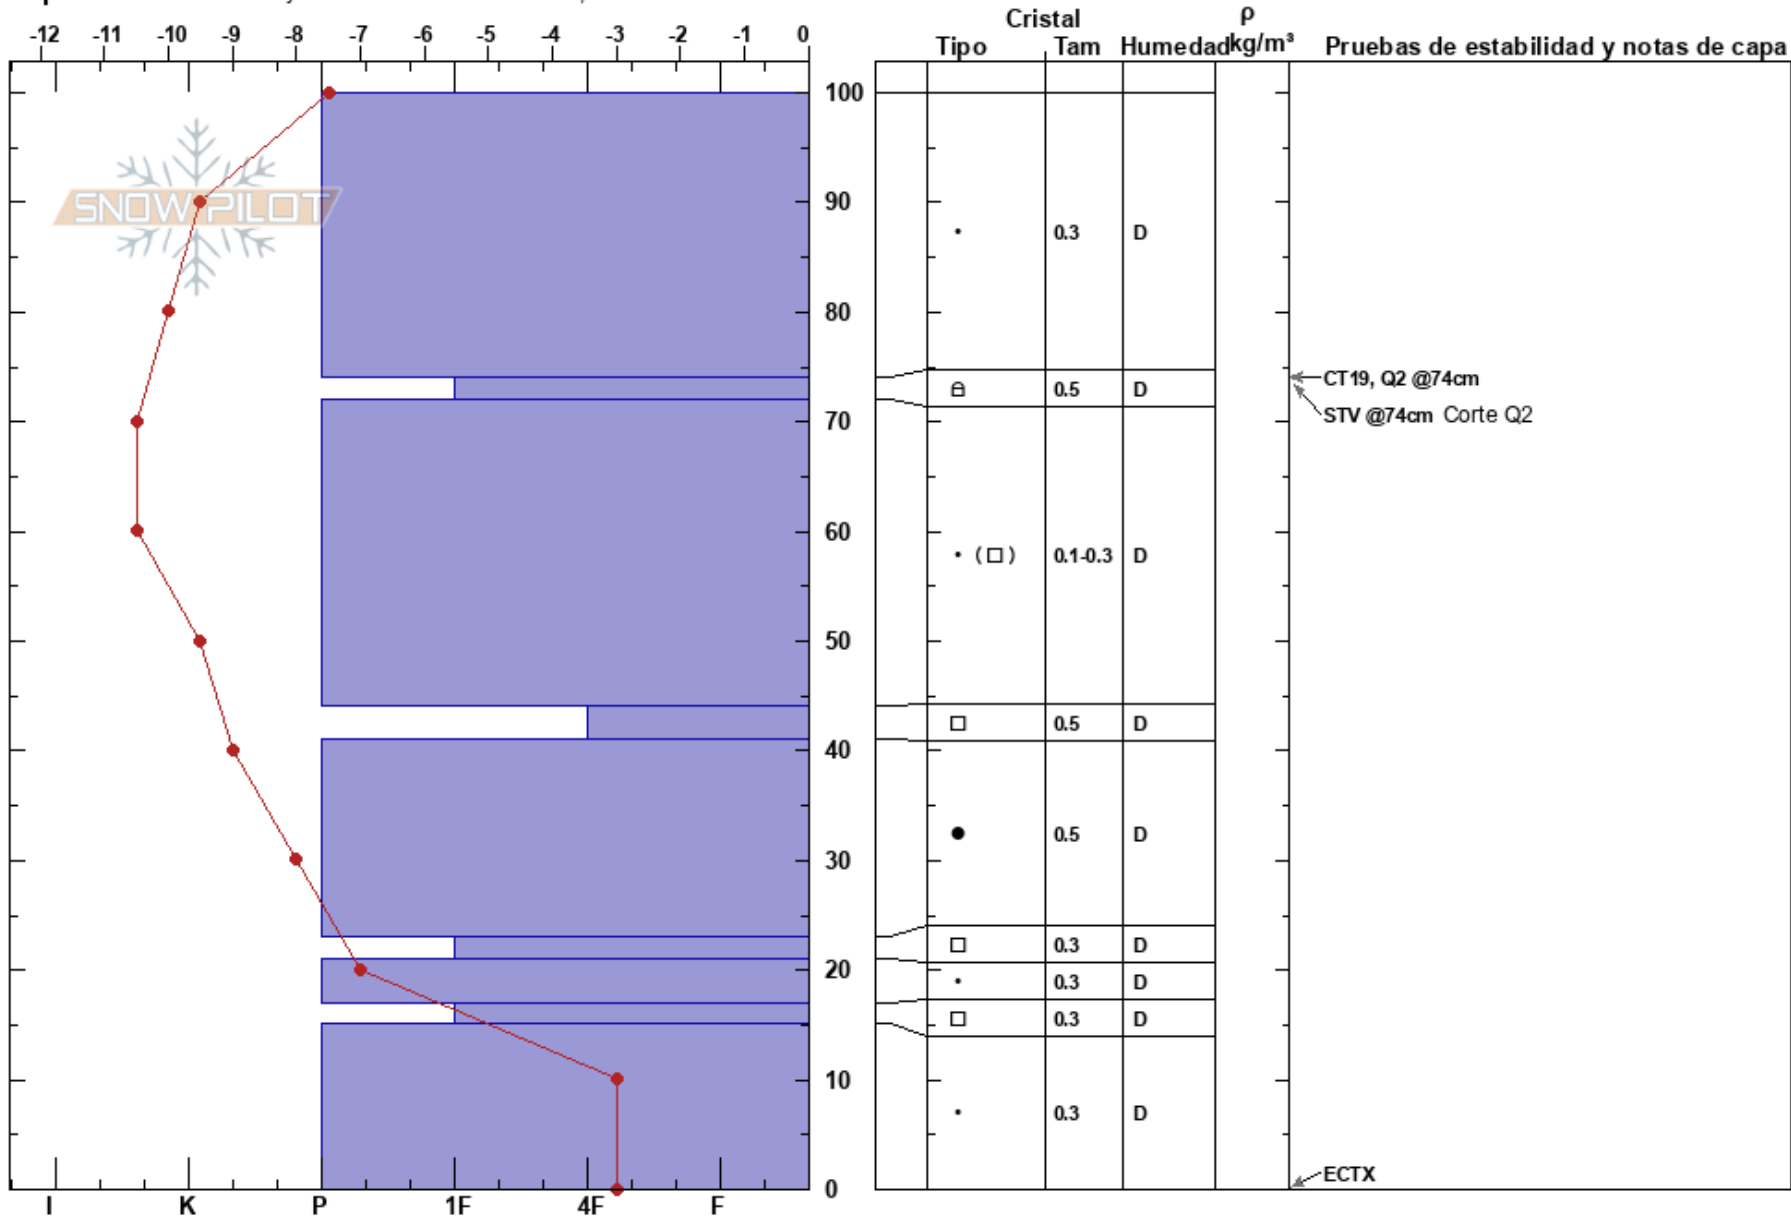

Conconta - Km 51.9
 Veladero
 Argentina
 Elevación: 4630 m
 Exposición: SE
 Específicas: Fosa es adyacente a la avalancha: other;

Silvio Andino
 02/06/2024 - 11:10
 Coordinada: -29.99114N, -69.62677E
 Ángulo de inclinación: 25°
 Carga del Viento: no

Estabilidad: **•** HS:100 Notas del capas:
 Temp. del aire: 2°C PF:5 74-72cm:Problematic layer
 Cielo: FEW
 Precipitación: NO
 Viento: SW Calm

Notas: Altura Total del manto= 210 cm