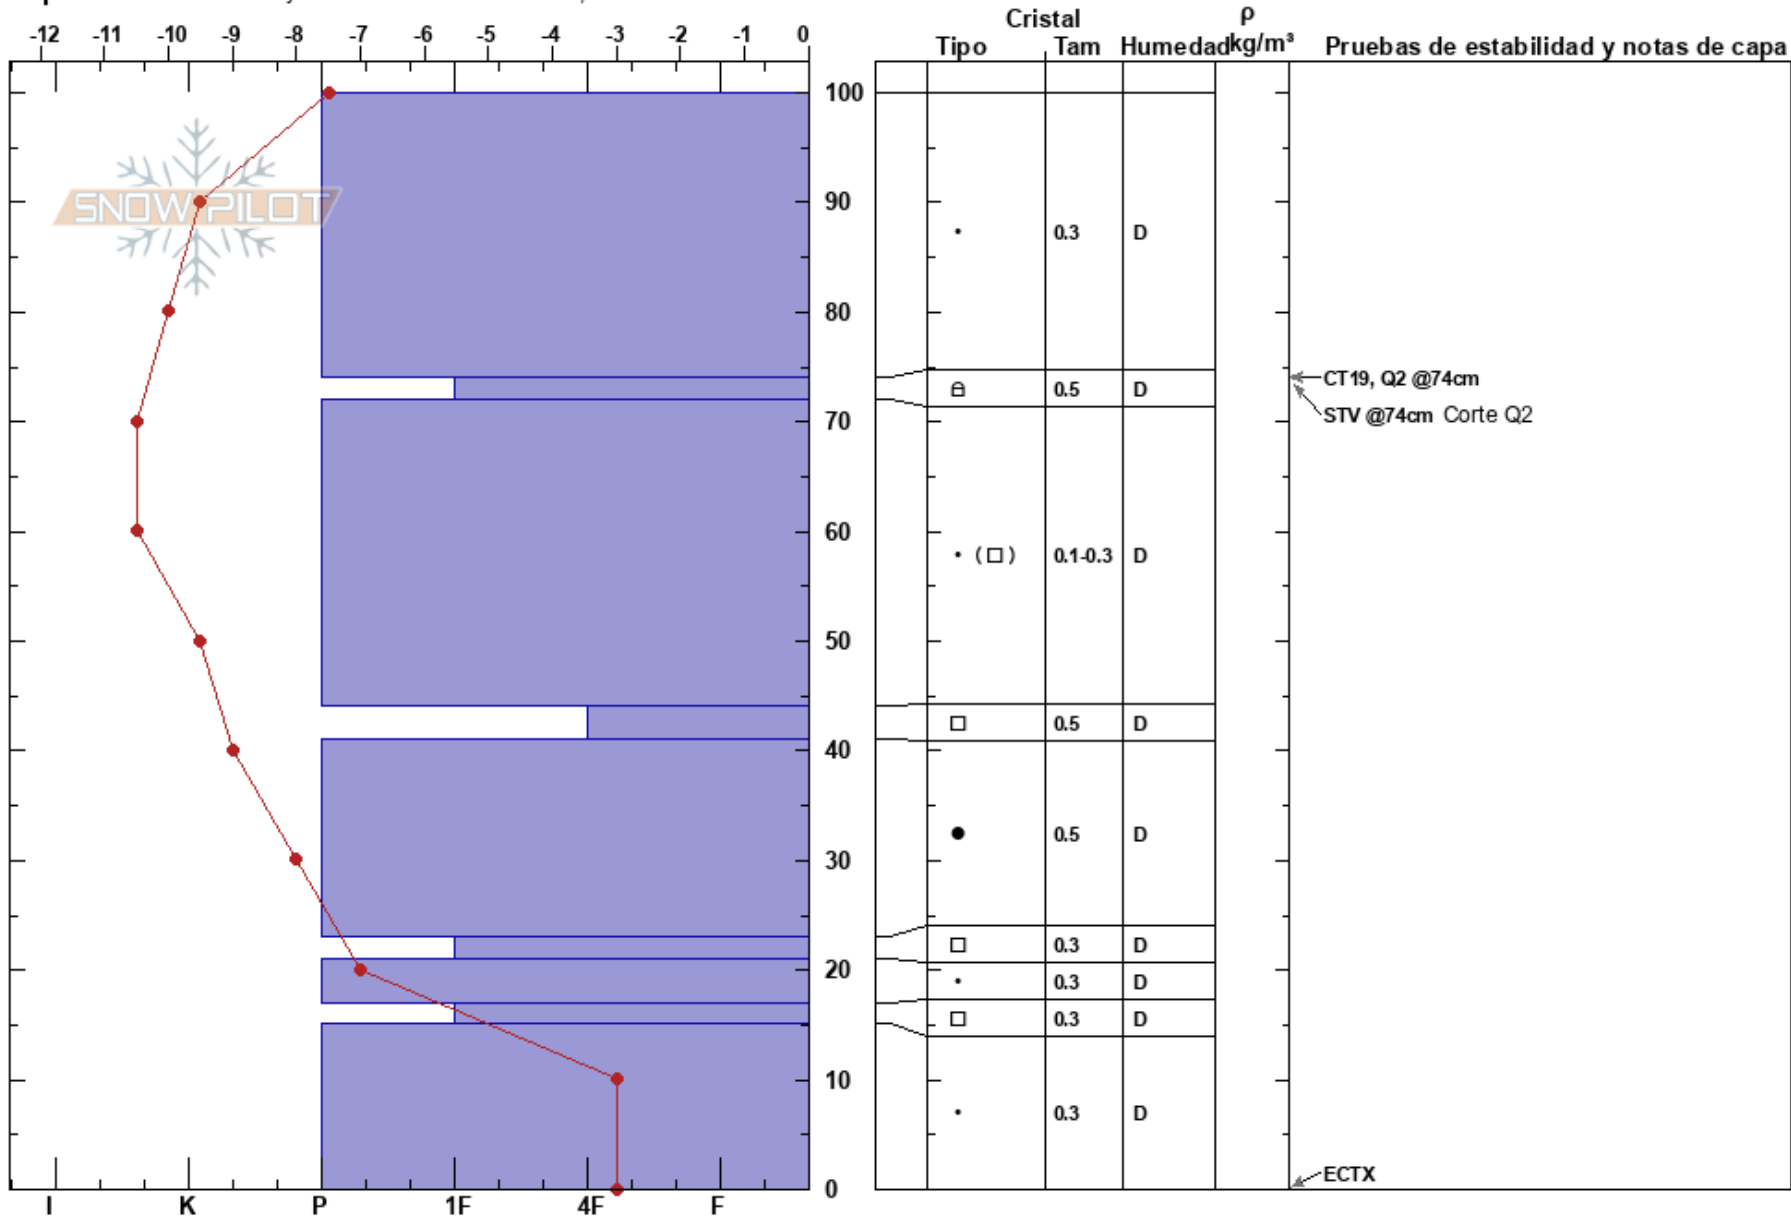

Conconta - Km 51.9  
 Veladero  
 Argentina  
 Elevación: 4630 m  
 Exposición: SE  
 Específicas: Fosa es adyacente a la avalancha: other;

Silvio Andino  
 02/06/2024 - 11:10  
 Coordinada: -29.99114N, -69.62677E  
 Ángulo de inclinación: 25°  
 Carga del Viento: no

Estabilidad: **•** HS:100 Notas del capas:  
 Temp. del aire: 2°C PF:5 74-72cm:Problematic layer  
 Cielo: FEW  
 Precipitación: NO  
 Viento: SW Calm

Notas: Altura Total del manto= 210 cm