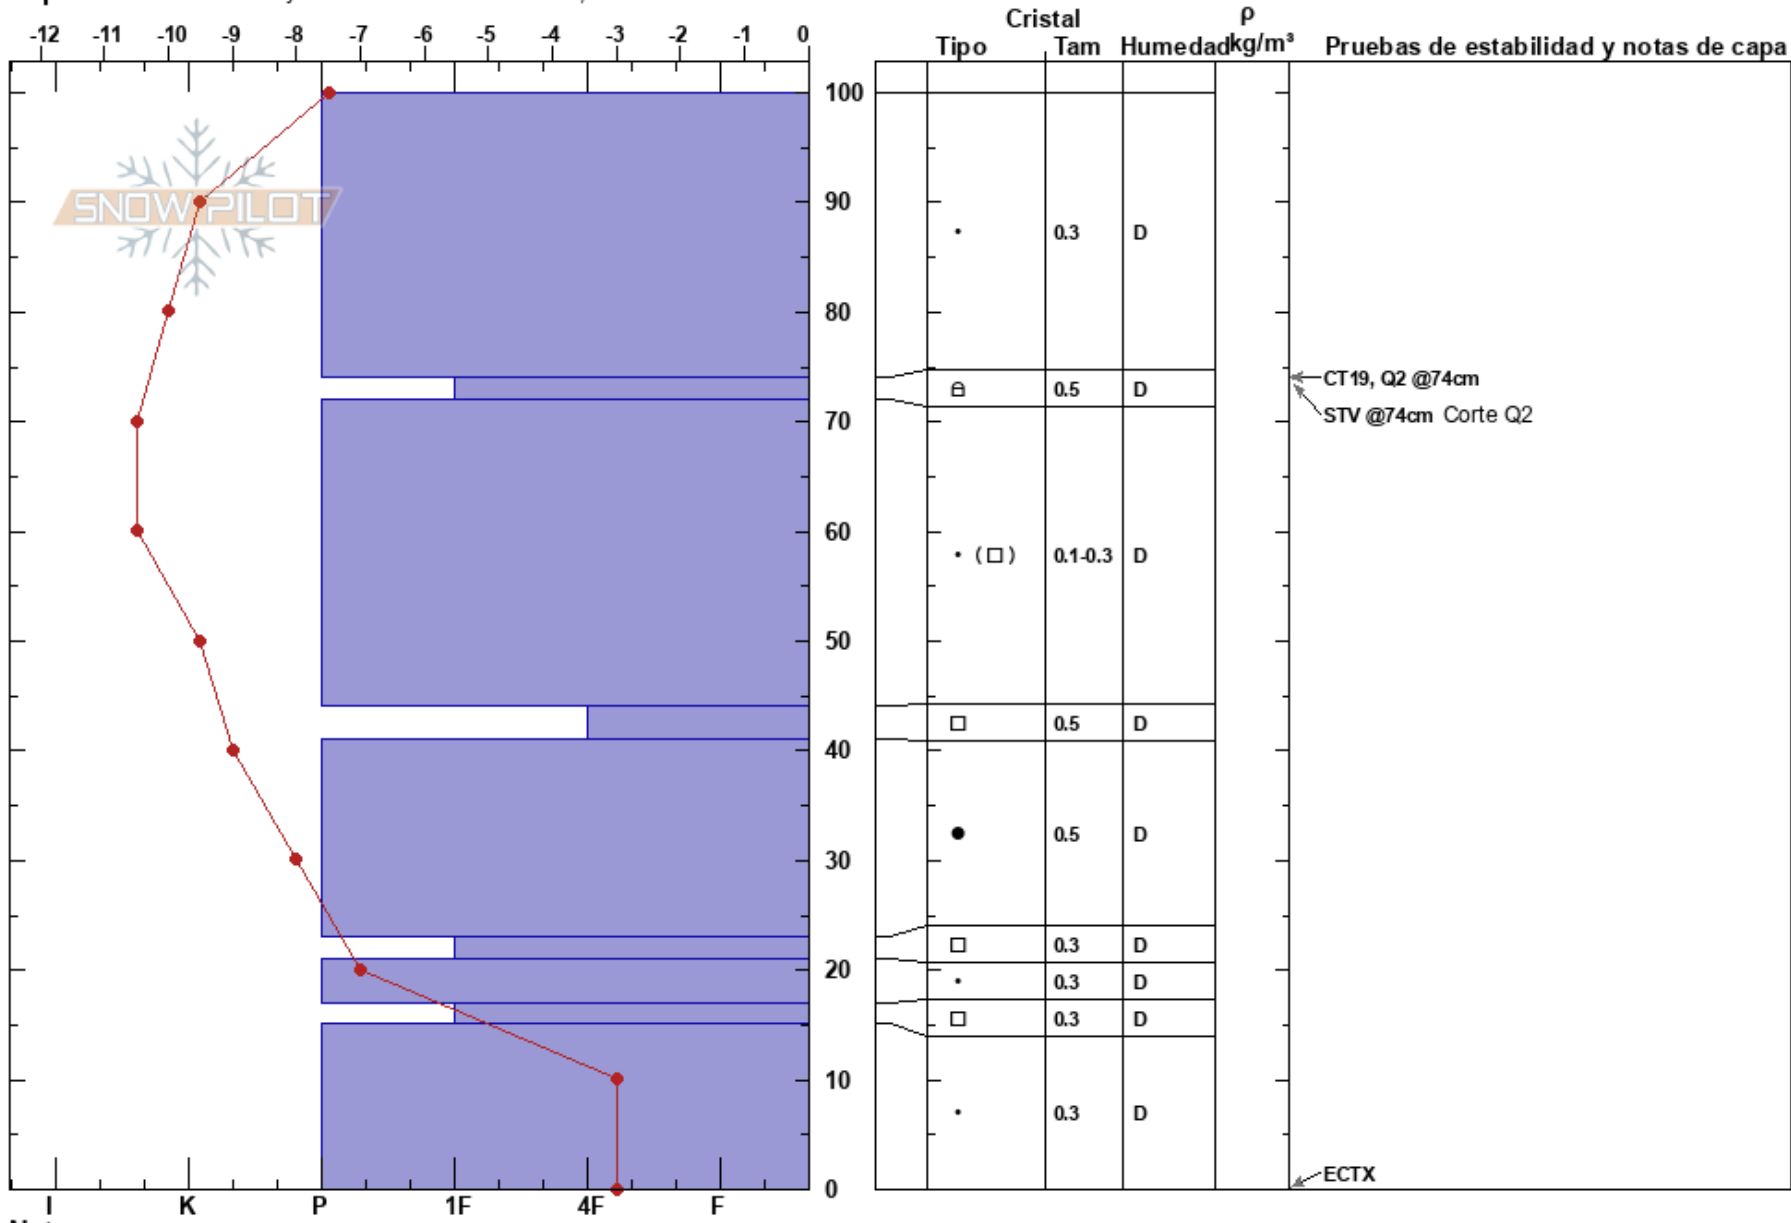

Conconta - Km 51.9
 Veladero
 Argentina
 Elevación: 4630 m
 Exposición: SE
 Específicas: Fosa es adyacente a la avalancha: other;

Silvio Andino
 02/06/2024 - 11:10
 Coordinada: -29.99114N, -69.62677E
 Ángulo de inclinación: 25°
 Carga del Viento: no

Estabilidad: **•** HS:100 Notas del capas:
 Temp. del aire: 2°C PF:5 74-72cm:Problematic layer
 Cielo: FEW
 Precipitación: NO
 Viento: SW Calm

Notas: Altura Total del manto= 210 cm