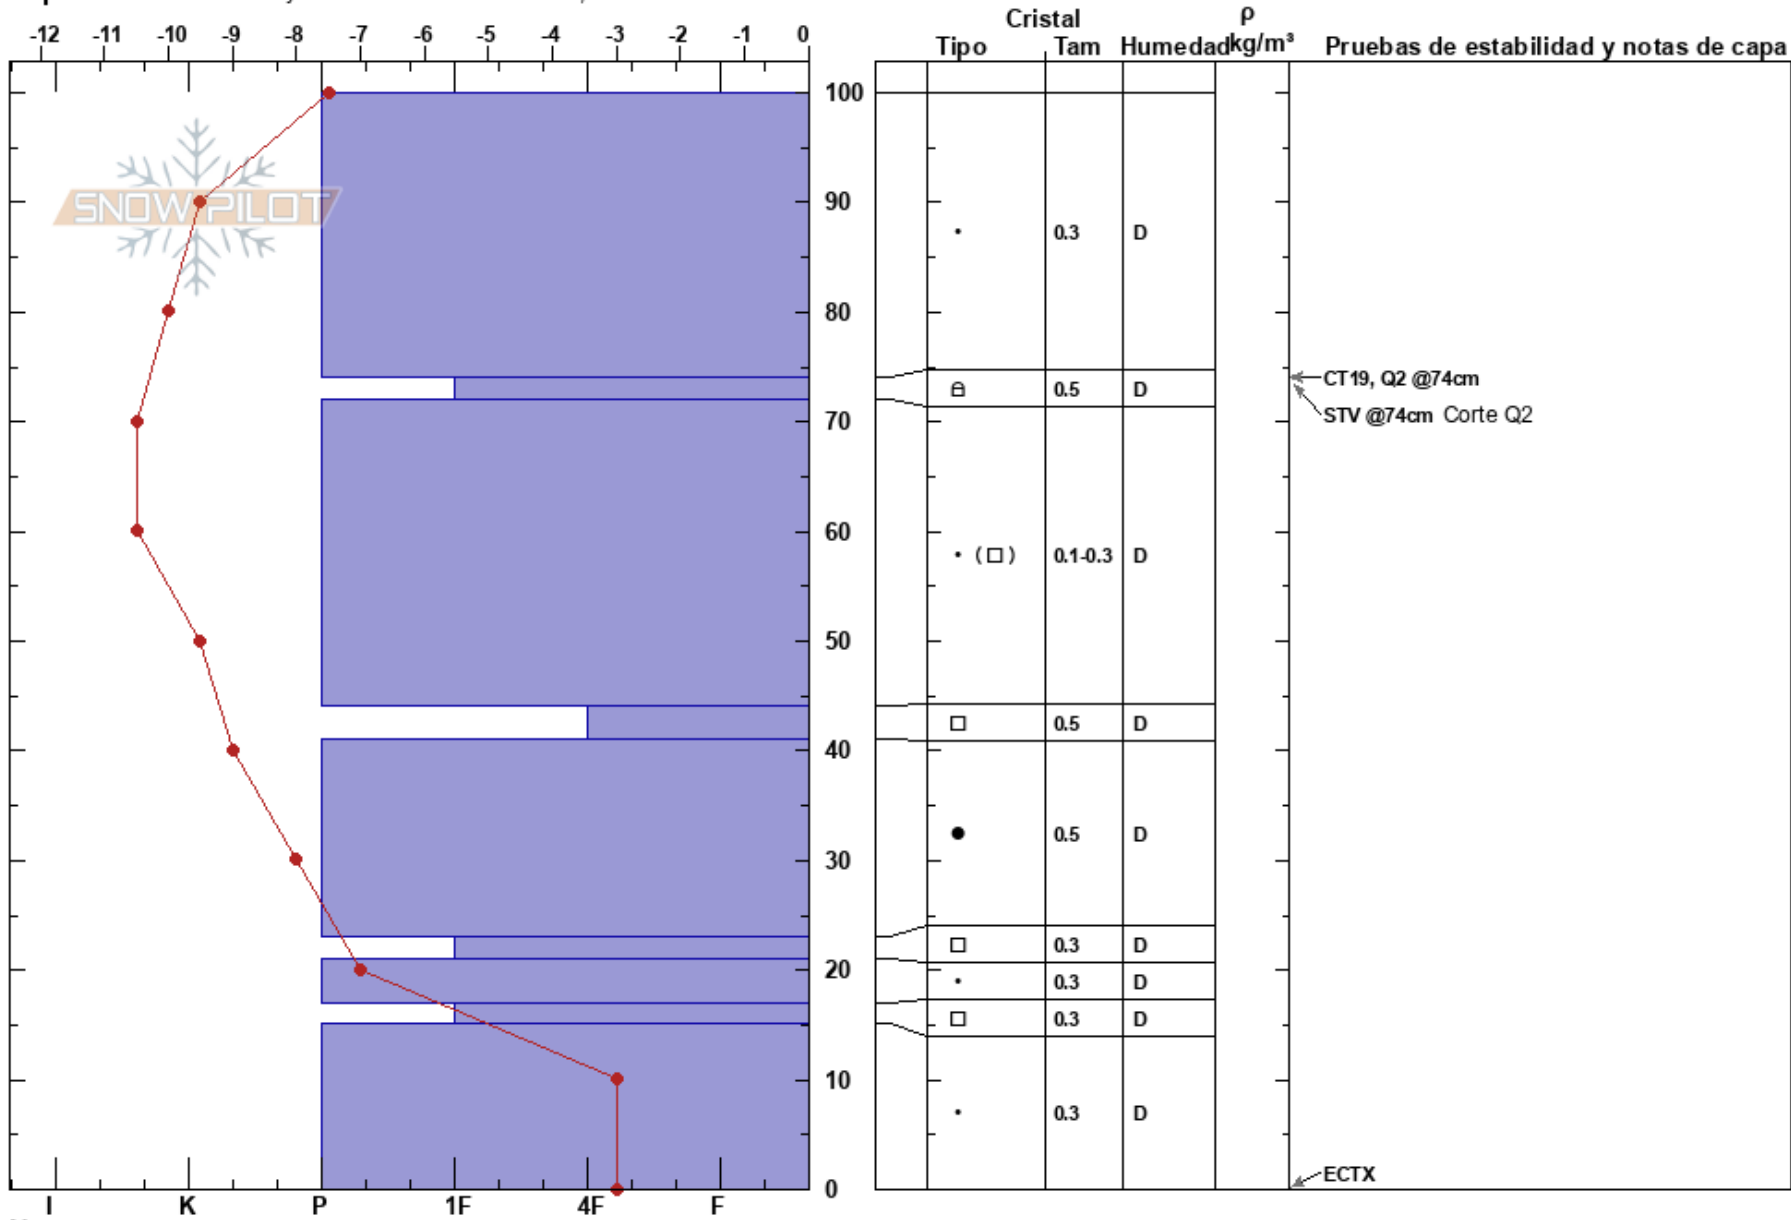

Conconta - Km 51.9
 Veladero
 Argentina
 Elevación: 4630 m
 Exposición: SE
 Específicas: Fosa es adyacente a la avalancha: other;

Silvio Andino
 02/06/2024 - 11:10
 Coordinada: -29.99114N, -69.62677E
 Ángulo de inclinación: 25°
 Carga del Viento: no

Estabilidad: **•** HS:100 Notas del capas:
 Temp. del aire: 2°C PF:5 74-72cm:Problematic layer
 Cielo: FEW
 Precipitación: NO
 Viento: SW Calm

Notas: Altura Total del manto= 210 cm