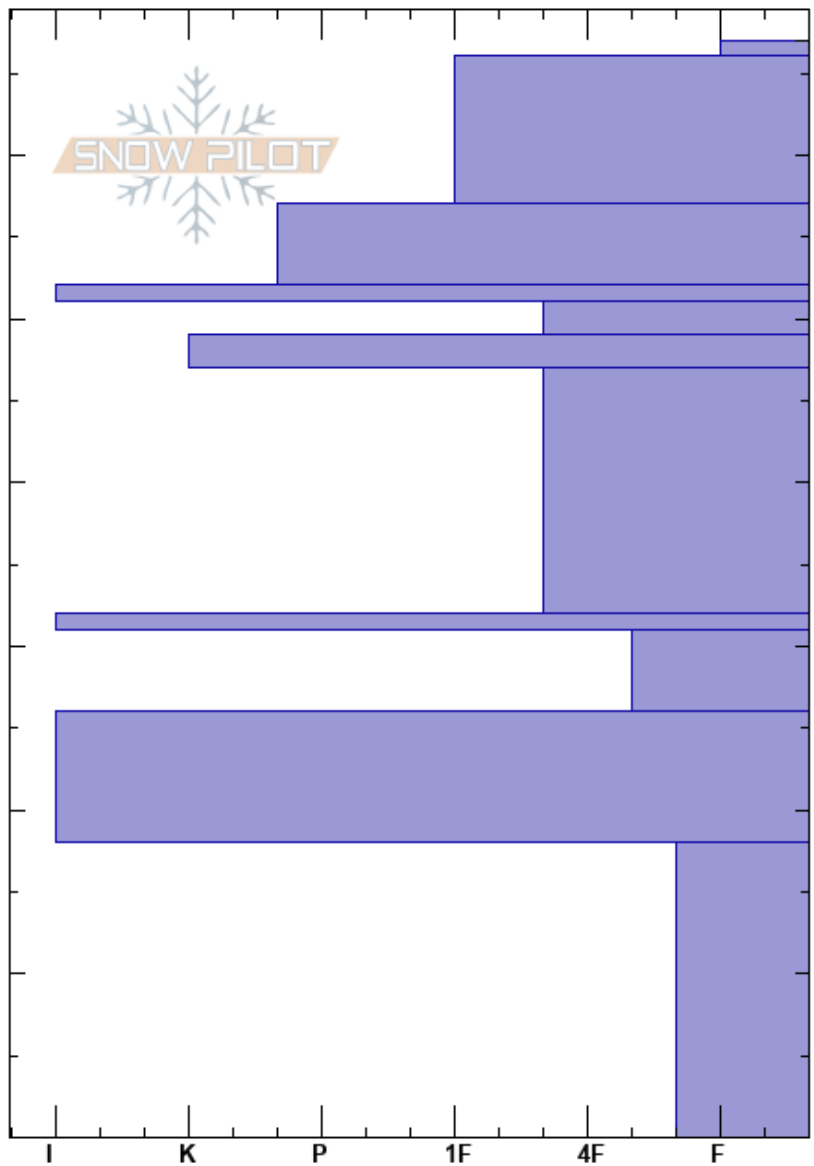

GVB_30/04/24
Nordenskiöld Land
Norway

Claudio Artoni
30/04/2024 - 12:00
Co-ord: 78.91716N, 11.89562E

Stabilità:
Temperatura dell'aria:
Copertura nuvolosa:
Precipitazione:
Vento:

HS:67
Note di Livelli:

Quota:
Orientamento:
Specifiche: Distacchi diffusi; Attività valanghiva recente su pendii diversi

| Form | Cristalli | | ρ kg/m³ | Test di stabilità & Note di Livelli |
|-------|----------------|---------|------------|-------------------------------------|
| | Dim | umidità | | |
| ∨ | 1-2 | D-M | | |
| ⊕ (⊕) | 1-1.5 (1.5) | M | | |
| ⊙⊙ | 1-1.5 | | | |
| ■ | | | | |
| ⊕ | 1-2 | M | | |
| ⊙⊙ | 1-1.5 | | | |
| ● | 0.3-1 | D-M | | |
| ■ | | | | |
| ⊕ (∧) | 2-3 | D-M | | |
| ■ | | | | |
| ⊕ (⊕) | 2-3.5 | W | | |