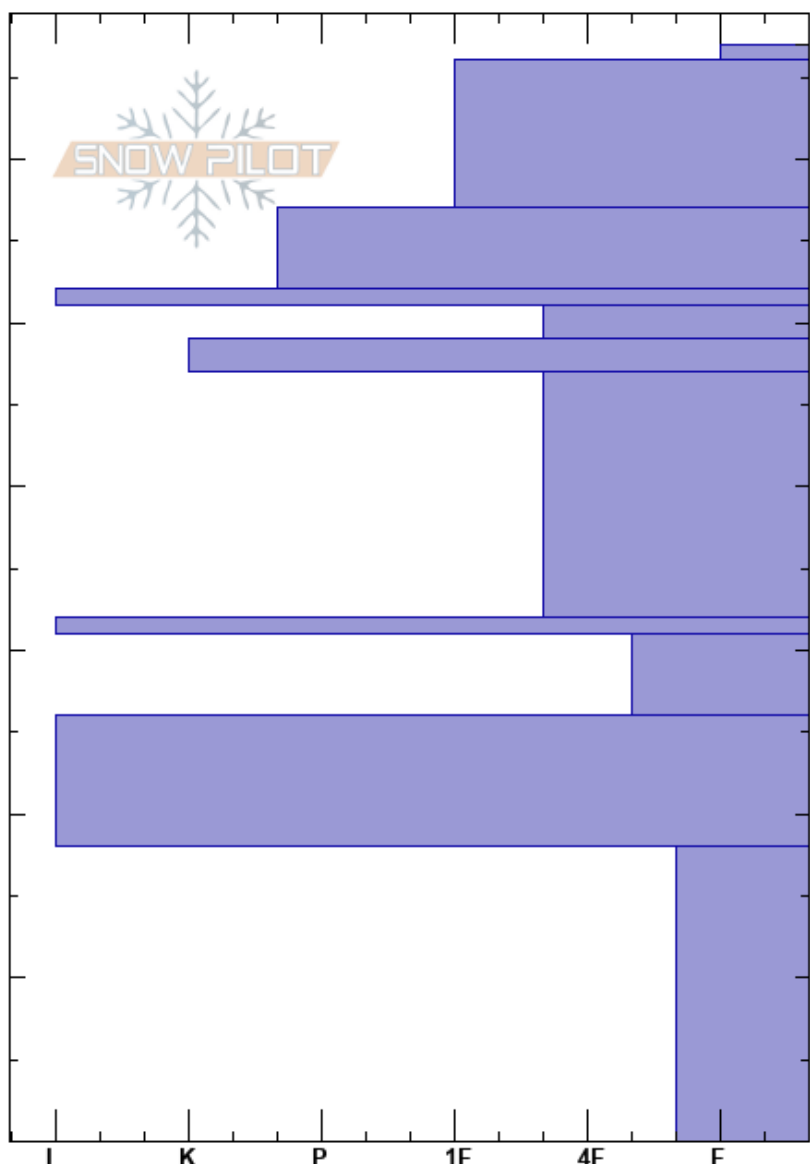

GVB_30/04/24
Nordenskiöld Land
Norway

Claudio Artoni
30/04/2024 - 12:00
Co-ord: 78.91716N, 11.89562E

Stabilità:
Temperatura dell'aria:
Copertura nuvolosa:
Precipitazione:
Vento:

HS:67

Note di Livelli:

Quota:
Orientamento:
Specifiche: Distacchi diffusi; Attività valanghiva recente su pendii diversi

| Form | Cristalli | | ρ kg/m ³ | Test di stabilità & Note di Livelli |
|-------|----------------|---------|-----------------------------|-------------------------------------|
| | Dim | umidità | | |
| ∨ | 1-2 | D-M | | |
| ⊕ (⊕) | 1-1.5 (1.5) | M | | |
| ⊙⊙ | 1-1.5 | | | |
| ■ | | | | |
| ⊕ | 1-2 | M | | |
| ⊙⊙ | 1-1.5 | | | |
| ● | 0.3-1 | D-M | | |
| ■ | | | | |
| ⊕ (∧) | 2-3 | D-M | | |
| ■ | | | | |
| ⊕ (⊕) | 2-3.5 | W | | |