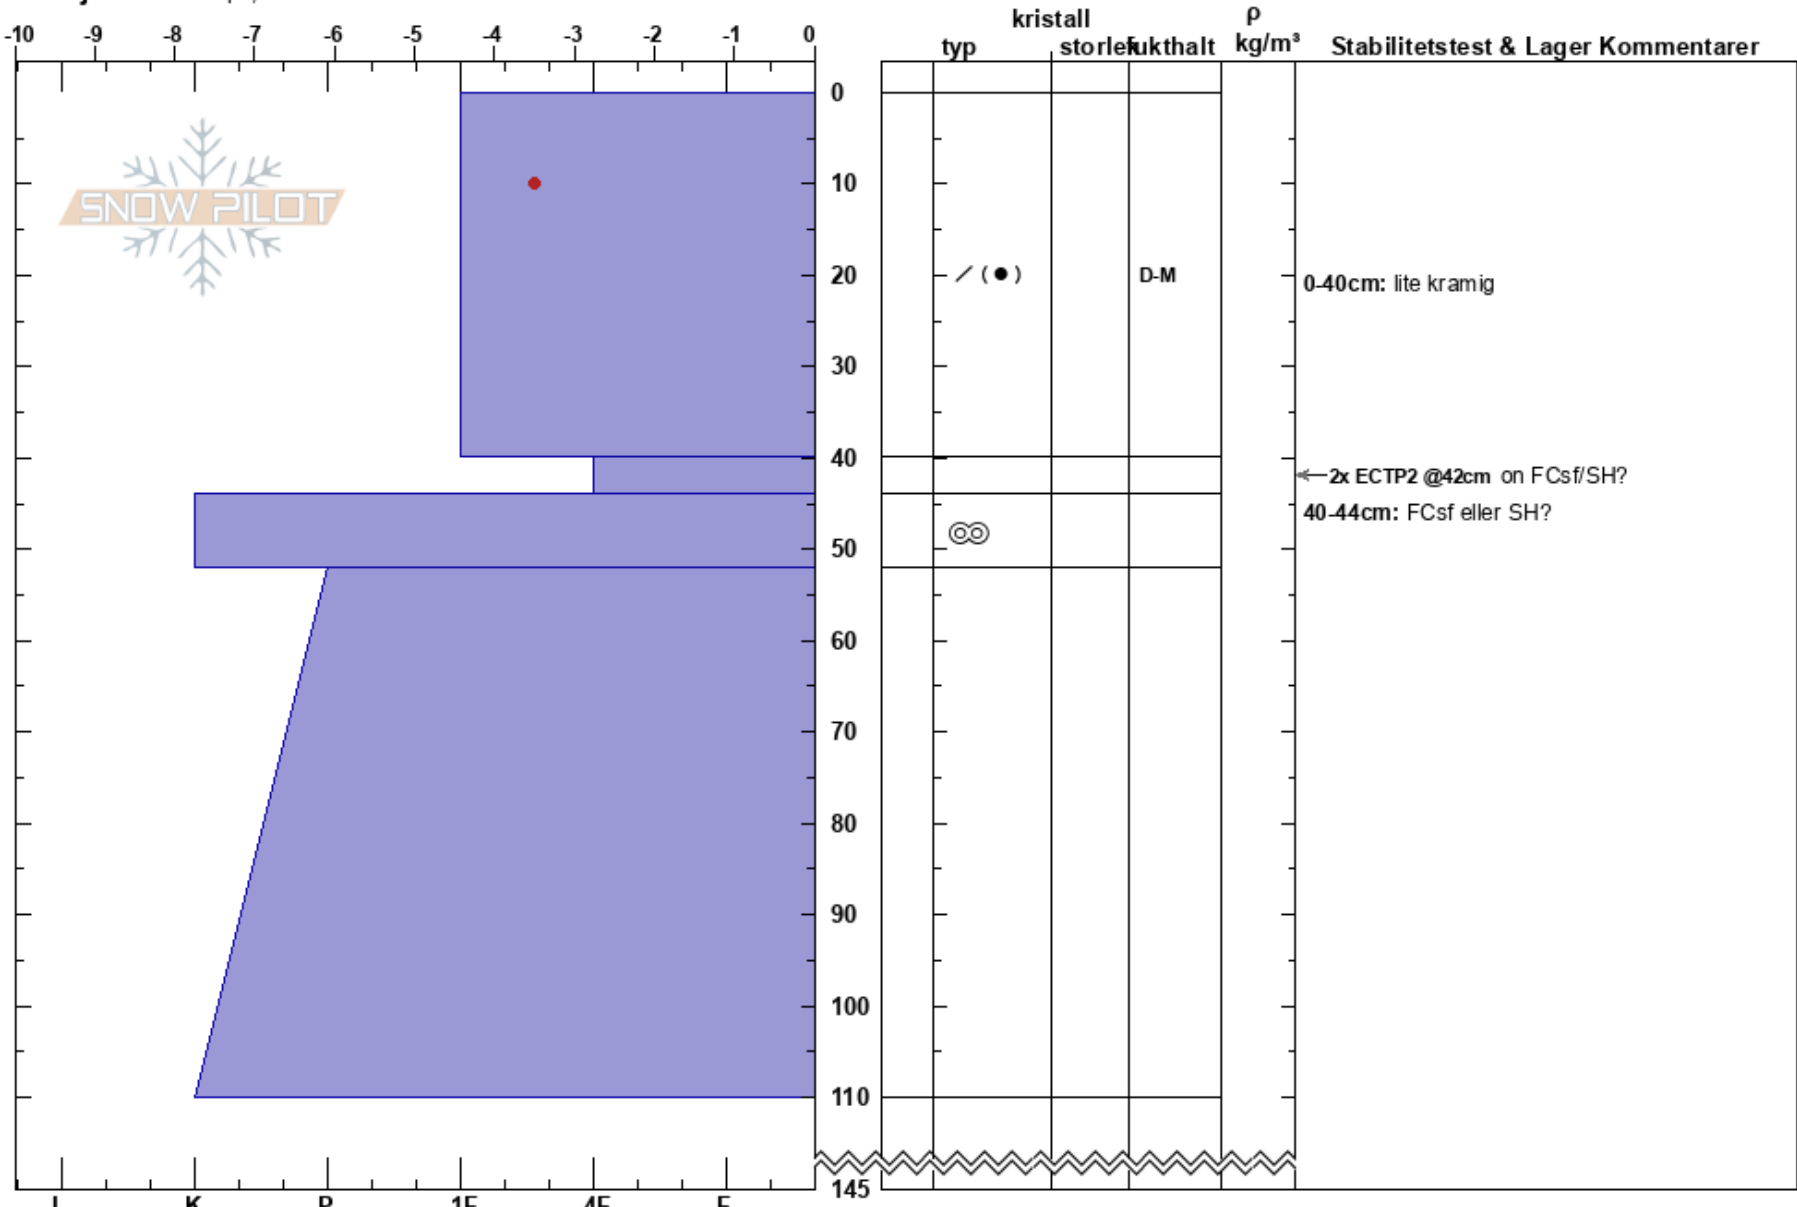

Gearggecorru förtoopp S
 Abisko
 Sweden
 Höjd: 1383 m
 Väderstreck: S
 Detaljerna: Whumph, utbredda

Moa Almqvist almqvist
 11/05/2024 - 11:00
 Koordinat: 68.37898N, 18.37369W
 Lutning: 26°
 Snödrev: Nyligen

Instabilitet:
 Lufttemperatur: -1°C
 Molnighet: OVC
 Nederbörd: NO
 Vind: Svagvind (1-7m/s)

HS:145
 PF:20
 Lager Kommentarer:
 0-40cm: lite kramig
 40-44cm: FCsf eller SH?

Noteringar (beskrivning av terräng): Större snöfält där det låg jämt med drevsnö, whumf i närheten i 23 graders lutning när jag hoppade av från skotern