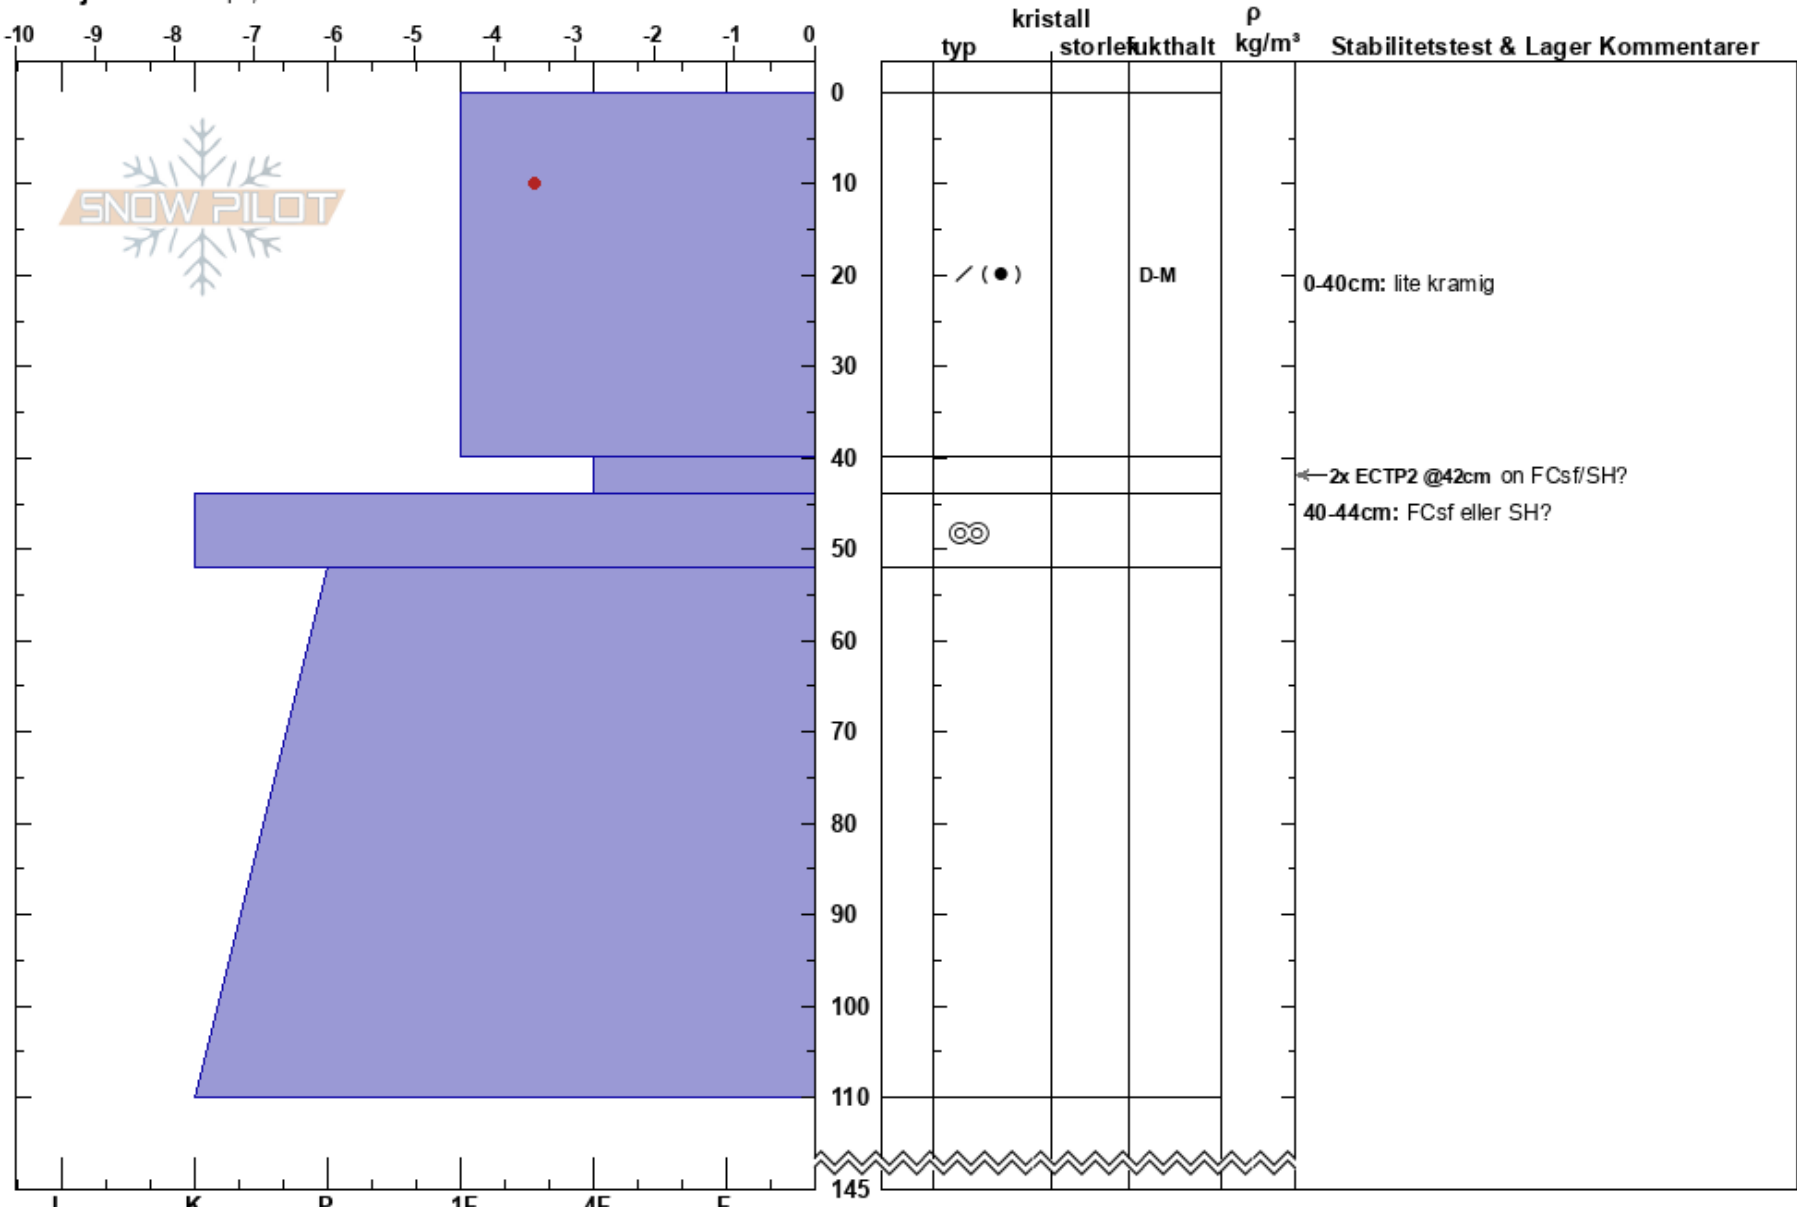

Gearggecorru förtoopp S  
Abisko  
Sweden  
Höjd: 1383 m  
Väderstreck: S  
Detaljerna: Whumph, utbredda

Moa Almqvist almqvist  
11/05/2024 - 11:00  
Koordinat: 68.37898N, 18.37369W  
Lutning: 26°  
Snödrev: Nyligen

Instabilitet:  
Lufttemperatur: -1°C  
Molnighet: OVC  
Nederbörd: NO  
Vind: Svagvind (1-7m/s)

HS:145  
PF:20  
0-40cm: lite kramig  
40-44cm: FCsf eller SH?

Noteringar (beskrivning av terräng): Större snöfält där det låg jämt med drevsnö, whumf i närheten i 23 graders lutning när jag hoppade av från skotern