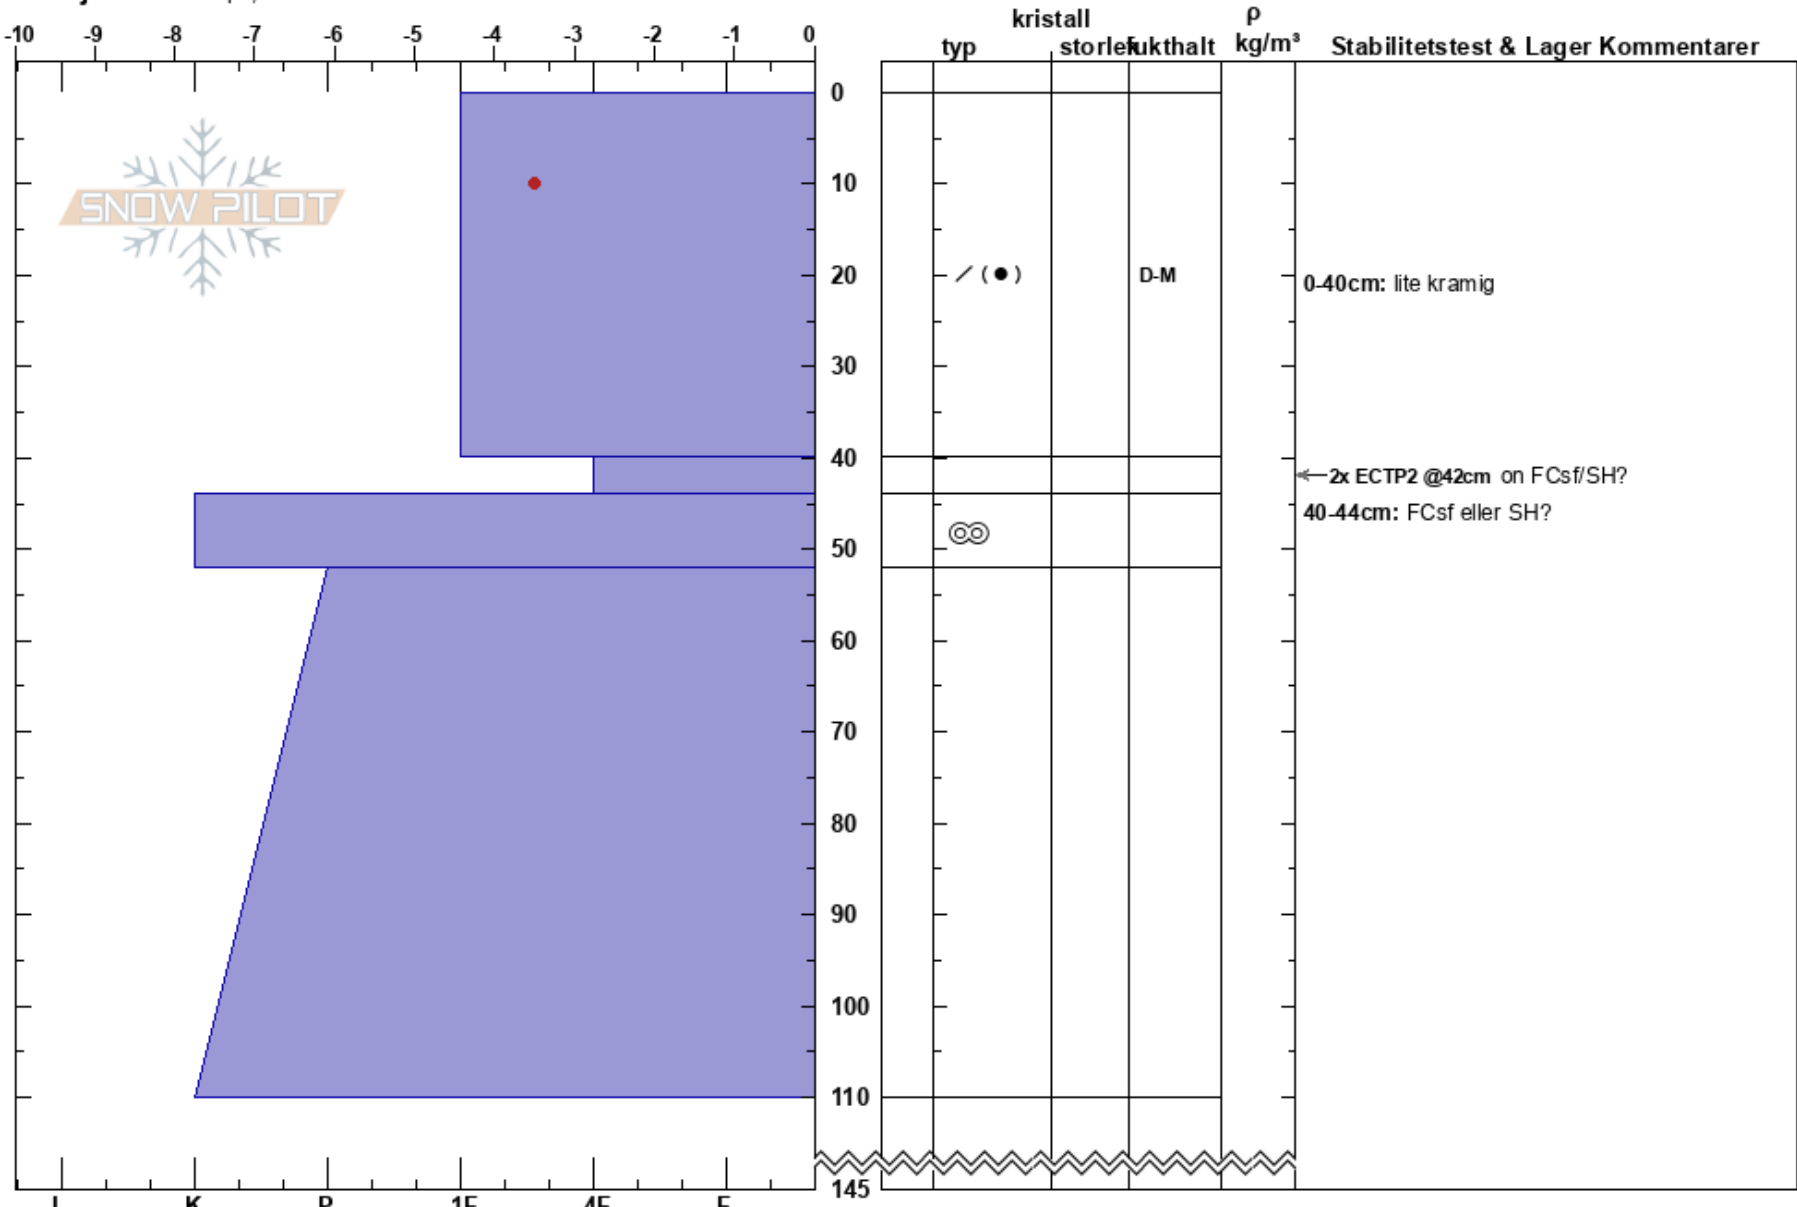

Gearggecorru förtoopp S
 Abisko
 Sweden
 Höjd: 1383 m
 Väderstreck: S
 Detaljerna: Whumph, utbredda

Moa Almqvist almqvist
 11/05/2024 - 11:00
 Koordinat: 68.37898N, 18.37369W
 Lutning: 26°
 Snödrev: Nyligen

Instabilitet:
 Lufttemperatur: -1°C
 Molnighet: OVC
 Nederbörd: NO
 Vind: Svagvind (1-7m/s)

HS:145
 PF:20
 0-40cm: lite kramig
 40-44cm: FCsf eller SH?

Noteringar (beskrivning av terräng): Större snöfält där det låg jämt med drevsnö, whumpf i närheten i 23 graders lutning när jag hoppade av från skotern