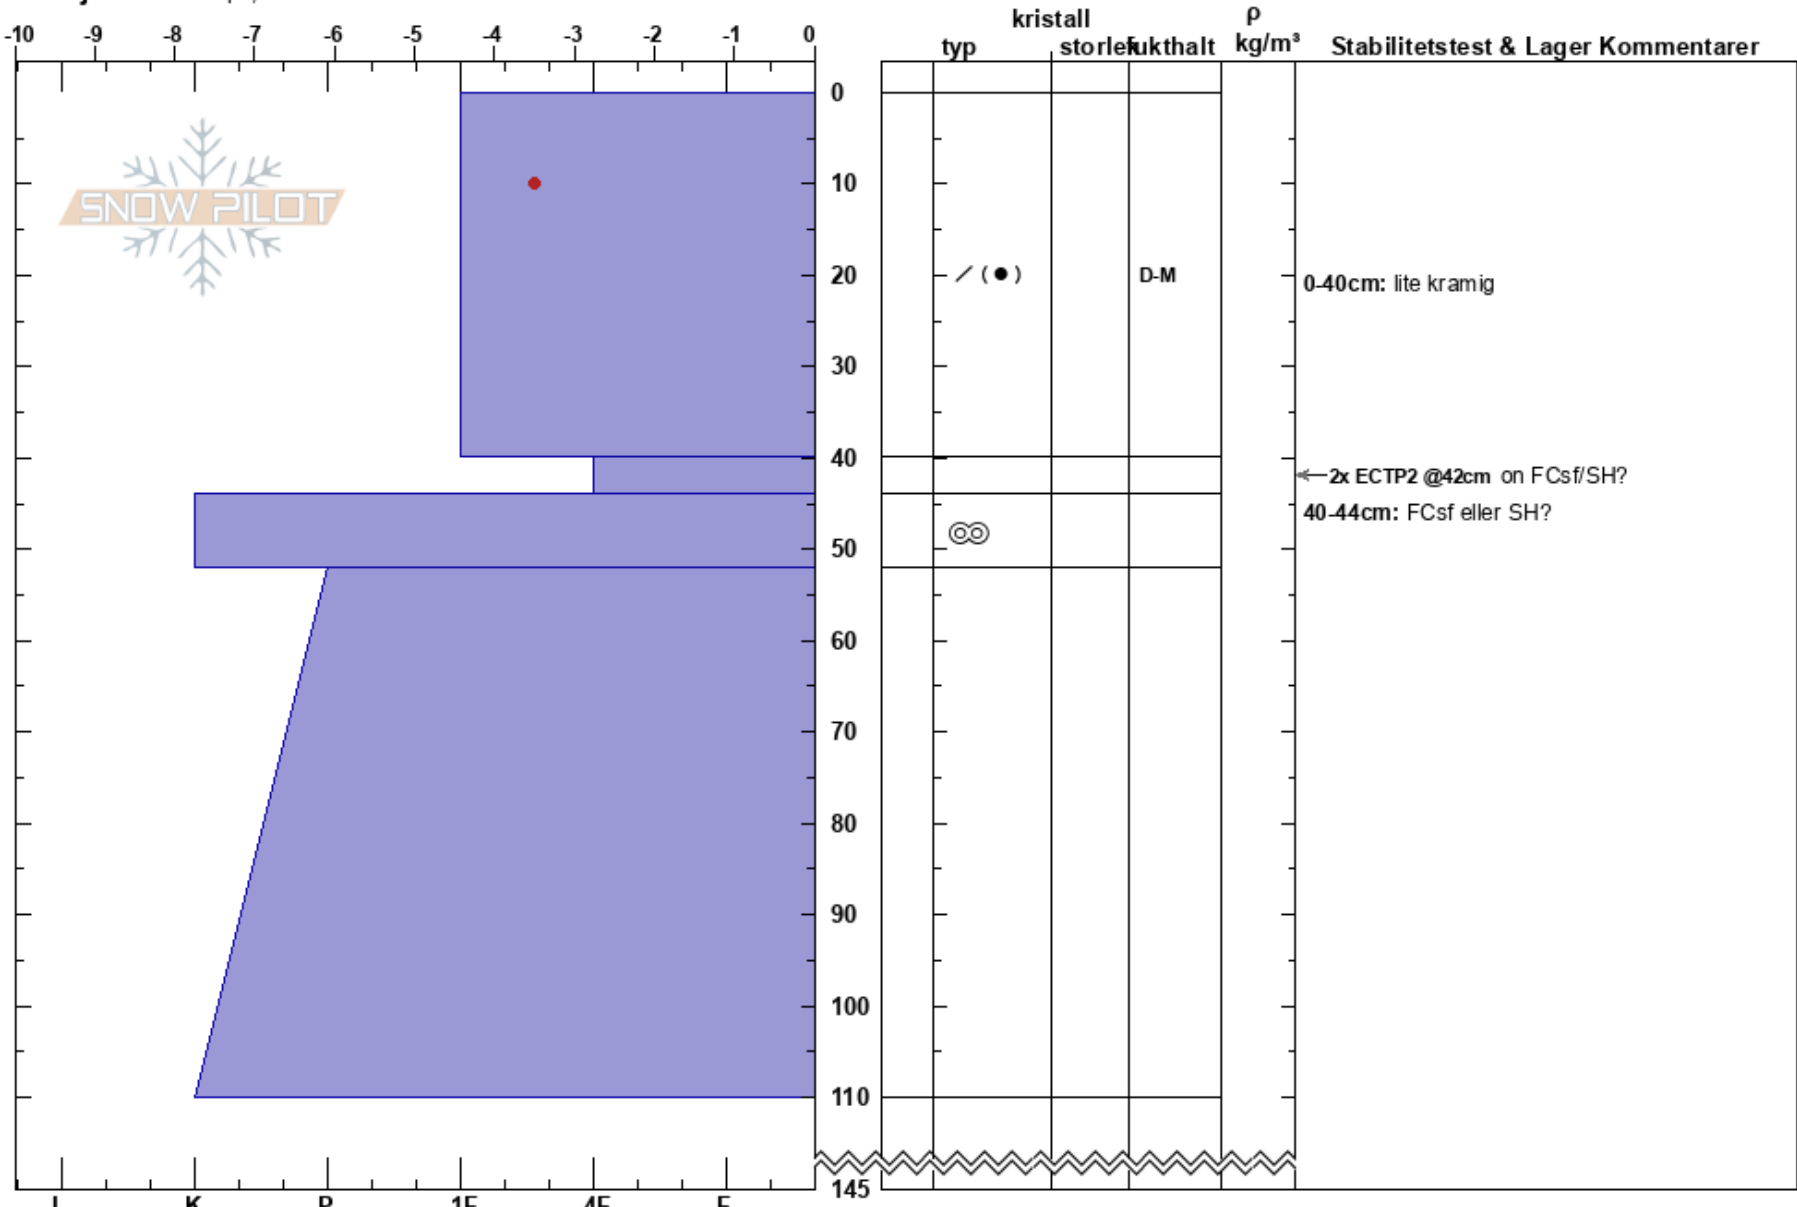

Gearggecorru förtoopp S
 Abisko
 Sweden
 Höjd: 1383 m
 Väderstreck: S
 Detaljerna: Whumph, utbredda

Moa Almqvist almqvist
 11/05/2024 - 11:00
 Koordinat: 68.37898N, 18.37369W
 Lutning: 26°
 Snödrev: Nyligen

Instabilitet:
 Lufttemperatur: -1°C
 Molnighet: OVC
 Nederbörd: NO
 Vind: Svagvind (1-7m/s)

HS:145
 PF:20
 Lager Kommentarer:
 0-40cm: lite kramig
 40-44cm: FCsf eller SH?

Noteringar (beskrivning av terräng): Större snöfält där det låg jämt med drevsnö, whumpf i närheten i 23 graders lutning när jag hoppade av från skotern