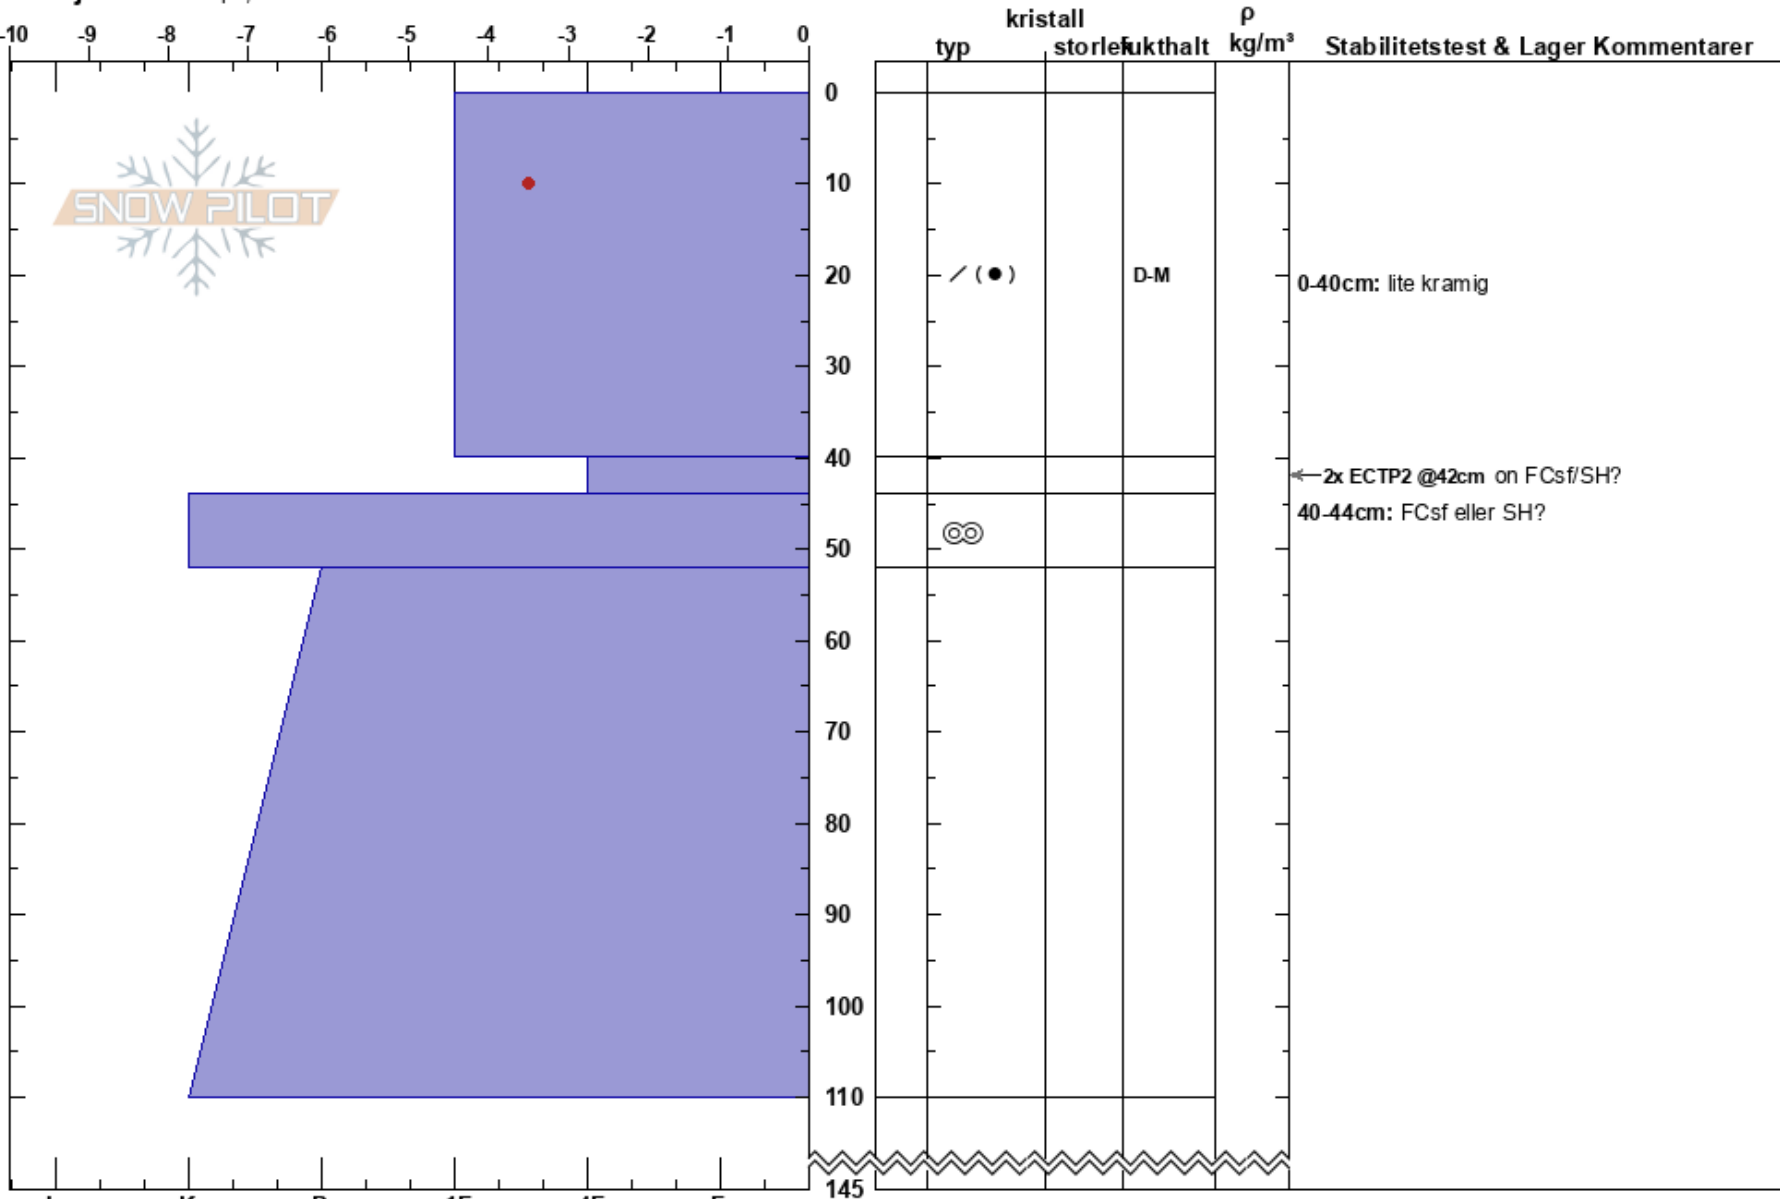

Gearggecorru förtopt S
Abisko
Sweden
Höjd: 1383 m
Väderstreck: S

Moa Almqvist almqvist
11/05/2024 - 11:00
Koordinat: 68.37898N, 18.37369W
Lutning: 26°
Snödrev: Nyligen

Instabilitet:
Lufttemperatur: -1°C
Molnighet: OVC
Nederbörd: NO
Vind: Svagvind (1-7m/s)

HS:145
PF:20
Lager Kommentarer:
0-40cm: lite kramig
40-44cm: FCsf eller SH?

Detaljerna: Whumph, utbredda

Noteringar (beskrivning av terräng): Större snöfält där det låg jämt med drevsnö, whumf i närheten i 23 graders lutning när jag hoppade av från skotern