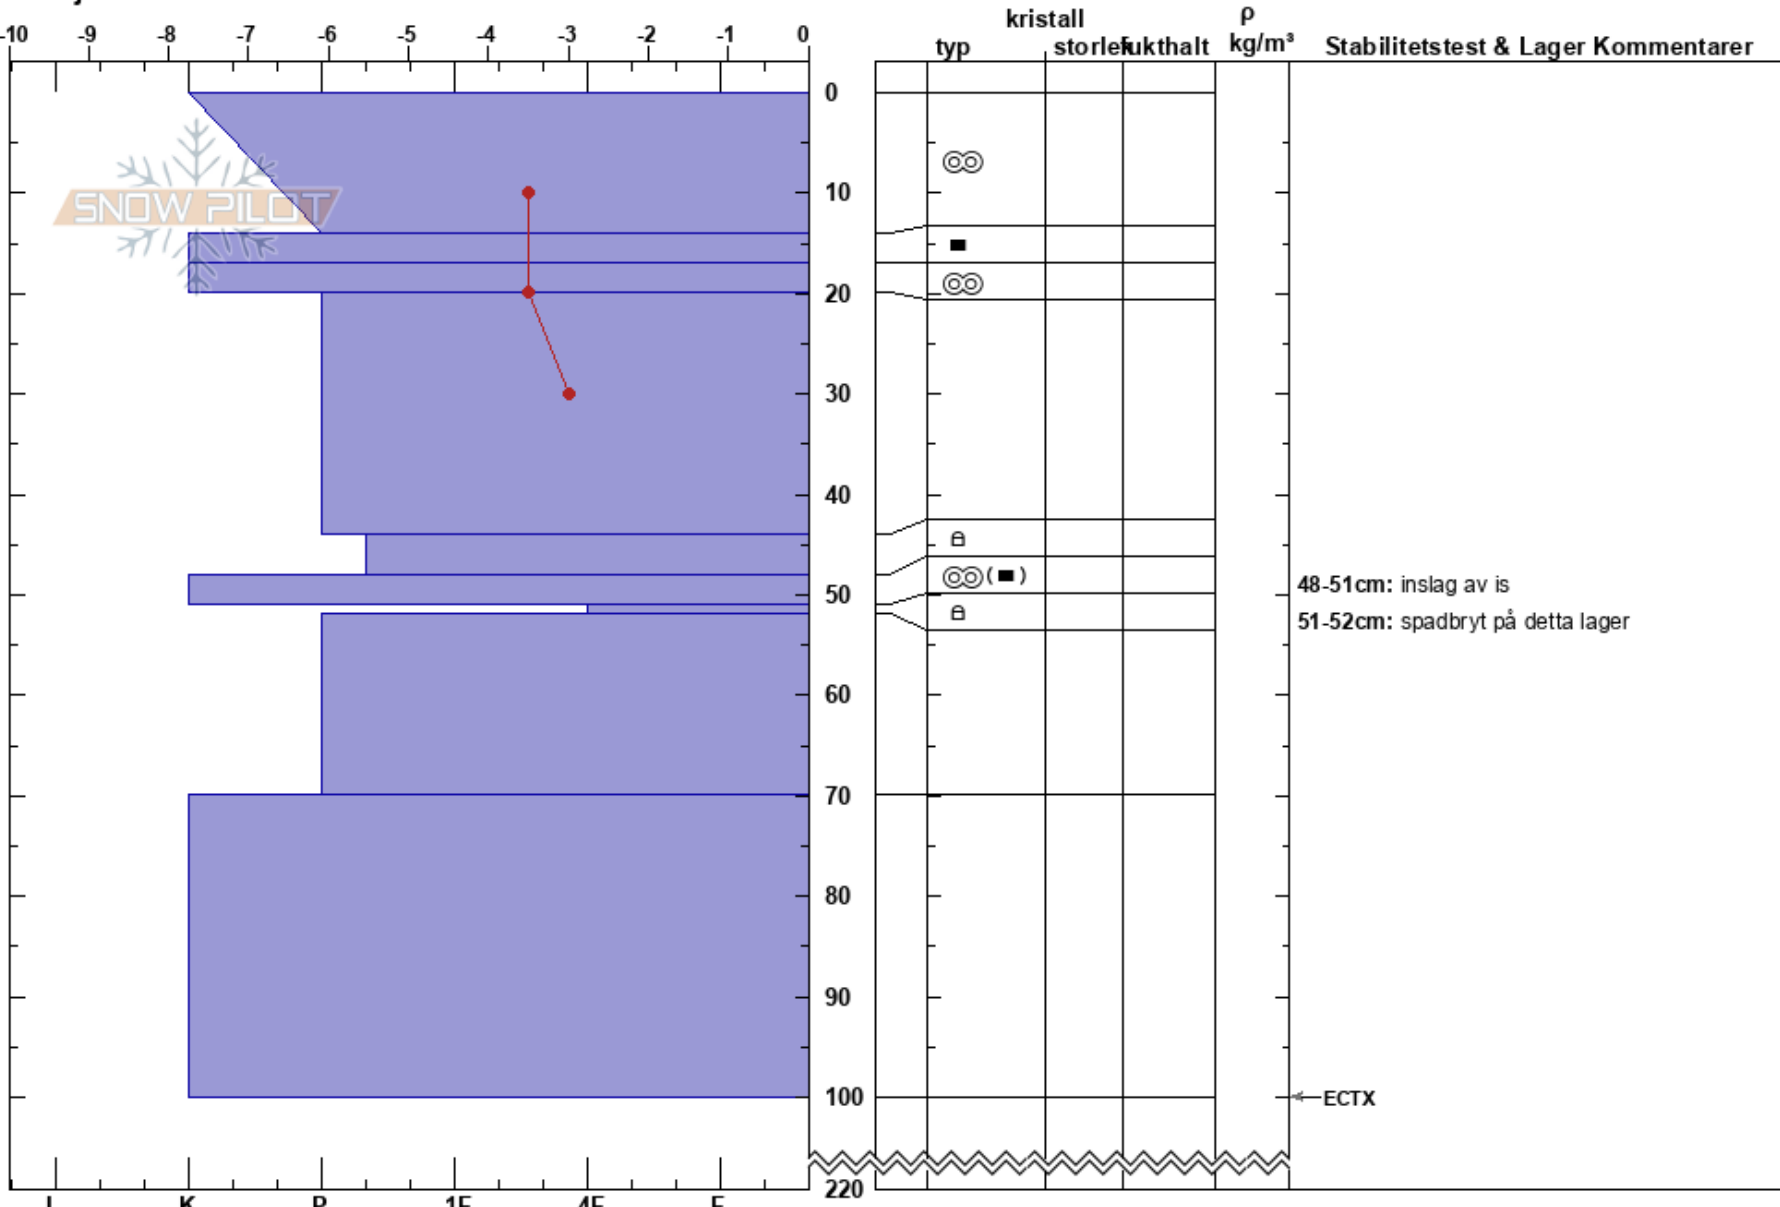

Guoblacorru V
Abisko
Sweden
Höjd: 1322 m
Väderstreck: W
Detaljerna:

Moa Almqvist almqvist
11/05/2024 - 10:20
Koordinat: 68.38215N, 18.41060W
Lutning: 28°
Snödrev: Nyligen

Instabilitet:
Lufttemperatur: -2.5°C
Molnighet: BKN
Nederbörd: NO
Vind: Svagvind (1-7m/s)

HS:220
PF:0
Lager Kommentarer:
48-51cm: inslag av is
51-52cm: spadbryt på detta lager

Noteringar (beskrivning av terräng): Brant västlig snöfält nedanför stenar. borde ha fått en del snö på ostvindar i vinter.