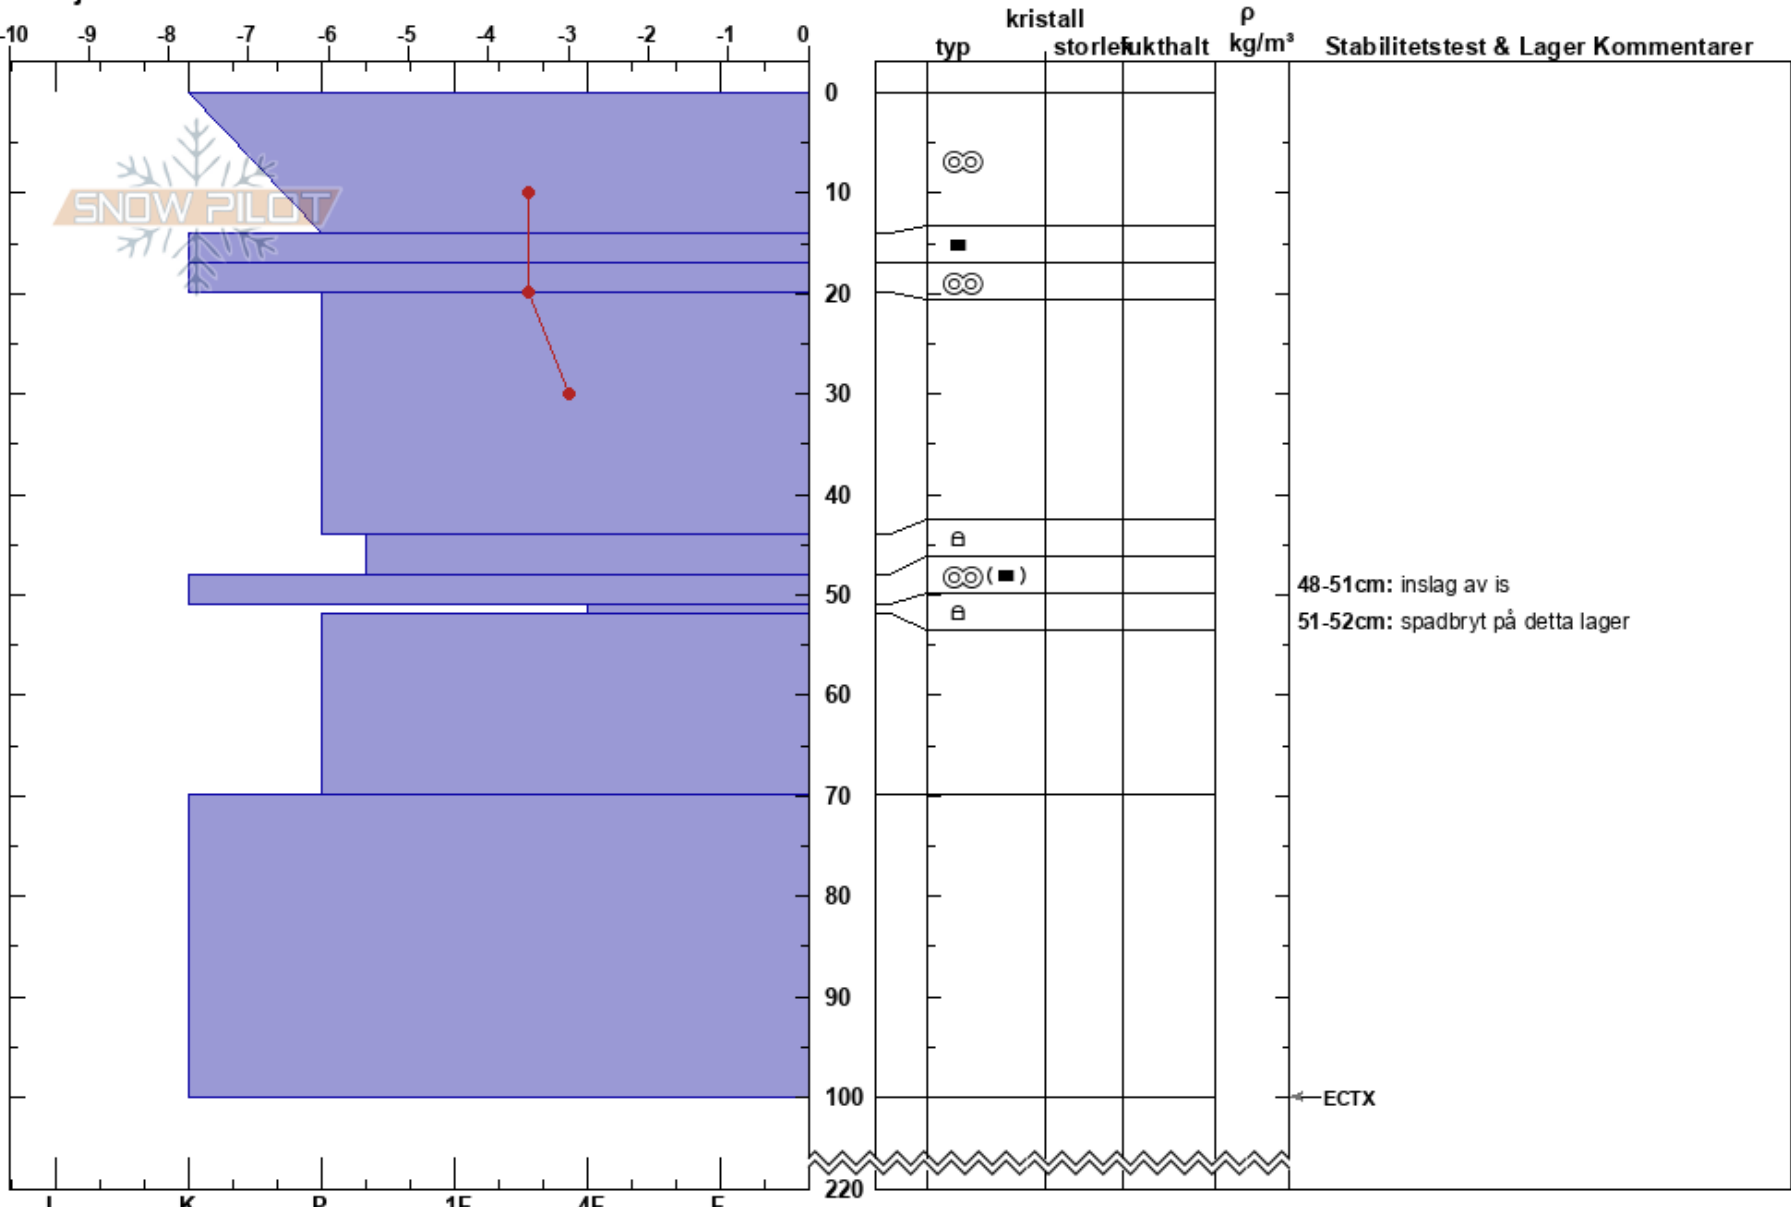

Guoblacorru V
Abisko
Sweden
Höjd: 1322 m
Väderstreck: W
Detaljerna:

Moa Almqvist almqvist
11/05/2024 - 10:20
Koordinat: 68.38215N, 18.41060W
Lutning: 28°
Snödrev: Nyligen

Instabilitet:
Lufttemperatur: -2.5°C
Molnighet: BKN
Nederbörd: NO
Vind: Svagvind (1-7m/s)

HS:220
PF:0
Lager Kommentarer:
48-51cm: inslag av is
51-52cm: spadbryt på detta lager

Noteringar (beskrivning av terräng): Brant västlig snöfält nedanför stenar. borde ha fått en del snö på ostvindar i vinter.