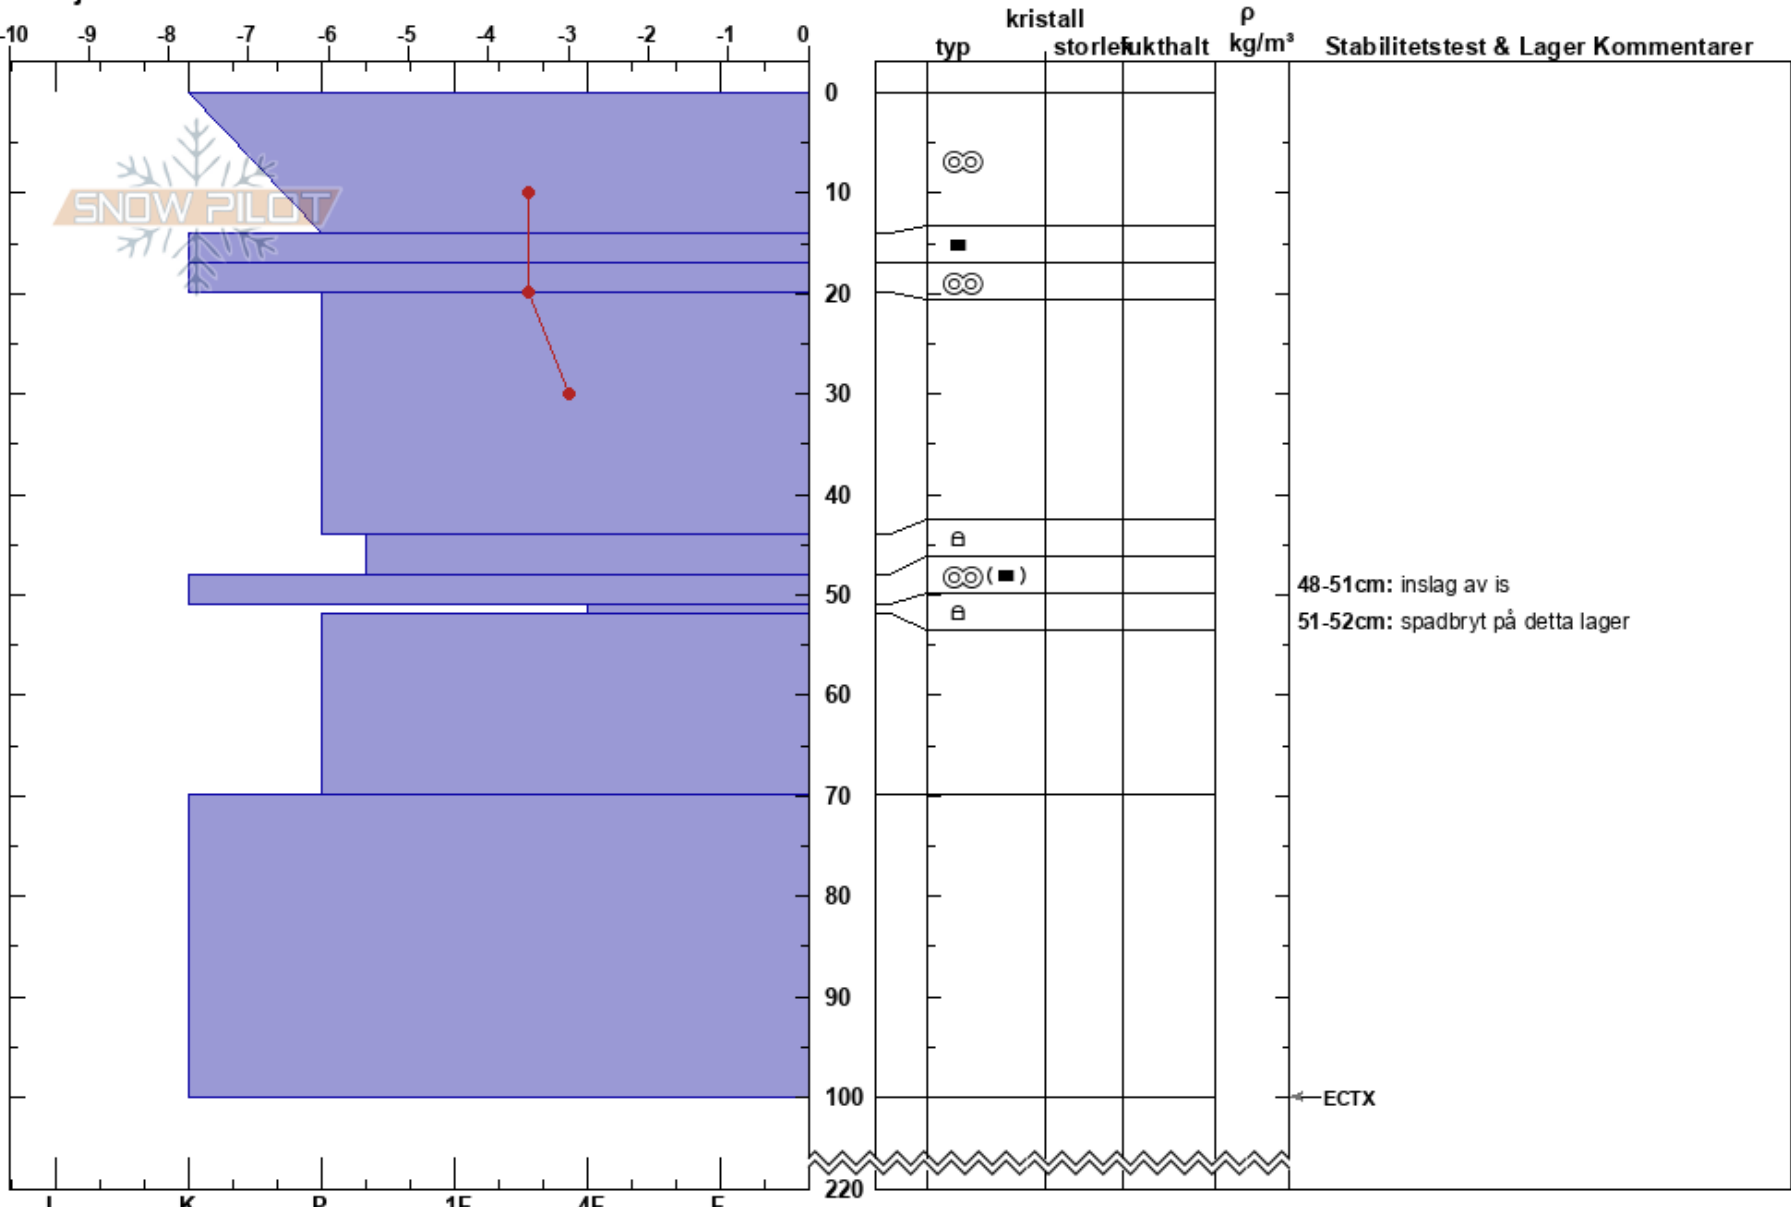

Guoblacorru V
 Abisko
 Sweden
 Höjd: 1322 m
 Väderstreck: W
 Detaljerna:

Moa Almqvist almqvist
 11/05/2024 - 10:20
 Koordinat: 68.38215N, 18.41060W
 Lutning: 28°
 Snödrev: Nyligen

Instabilitet:
 Lufttemperatur: -2.5°C
 Molnighet: BKN
 Nederbörd: NO
 Vind: Svagvind (1-7m/s)

HS:220
 PF:0
 Lager Kommentarer:
 48-51cm: inslag av is
 51-52cm: spadbryt på detta lager

Noteringar (beskrivning av terräng): Brant västlig snöfält nedanför stenar. borde ha fått en del snö på ostvindar i vinter.