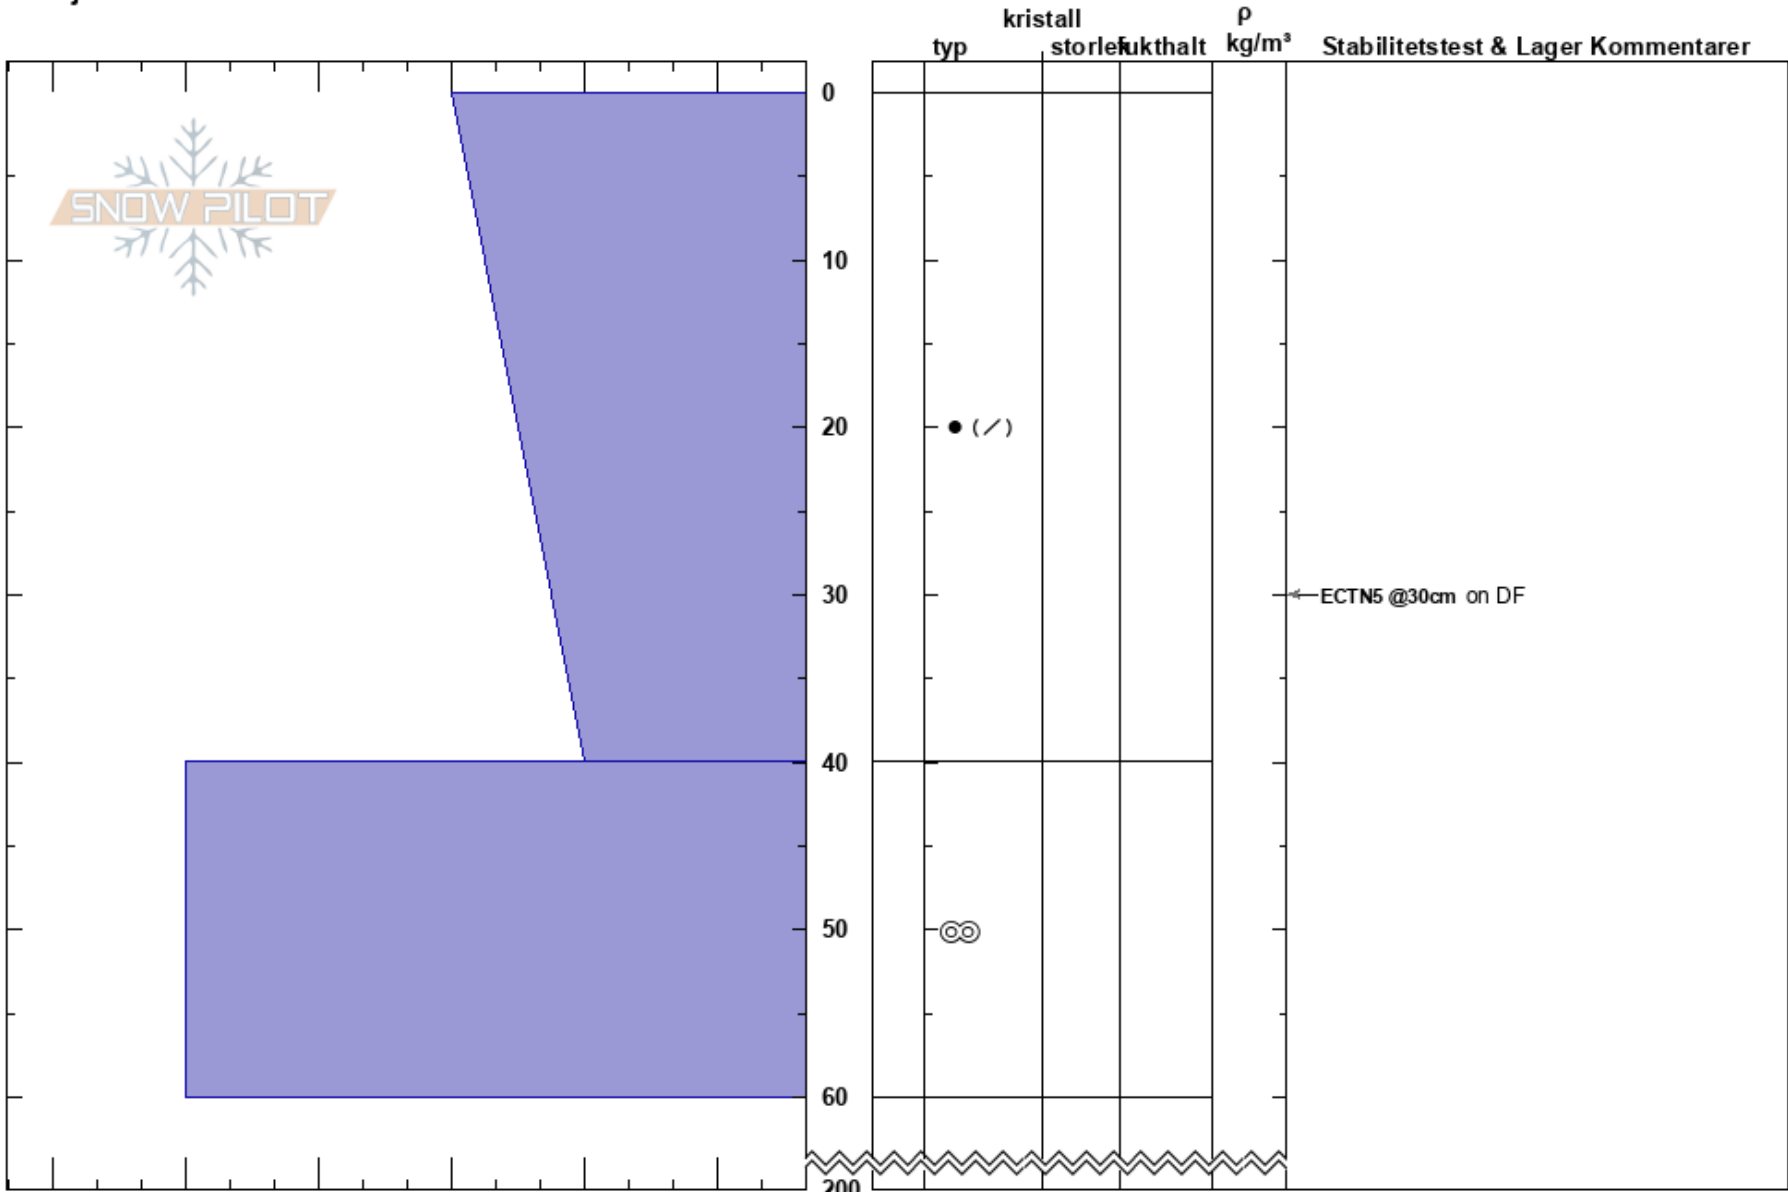

Guoblavaggi
 Abisko
 Sweden
 Höjd: 1224 m
 Väderstreck: SE
 Detaljerna:

Moa Almqvist almqvist
 11/05/2024 - 09:27
 Koordinat: 68.38642N, 18.44175W
 Lutning: 36°
 Snödrev: Nyligen

Instabilitet:
 Lufttemperatur: -1.5°C
 Molnighet: OVC
 Nederbörd: NO
 Vind: Svagvind (1-7m/s)

HS:200 Lager Kommentarer:

Noteringar (beskrivning av terräng): Brant liten sluttning där det låg cirka 40 cm drevsnö. Grävde bara 60 cm, mycket hårt under drevsnön.