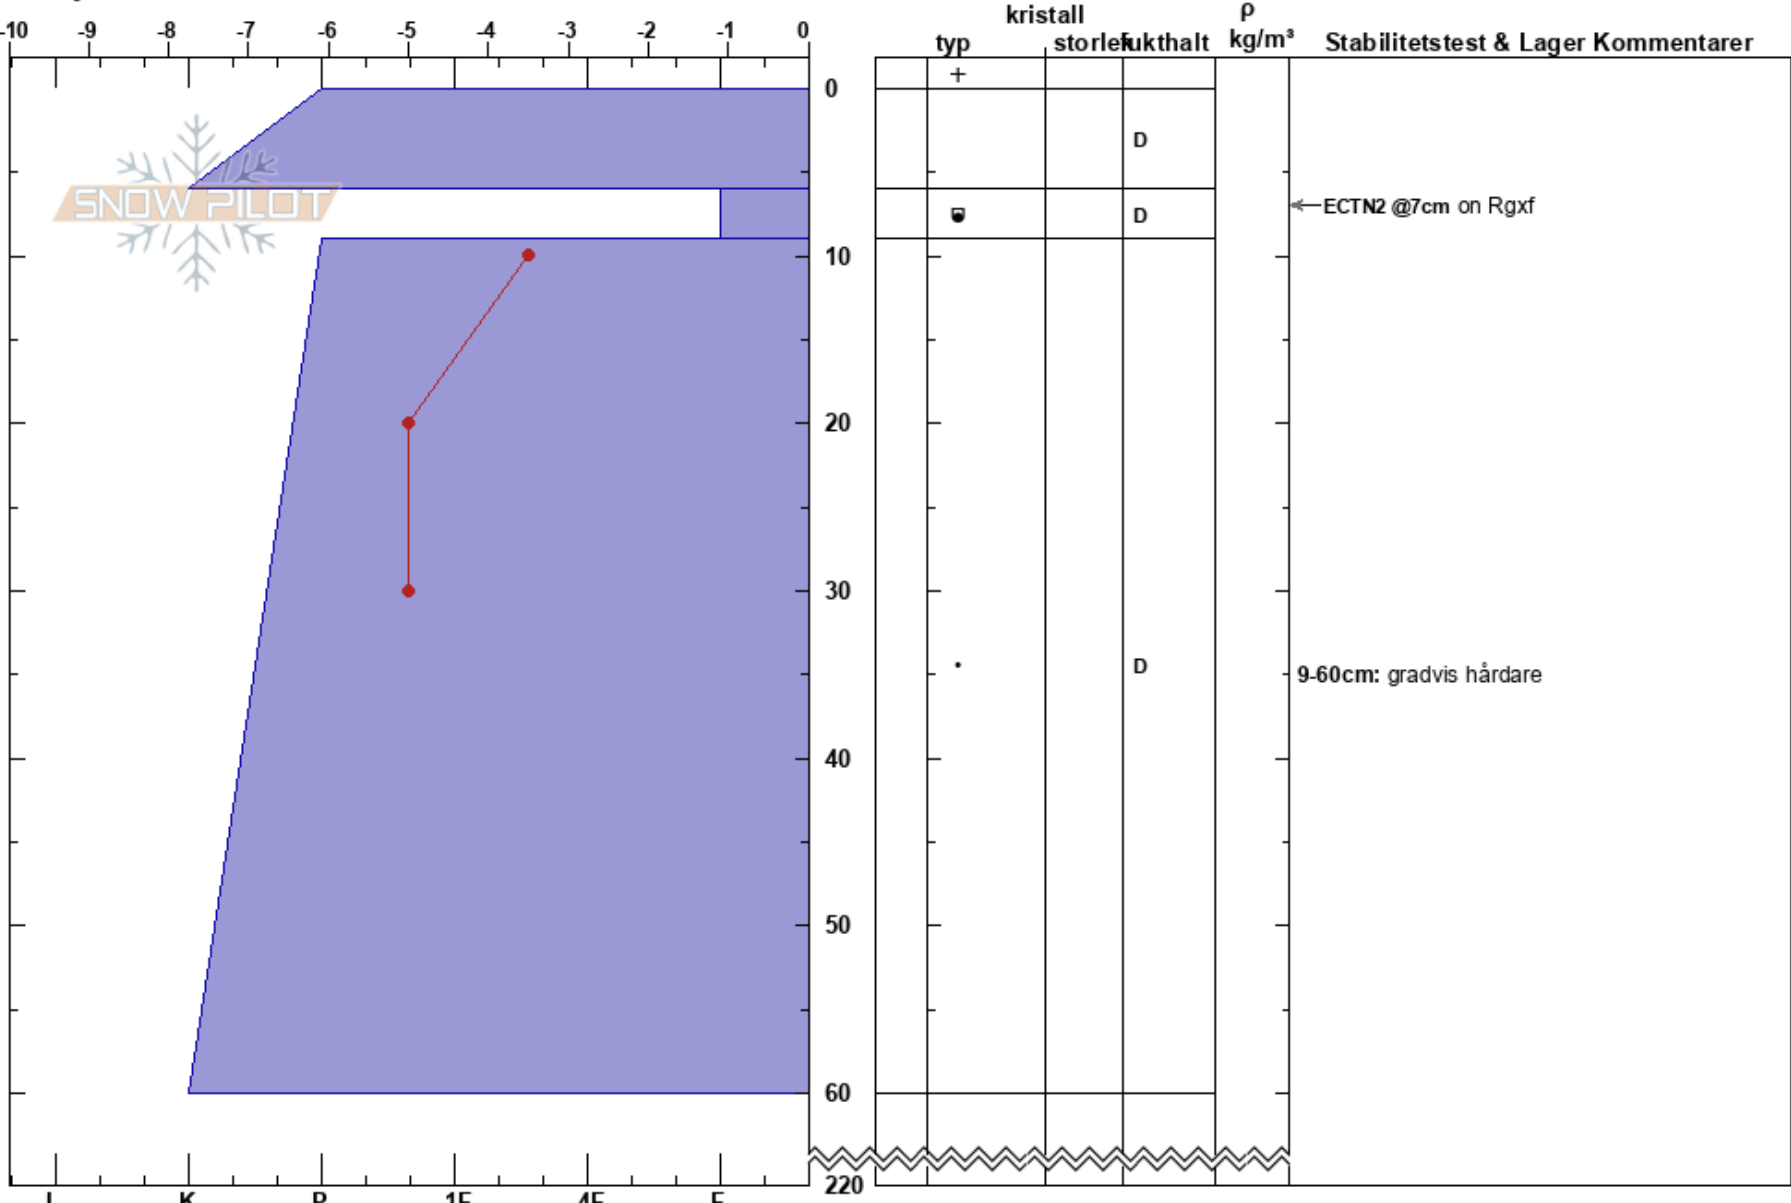

Måndalen  
 Abisko  
 Sweden  
 Höjd: 1309 m  
 Väderstreck: NE  
 Detaljerna: Dåligt vald plats för snöprofi

Moa Almqvist almqvist  
 09/05/2024 - 11:30  
 Koordinat: 68.37878N, 18.51557W  
 Lutning: 20°  
 Snödrev: no

Instabilitet:  
 Lufttemperatur: -3°C  
 Molnighet: OVC  
 Nederbörd: NO  
 Vind: SW Måttlig vind (8-11 m/s)

HS:220  
 PF:0  
 Lager Kommentarer:  
 9-60cm: gradvis hårdare

Noteringar (beskrivning av terräng): I toppen av stort snöfält nedanför stenrygg. grävde bara 60 cm sedan mycket hårt