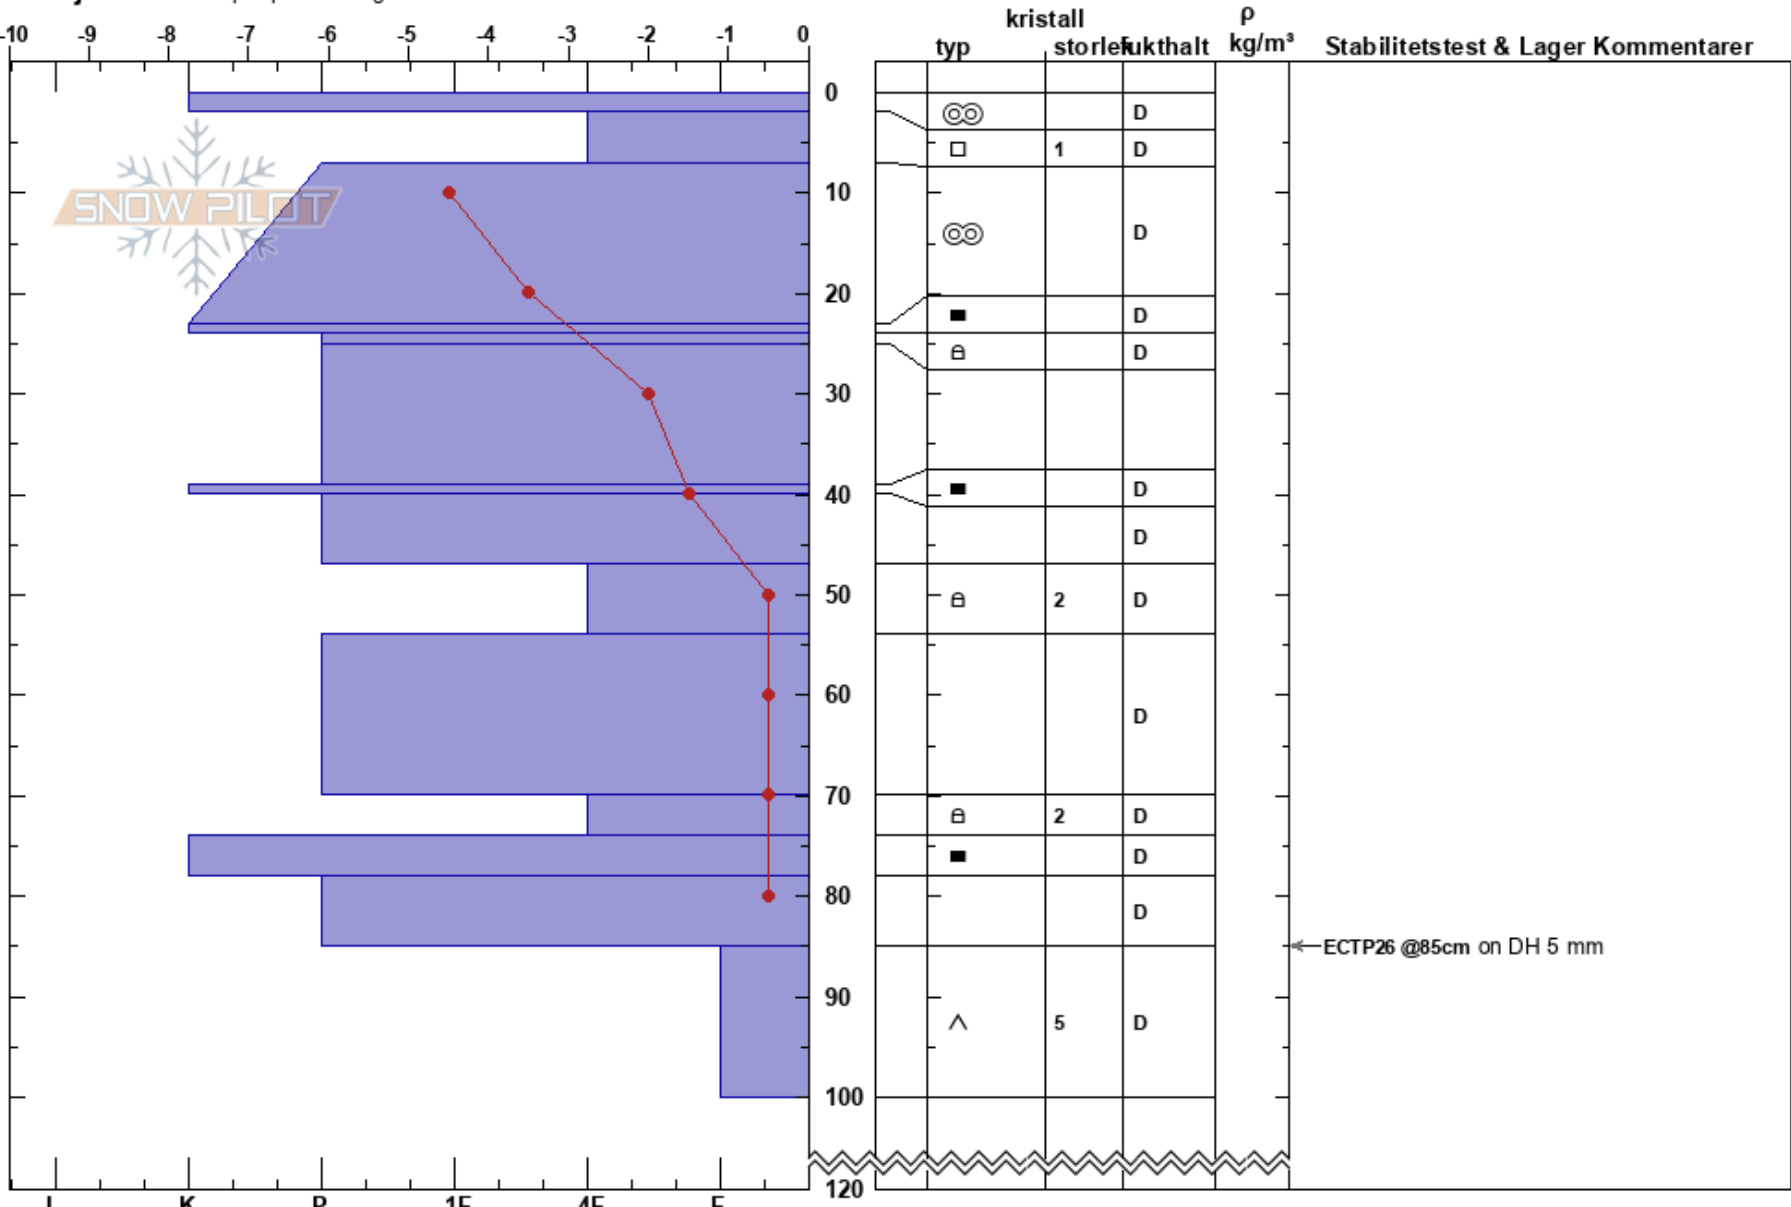

Georggecorru N
 Abisko
 Sweden
 Höjd: 1033 m
 Väderstreck: N

Moa Almqvist almqvist
 07/05/2024 - 10:45
 Koordinat: 68.40825N, 18.35541W
 Lutning: 35°
 Snödrav: no

Instabilitet:
 Lufttemperatur: -4°C
 Molnighet: FEW
 Nederbörd: NO
 Vind: SE Strong

HS:120
 PF:0
 Lager Kommentarer:

Detaljerna: Skoterspår på sluttninger

Noteringar (beskrivning av terräng): Nedanför liten barblåst rygg. Skoterspår i närheten