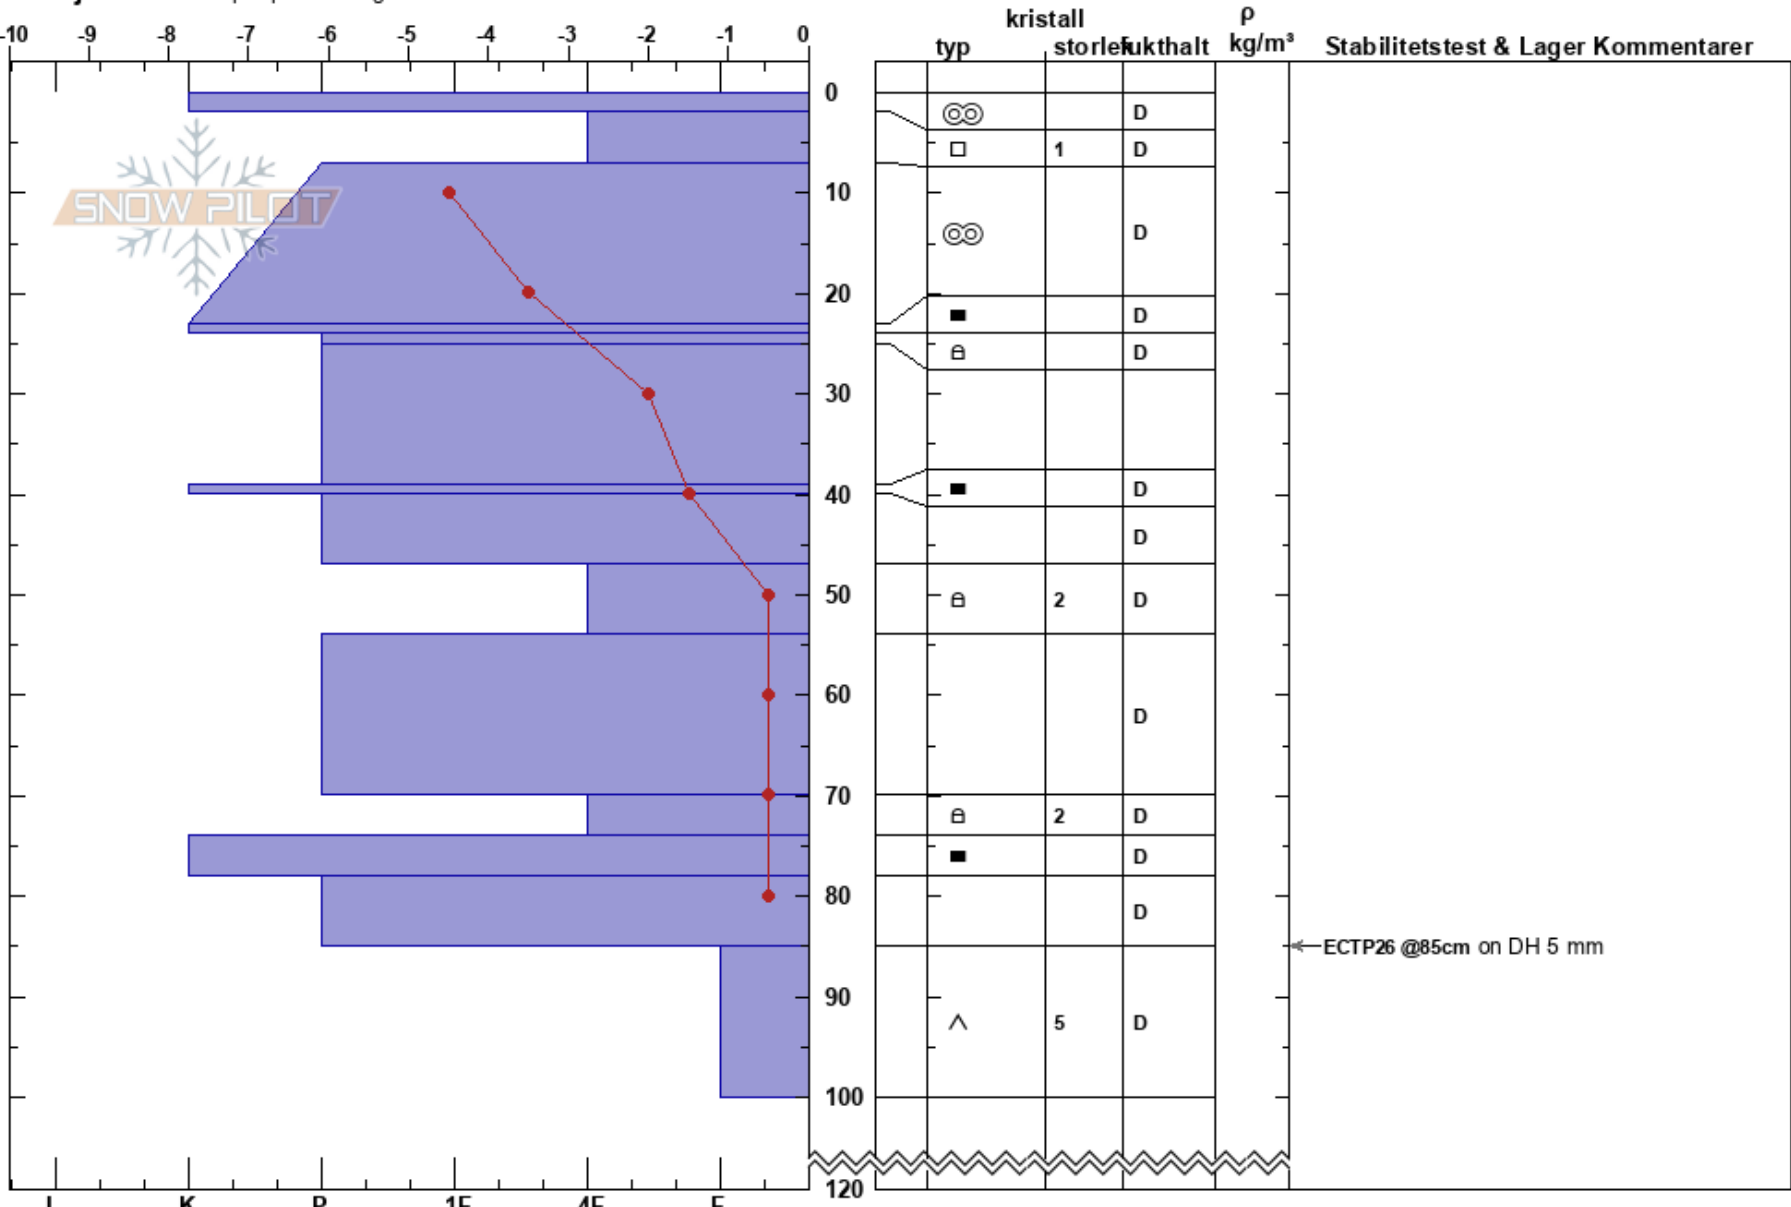

Georggecorru N
 Abisko
 Sweden
 Höjd: 1033 m
 Väderstreck: N

Moa Almqvist almqvist
 07/05/2024 - 10:45
 Koordinat: 68.40825N, 18.35541W
 Lutning: 35°
 Snödröj: no

Instabilitet:
 Lufttemperatur: -4°C
 Molnighet: FEW
 Nederbörd: NO
 Vind: SE Strong

HS:120
 PF:0
 Lager Kommentarer:

Detaljerna: Skoterspår på sluttninger

Noteringar (beskrivning av terräng): Nedanför liten barblåst rygg. Skoterspår i närheten