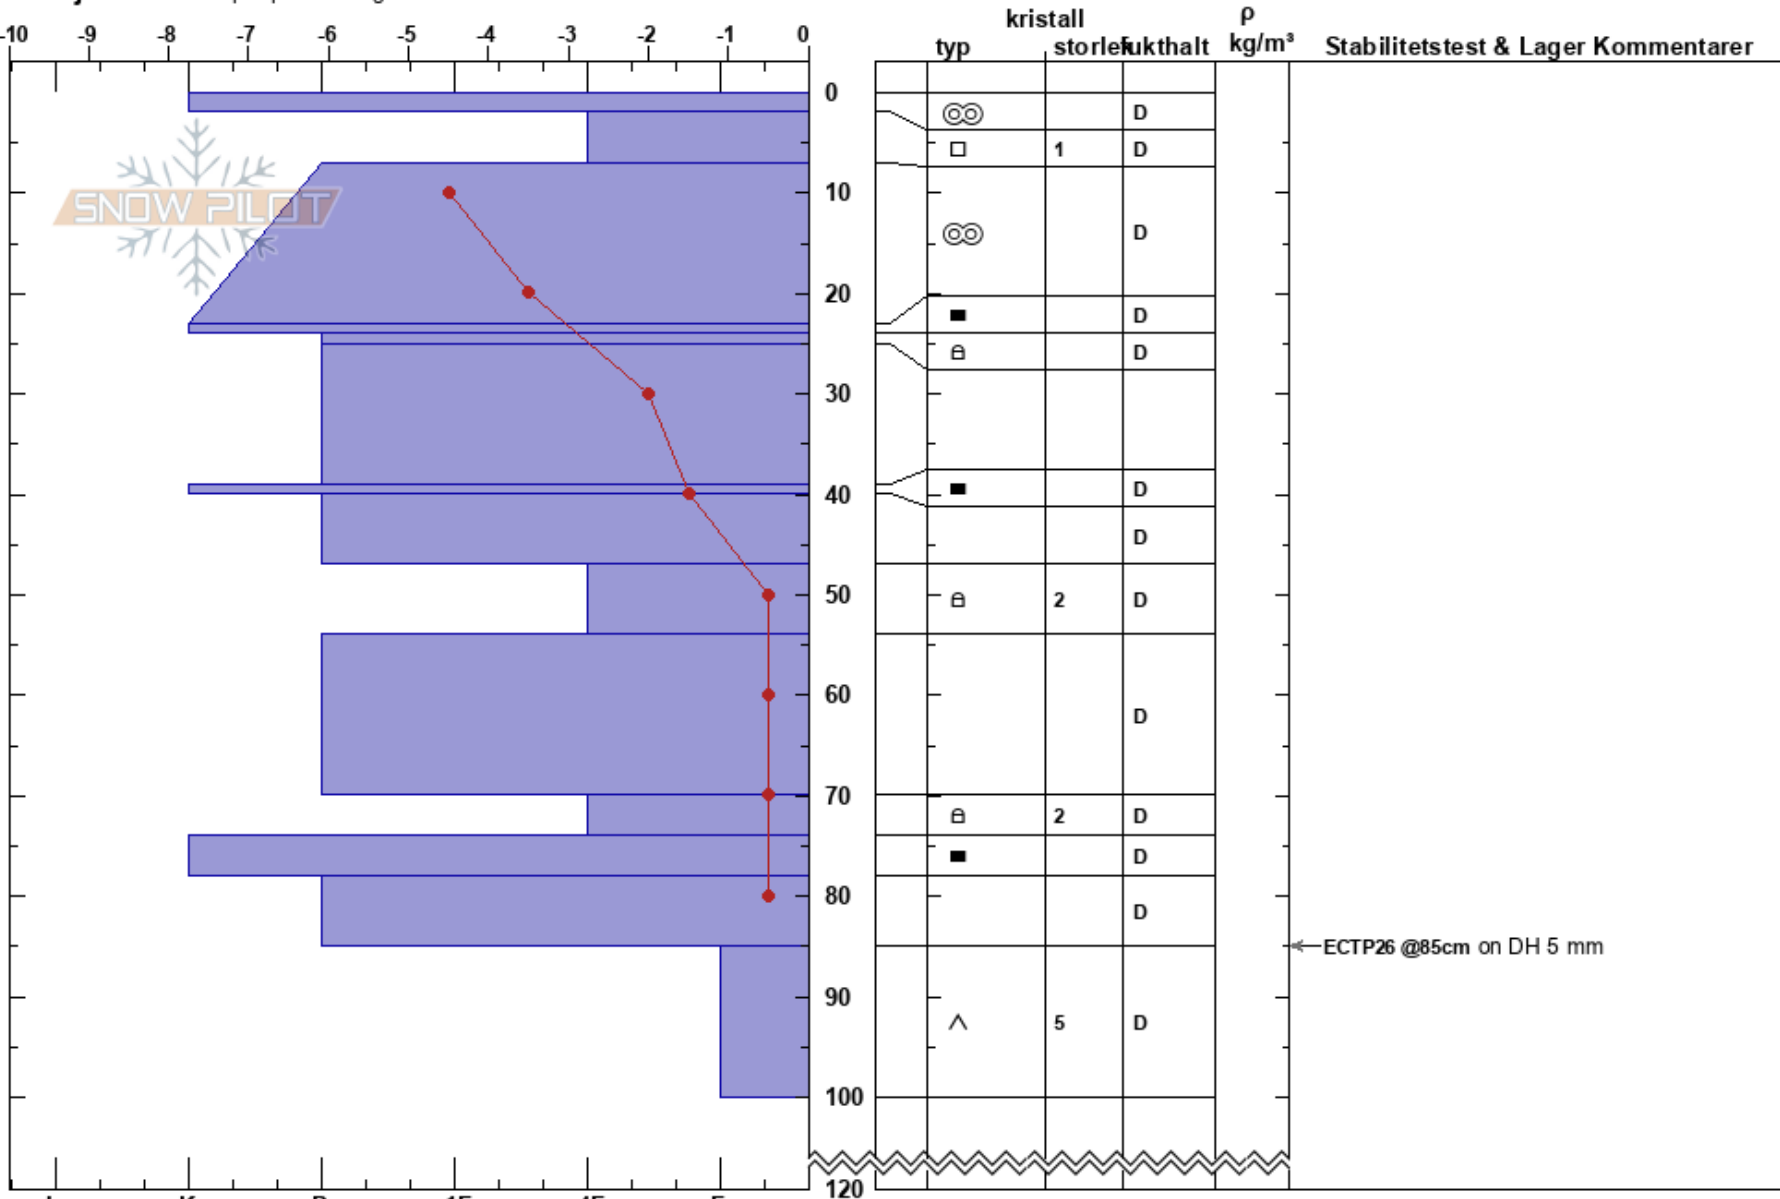

Georggecorru N  
 Abisko  
 Sweden  
 Höjd: 1033 m  
 Väderstreck: N

Moa Almqvist almqvist  
 07/05/2024 - 10:45  
 Koordinat: 68.40825N, 18.35541W  
 Lutning: 35°  
 Snödrav: no

Instabilitet:  
 Lufttemperatur: -4°C  
 Molnighet: FEW  
 Nederbörd: NO  
 Vind: SE Strong

HS:120  
 PF:0  
 Lager Kommentarer:

Detaljerna: Skoterspår på sluttninger

Noteringar (beskrivning av terräng): Nedanför liten barblåst rygg. Skoterspår i närheten