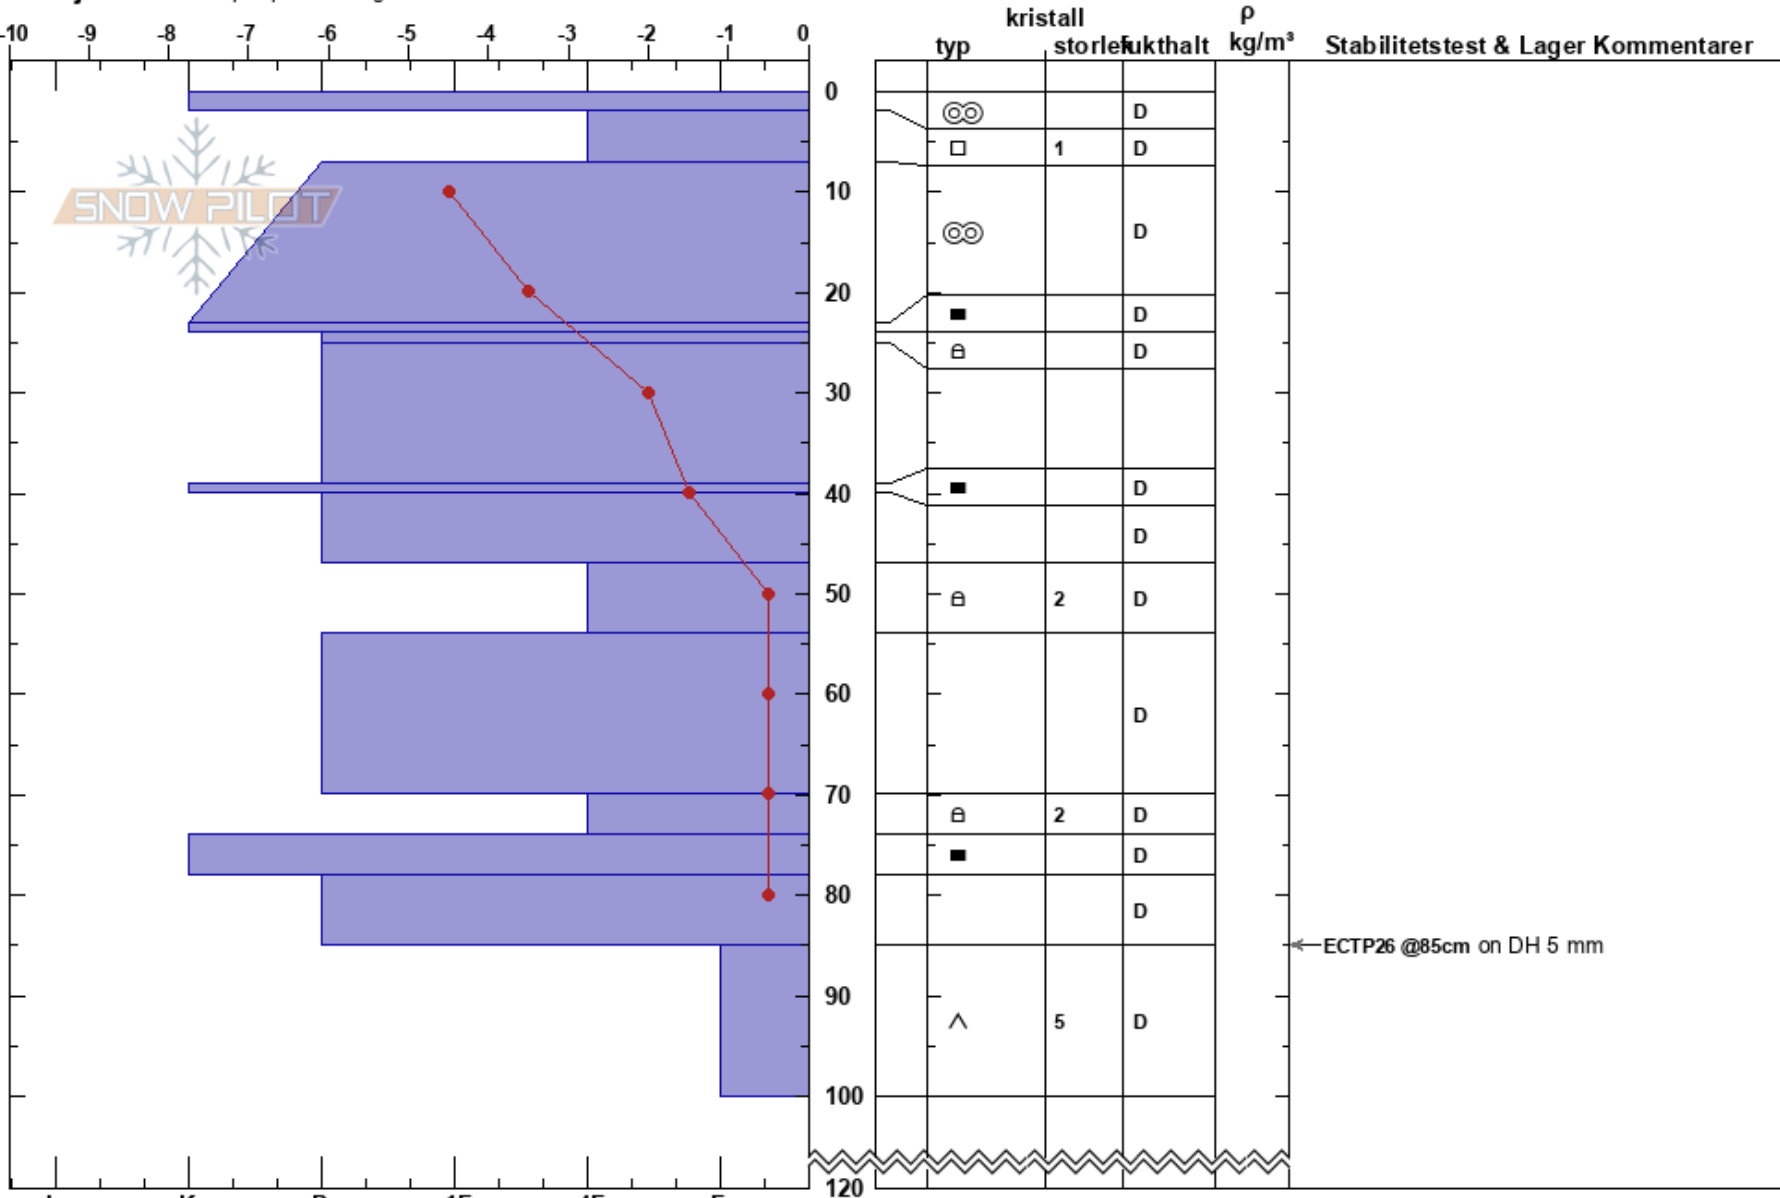

Georggecorru N
 Abisko
 Sweden
 Höjd: 1033 m
 Väderstreck: N

Moa Almqvist almqvist
 07/05/2024 - 10:45
 Koordinat: 68.40825N, 18.35541W
 Lutning: 35°
 Snödrav: no

Instabilitet:
 Lufttemperatur: -4°C
 Molnighet: FEW
 Nederbörd: NO
 Vind: SE Strong

HS:120
 PF:0
 Lager Kommentarer:

Detaljerna: Skoterspår på sluttninger

Noteringar (beskrivning av terräng): Nedanför liten barblåst rygg. Skoterspår i närheten