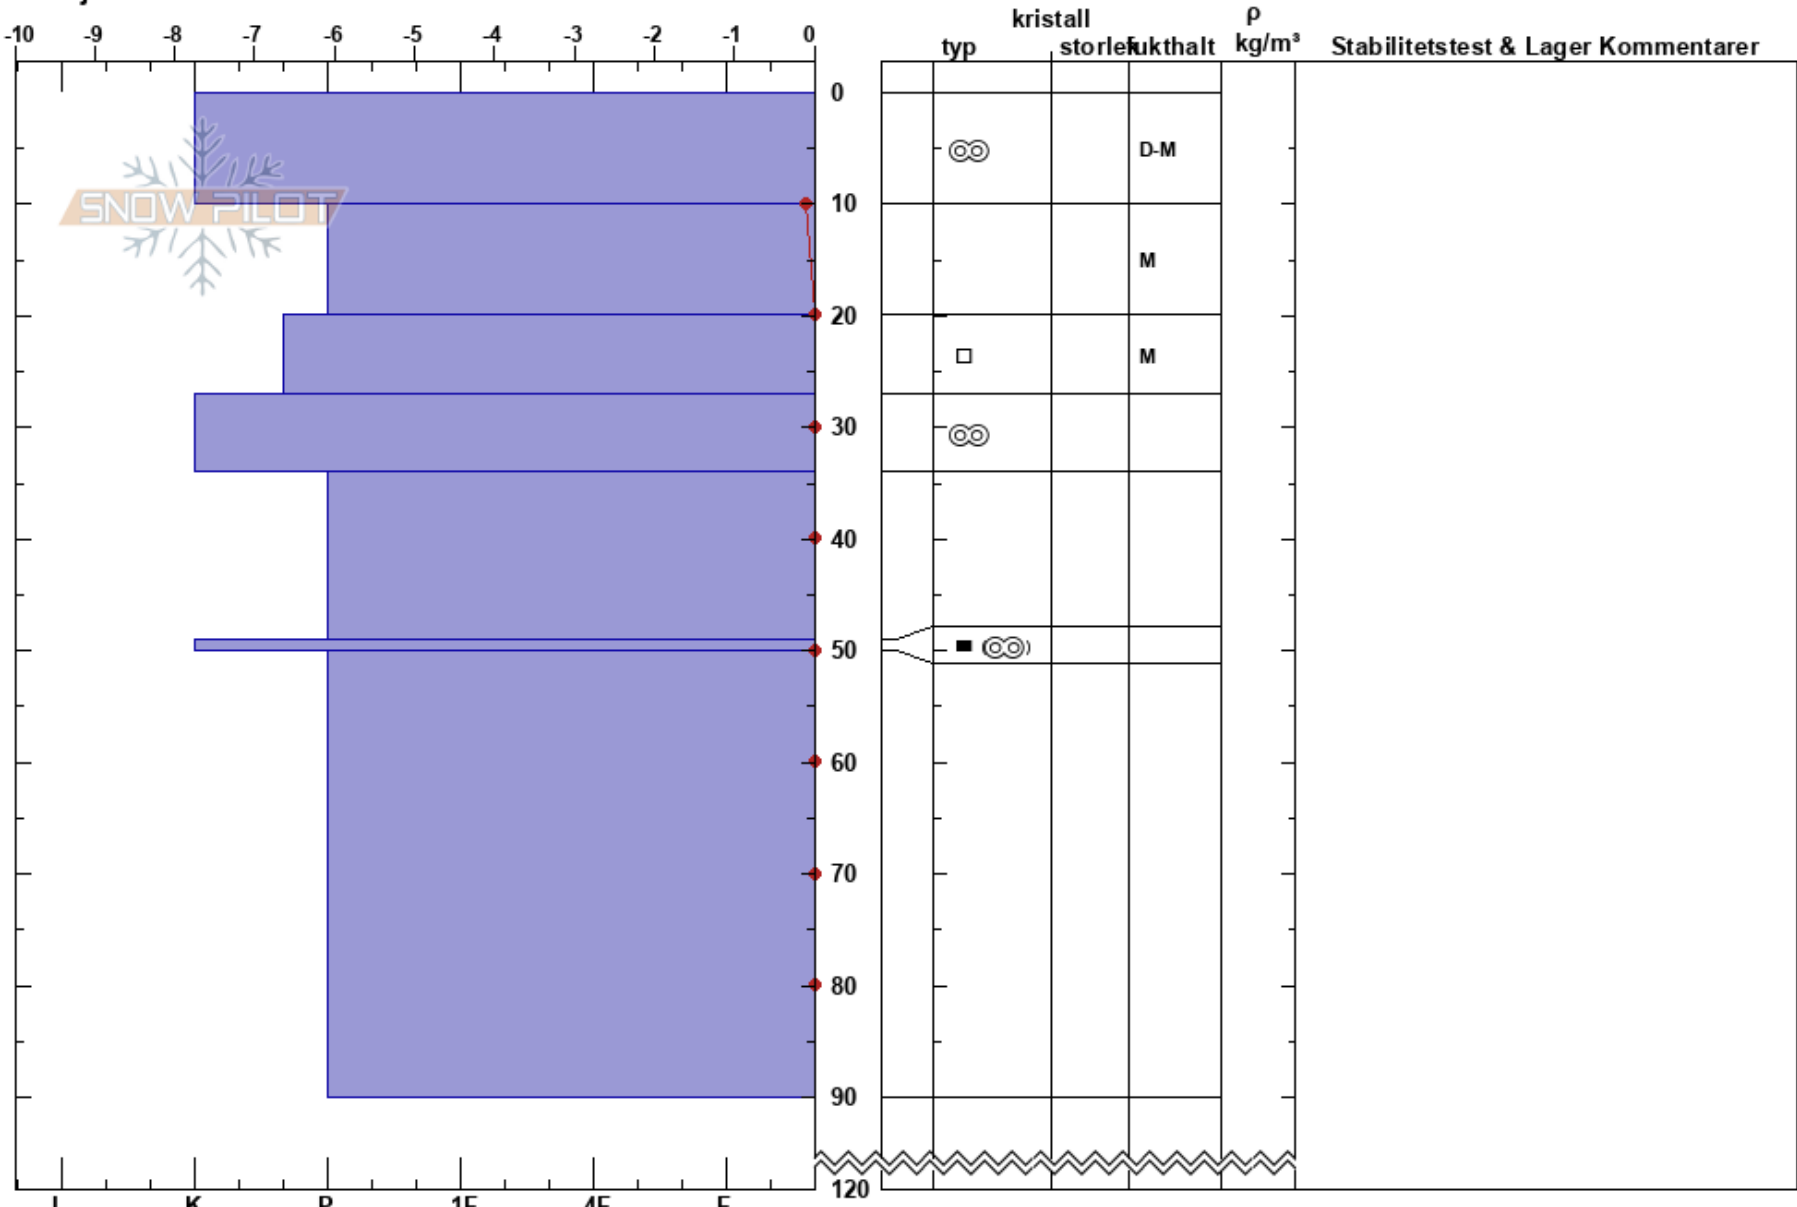

Beaivveohkka S  
 Abisko  
 Sweden  
 Höjd: 705 m  
 Väderstreck: SW  
 Detaljerna:

Gabriella Iofe  
 05/05/2024 - 11:40  
 Koordinat: 33W 633313E 7605005N  
 Lutning: 19°  
 Snödrev: no

Instabilitet: Very Good  
 Lufttemperatur: 0.2°C  
 Molnighet: FEW  
 Nederbörd: NO  
 Vind: S Svagvind (1-7m/s)

Lager Kommentarer:

Noteringar (beskrivning av terräng): Bred konvex sluttning som vätter mot v-sv och i anslutning till en bäck.