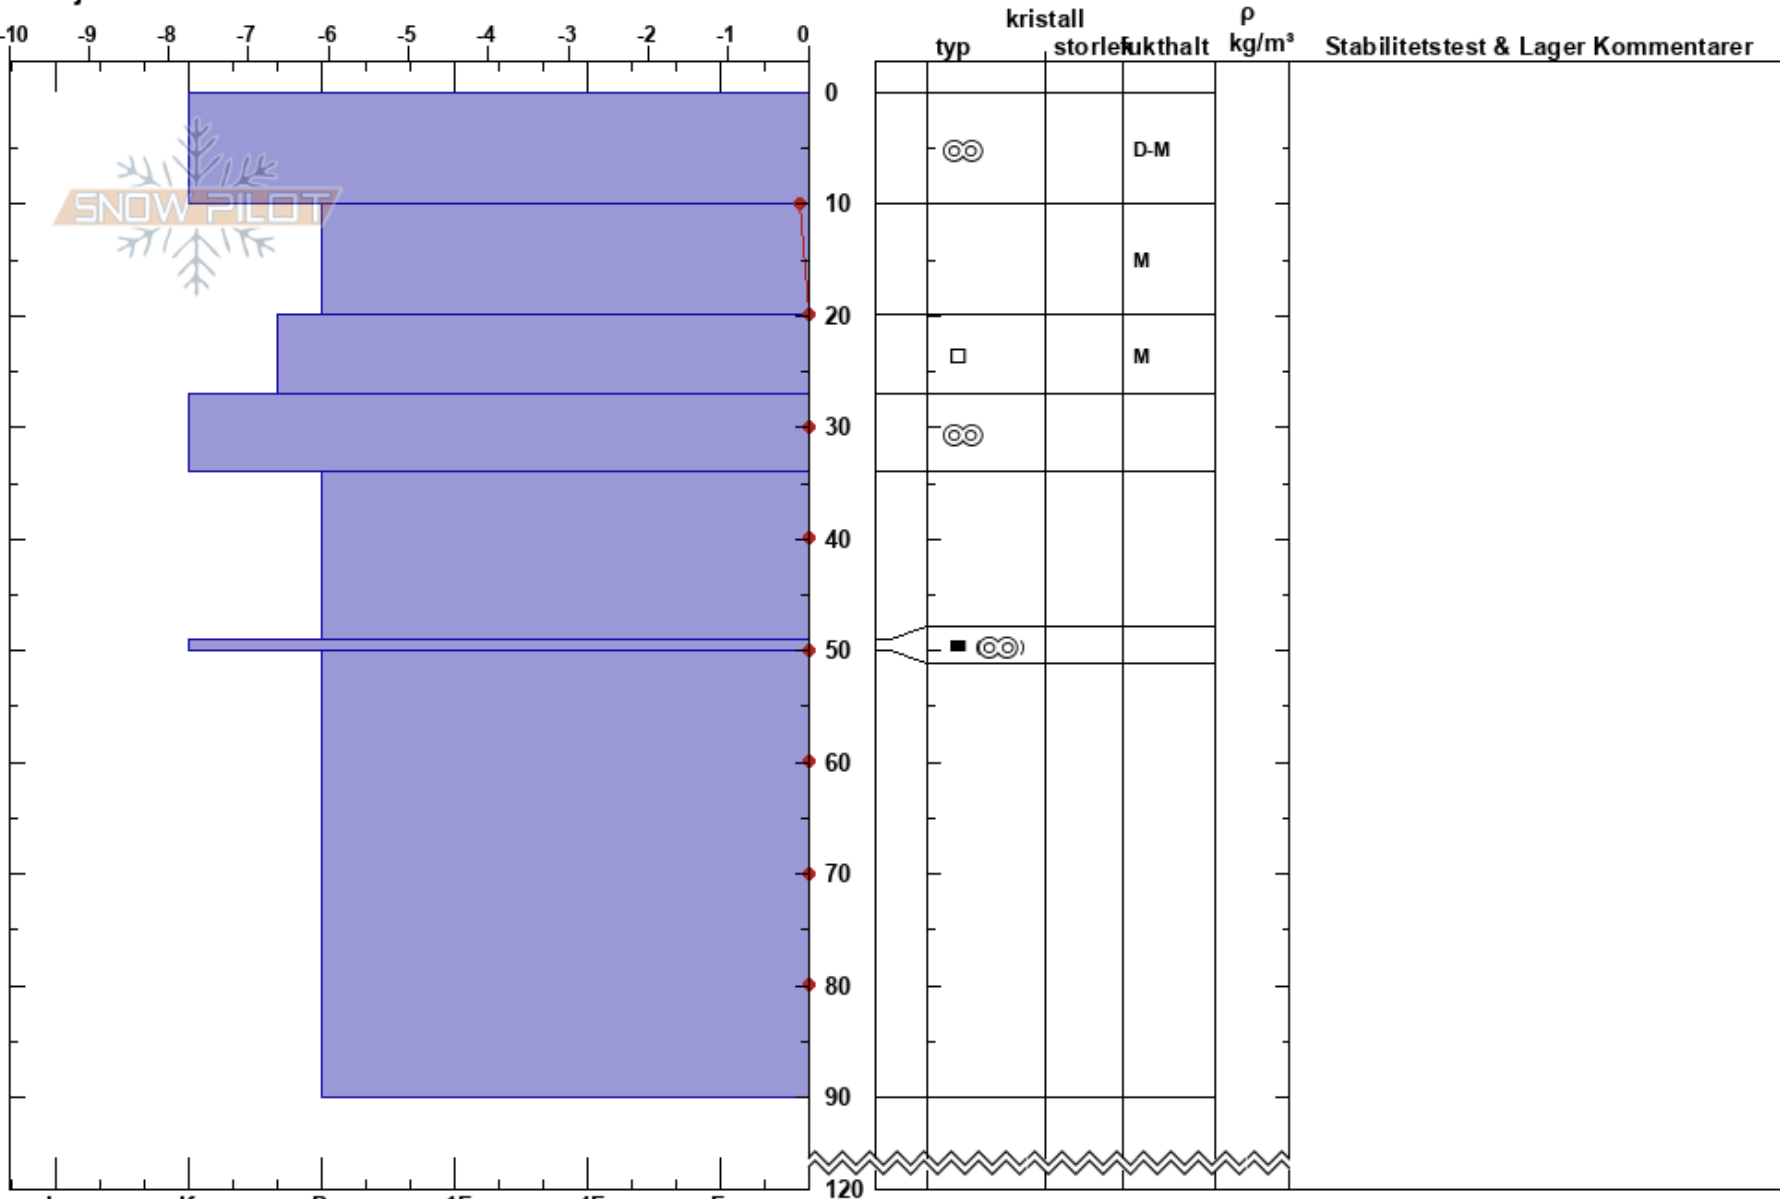

Beaivveohkka S
Abisko
Sweden
Höjd: 705 m
Väderstreck: SW
Detaljerna:

Gabriella Iofe
05/05/2024 - 11:40
Koordinat: 33W 633313E 7605005N
Lutning: 19°
Snödrev: no

Instabilitet: Very Good
Lufttemperatur: 0.2°C
Molnighet: FEW
Nederbörd: NO
Vind: S Svagvind (1-7m/s)

Lager Kommentarer:

Noteringar (beskrivning av terräng): Bred konvex sluttning som vätter mot v-sv och i anslutning till en bäck.