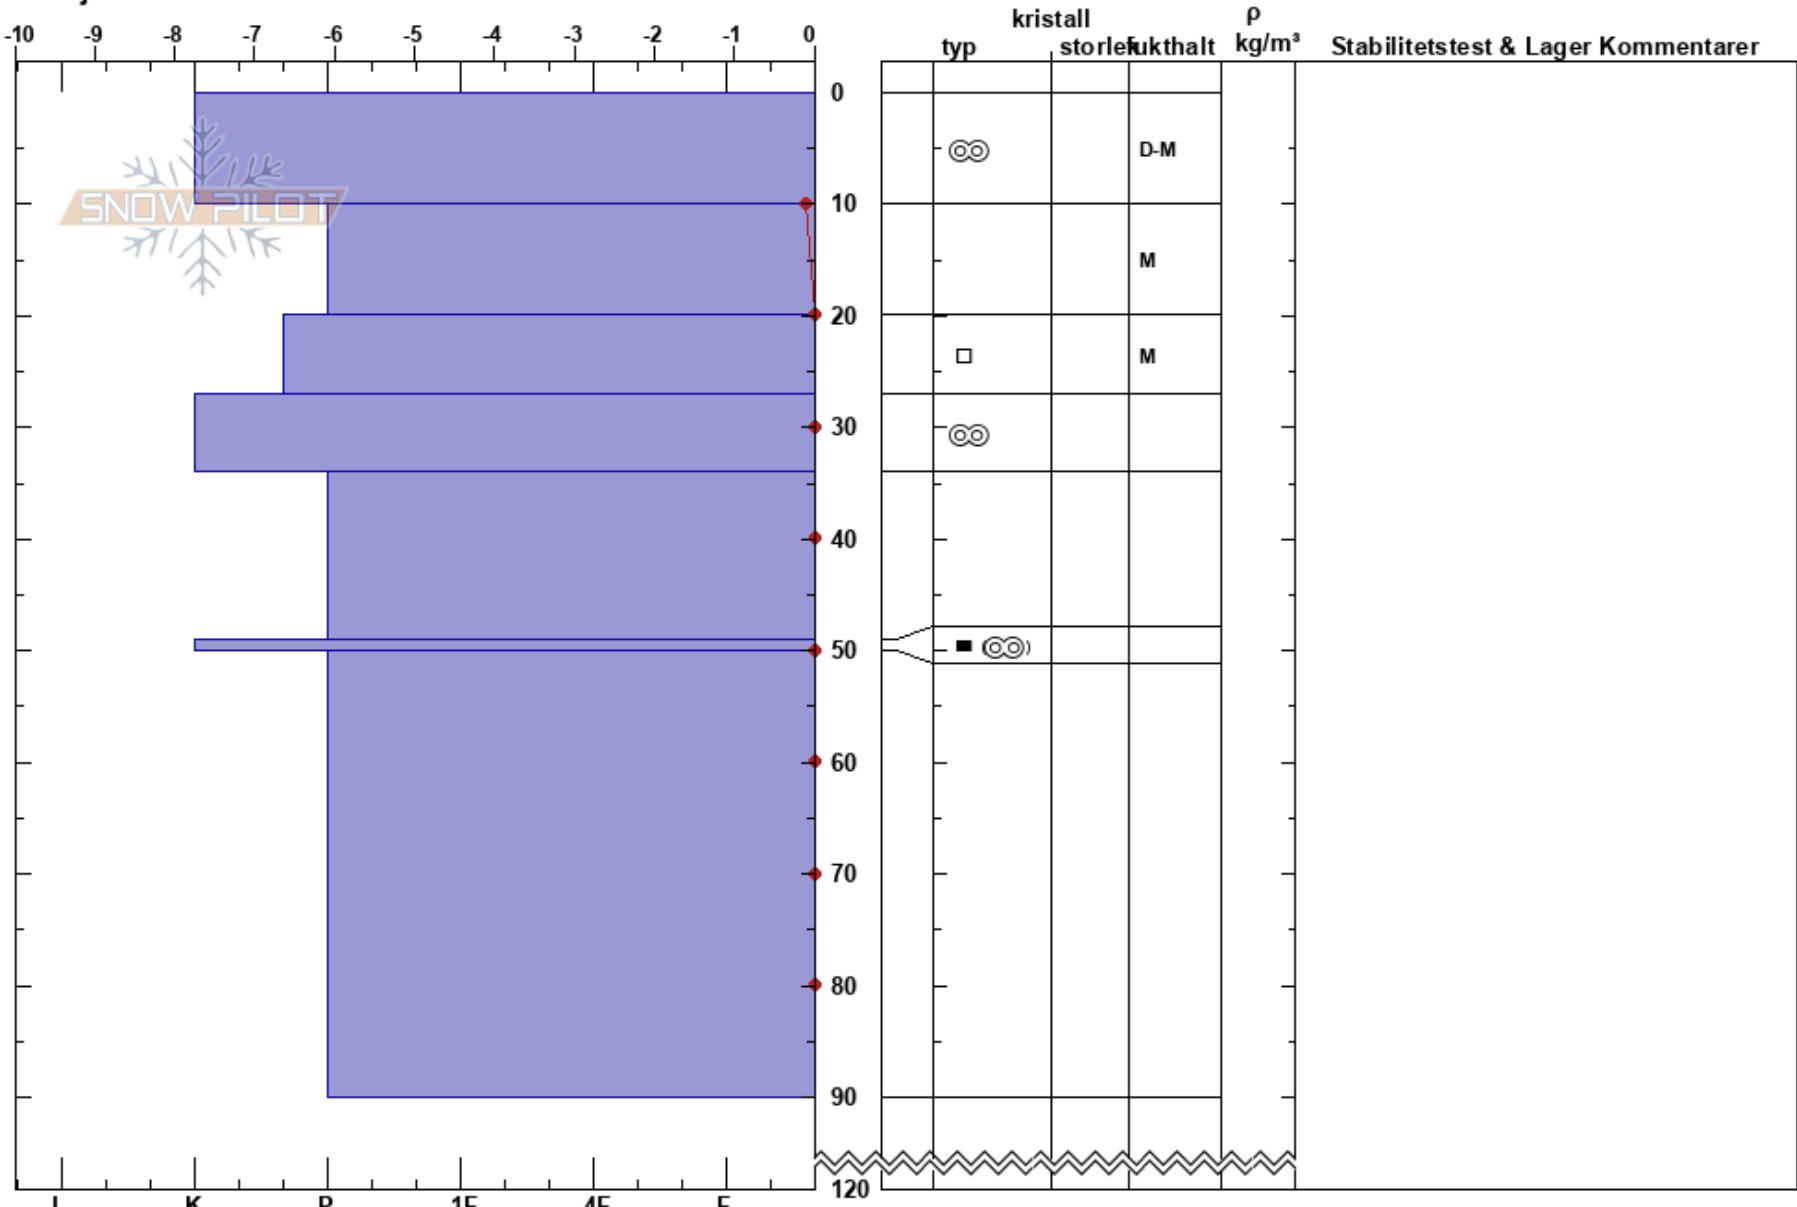

Beaivveohkka S
Abisko
Sweden
Höjd: 705 m
Väderstreck: SW
Detaljerna:

Gabriella Iofe
05/05/2024 - 11:40
Koordinat: 33W 633313E 7605005N
Lutning: 19°
Snödrev: no

Instabilitet: Very Good
Lufttemperatur: 0.2°C
Molnighet: FEW
Nederbörd: NO
Vind: S Svagvind (1-7m/s)

Lager Kommentarer:

Noteringar (beskrivning av terräng): Bred konvex sluttning som vätter mot v-sv och i anslutning till en bäck.