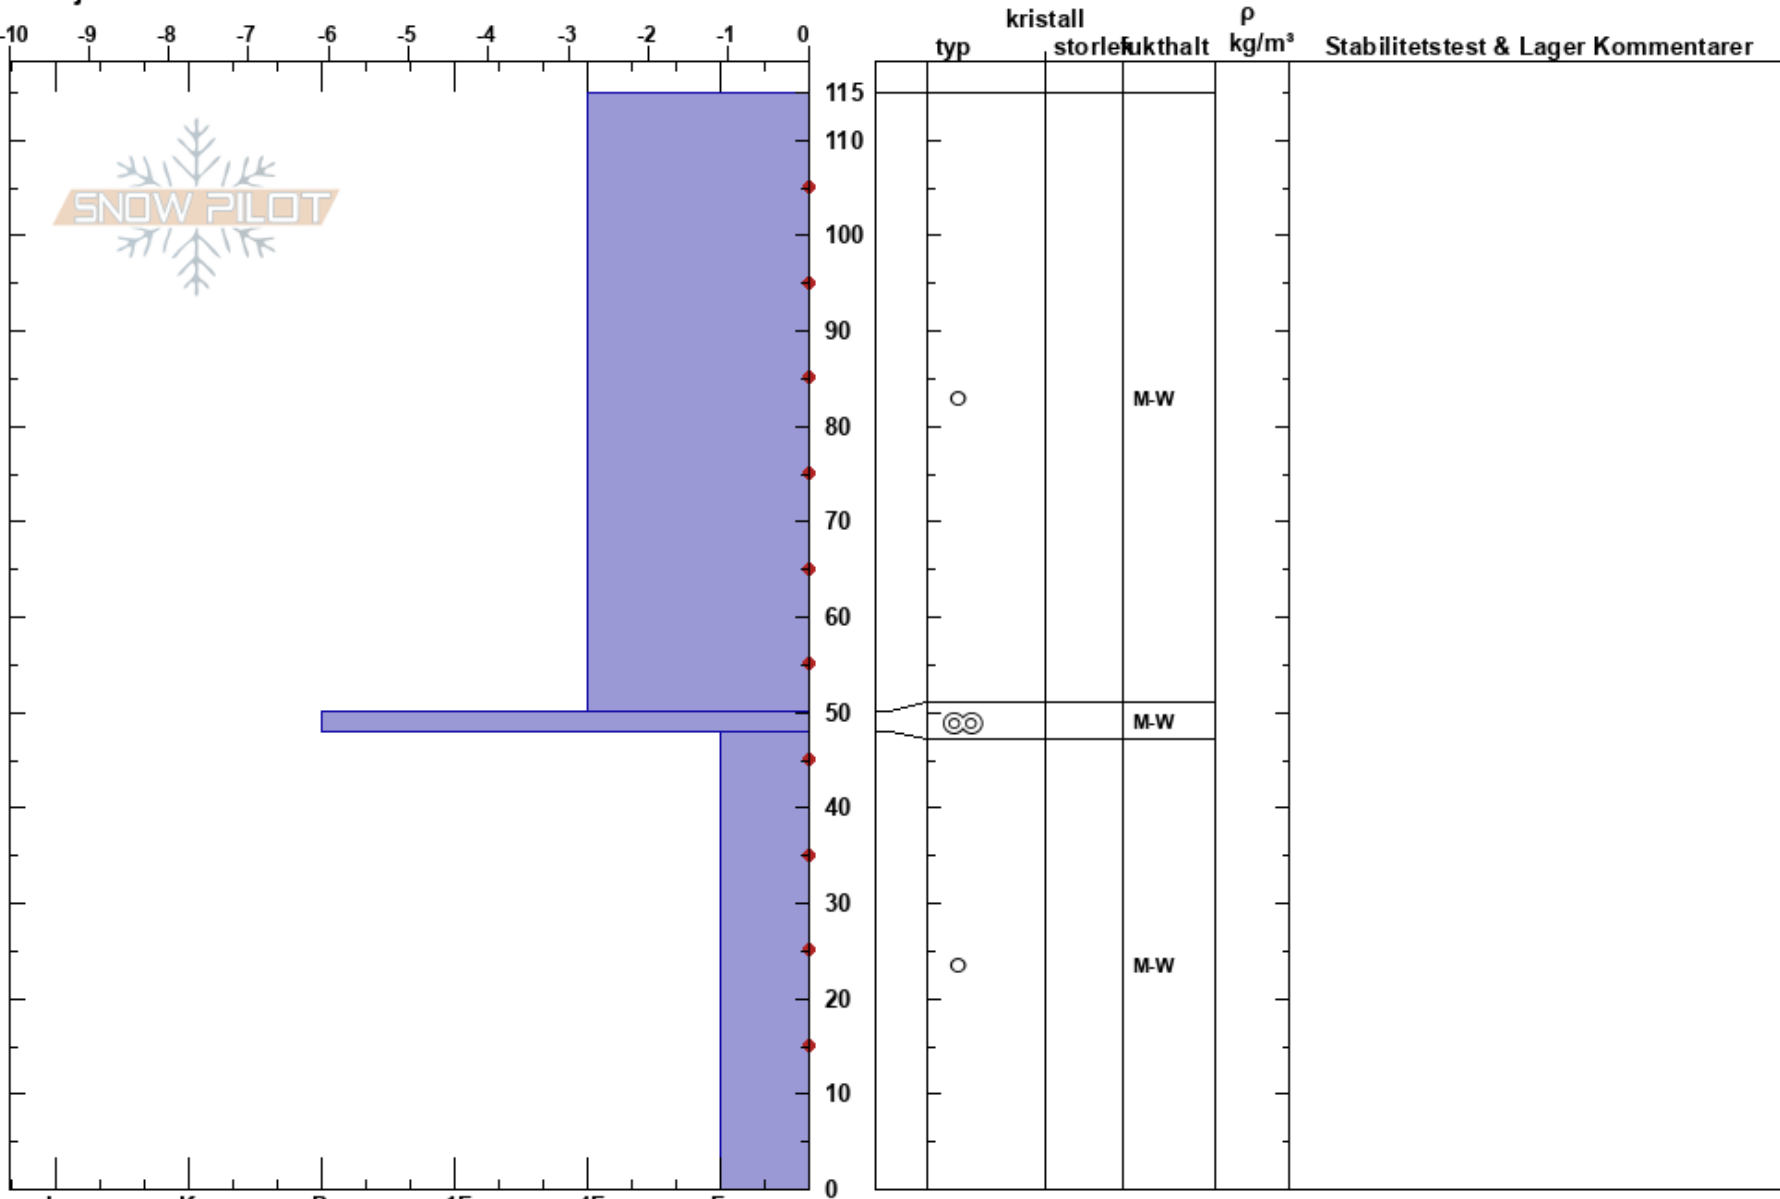

Stoakcevarri S
Abisko
Sweden
Höjd: 525 m
Väderstreck: SE
Detaljerna:

Gabriella Iofe
05/05/2024 - 11:00
Koordinat: 33W 631614E 7605192N
Lutning: 38°
Snödrev: no

Instabilitet:
Lufttemperatur: 0.6°C
Molnighet: SCT
Nederbörd: NO
Vind: SE Svagvind (1-7m/s)

HS:115
Lager Kommentarer:

Noteringar (beskrivning av terräng): Framsmält barmark, sten, växtighet runtomkring. Jokken var öppen.