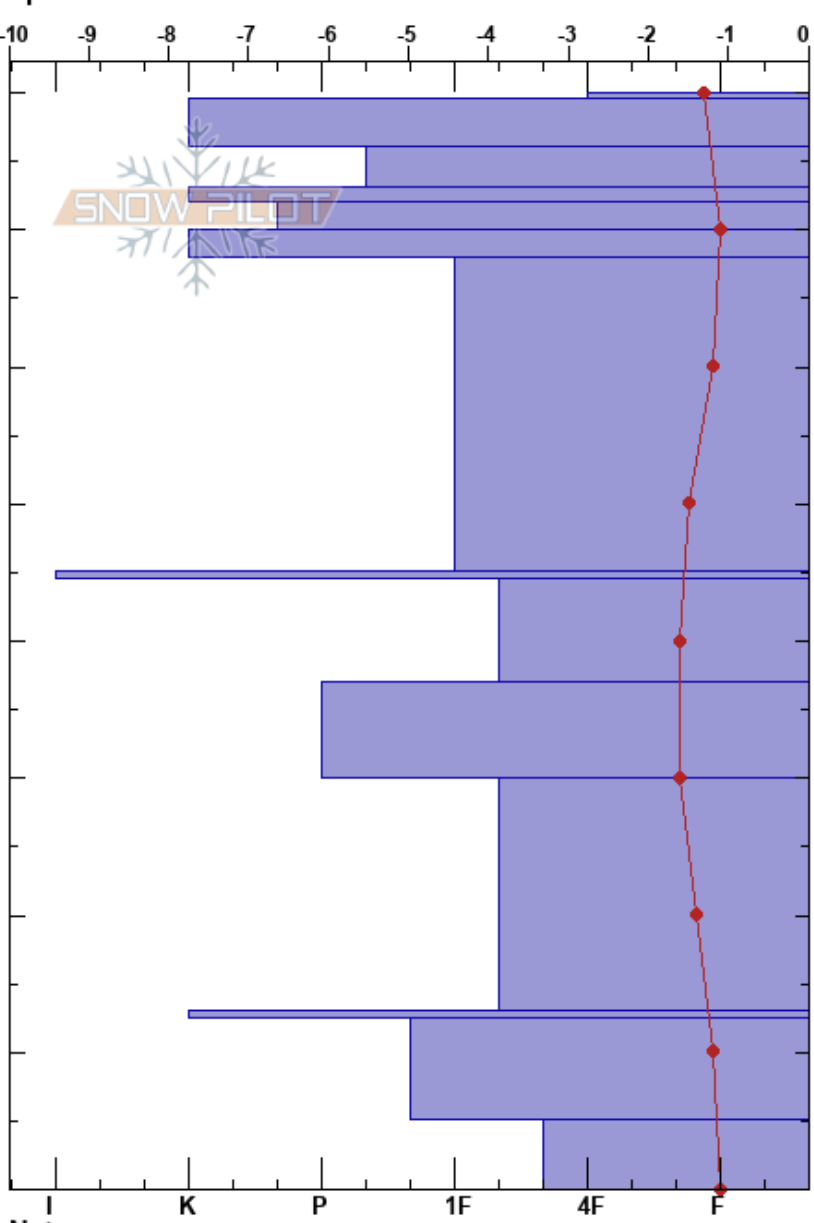

Kukisvumchorr\_SkiSPB  
 Khibiny mountains  
 Russia  
**Elevation:** 788 m  
**Aspect:** E  
**Specifics:**

Aleksey Kvasnikov  
 04/05/2024 - 14:25  
**Co-ord:** 67.68008N, 33.68374E  
**Slope Angle:** 26°  
**Wind Loading:**

**Stability:** HS:80  
**Air Temperature:** -4.2°C **PF:**2  
**Sky Cover:** OVC  
**Precipitation:** S1  
**Wind:** N Moderate

**Layer Notes:**

Height (cm)	Crystal		Moisture	$\rho$ kg/m <sup>3</sup>	Stability tests & Layer comments
	Form	Size			
80	/	0.5-1	D		
	⊙		D		
	/	0.5-1	D		
	⊙		D		
	⊖	1-1.5	D		
	⊙		D		
60					
	●	0.5-1	D		
	■		D		
	□	1-2	D		
	⊖	1	D		
	□	1-2	D		
	⊙		D		
	□	2-3	D		
	^	3-4	D		