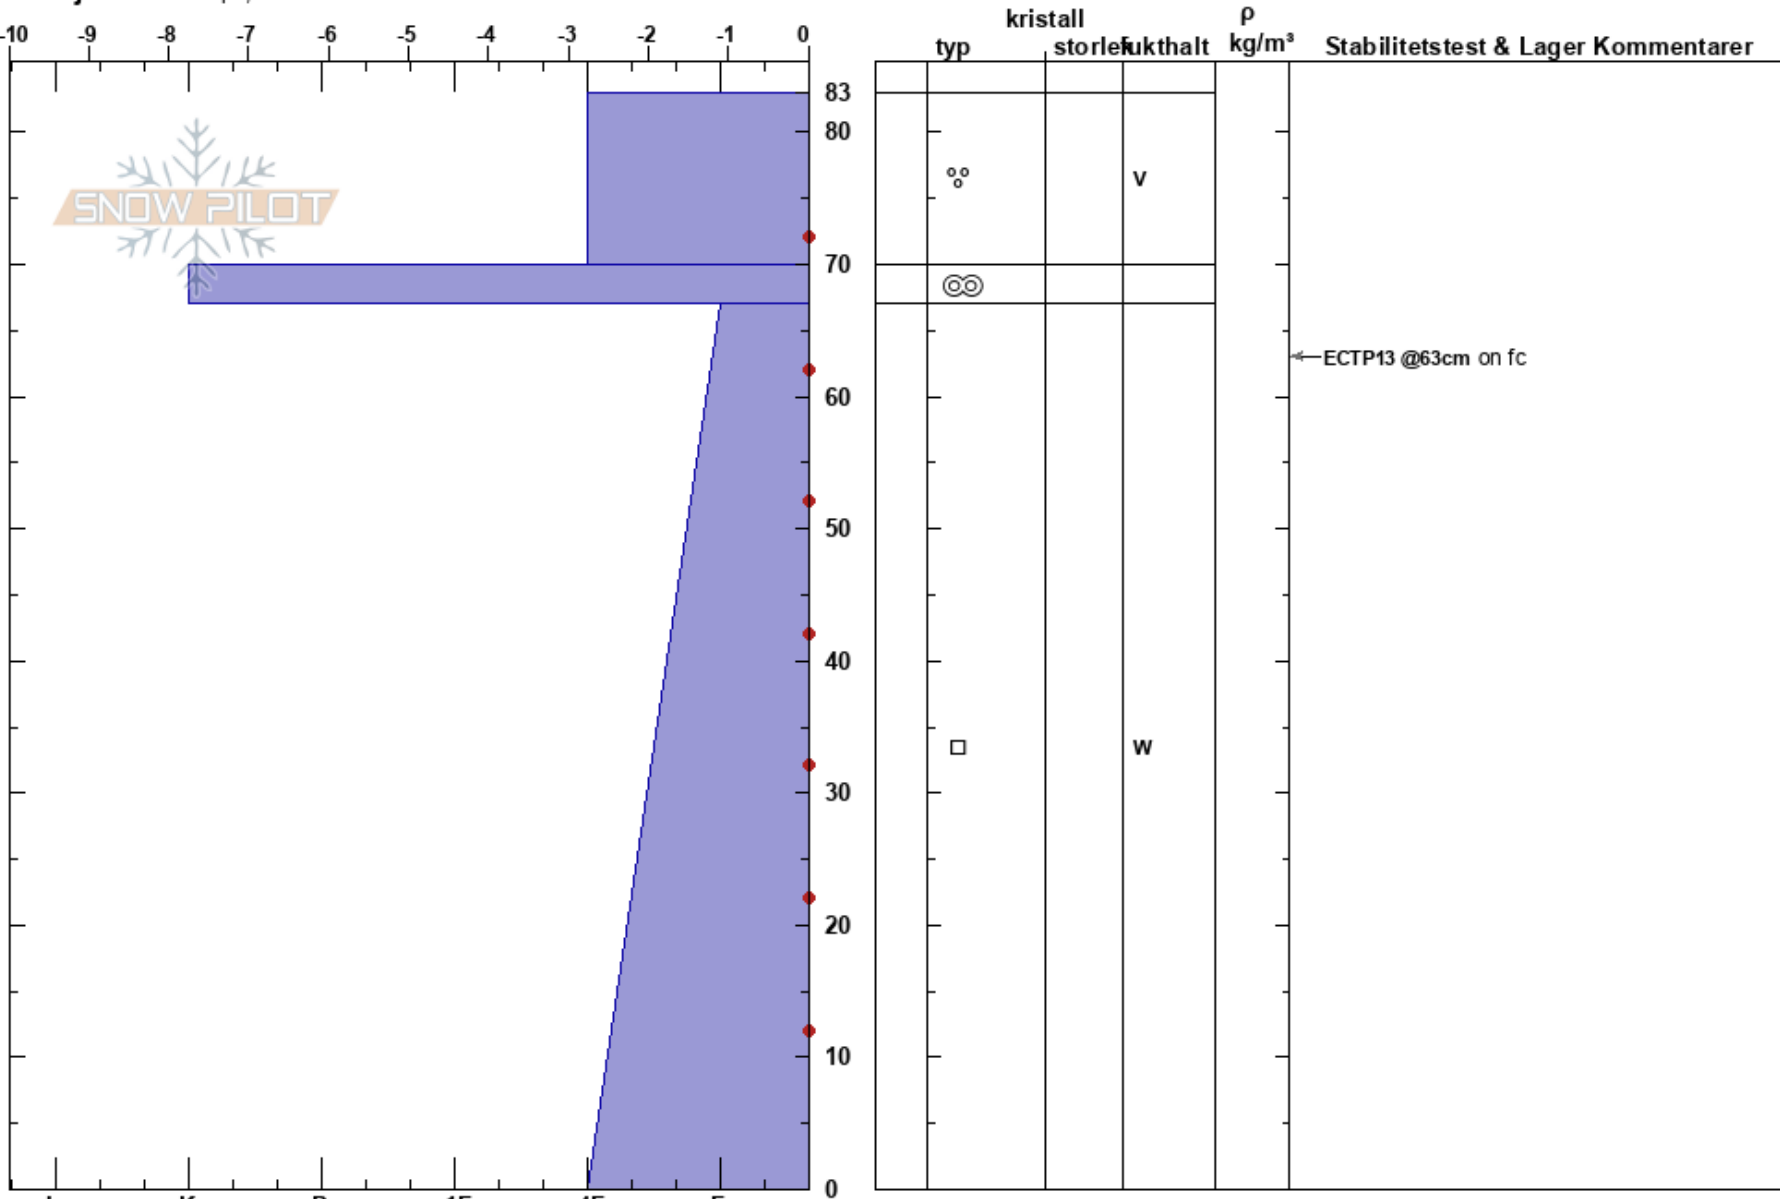

Lavindalen
 Abisko
 Sweden
 Höjd: 805 m
 Väderstreck: SE
 Detaljerna: Whumph, utbredda

Gabriella Iofe
 03/05/2024 - 11:45
 Koordinat: 33W 653353E 7587220N
 Lutning: 25°
 Snödrev:

Instabilitet:
 Lufttemperatur: 6.1°C
 Molnighet: OVC
 Nederbörd: NO
 Vind: E Svagvind (1-7m/s)

HS:83
 PF:83
 Lager Kommentarer:

Noteringar (beskrivning av terräng): Konvex terräng, på gränsen mellan alp och tl. Fanns lite buskar runt omkring samt i botten av profilen.