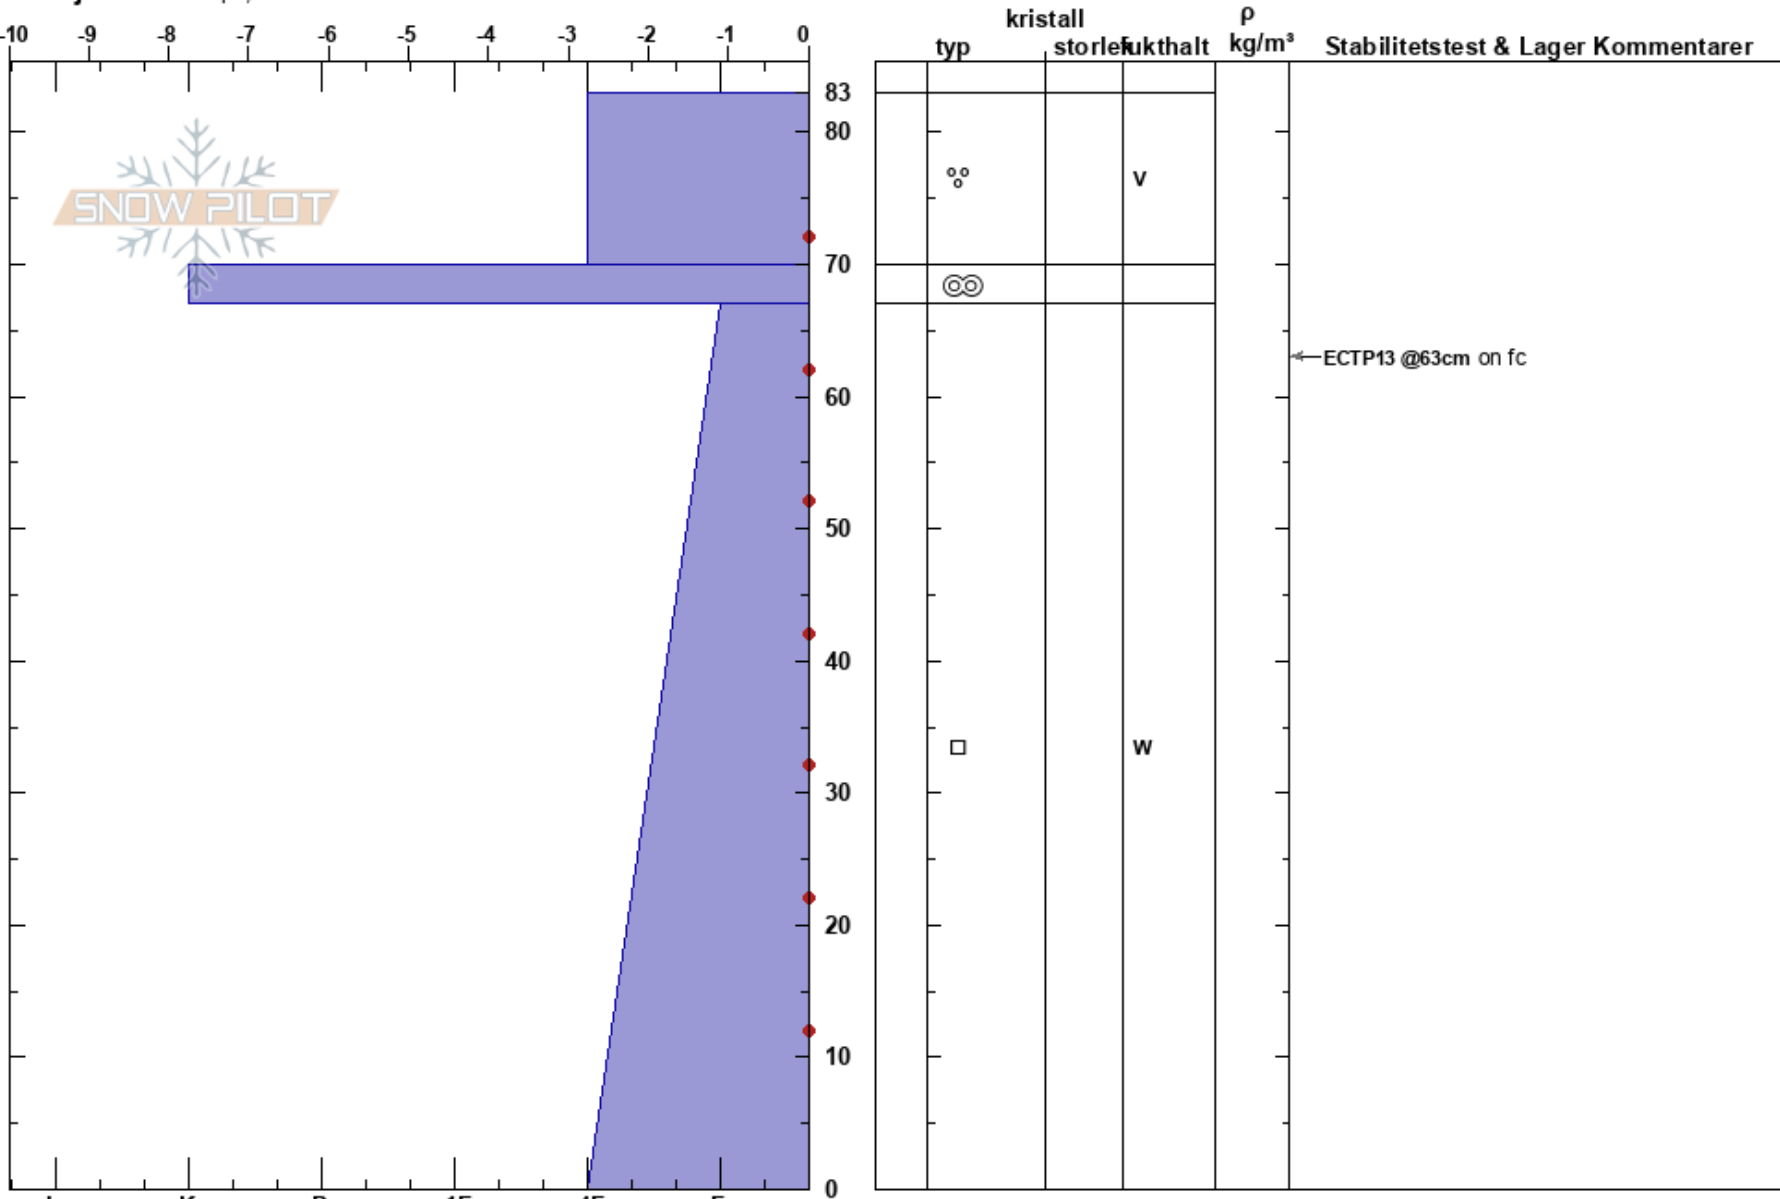

Lavindalen
 Abisko
 Sweden
 Höjd: 805 m
 Väderstreck: SE
 Detaljerna: Whumph, utbredda

Gabriella Iofe
 03/05/2024 - 11:45
 Koordinat: 33W 653353E 7587220N
 Lutning: 25°
 Snödrev:

Instabilitet:
 Lufttemperatur: 6.1°C
 Molnighet: OVC
 Nederbörd: NO
 Vind: E Svagvind (1-7m/s)

Lager Kommentarer:

Noteringar (beskrivning av terräng): Konvex terräng, på gränsen mellan alp och tl. Fanns lite buskar runt omkring samt i botten av profilen.