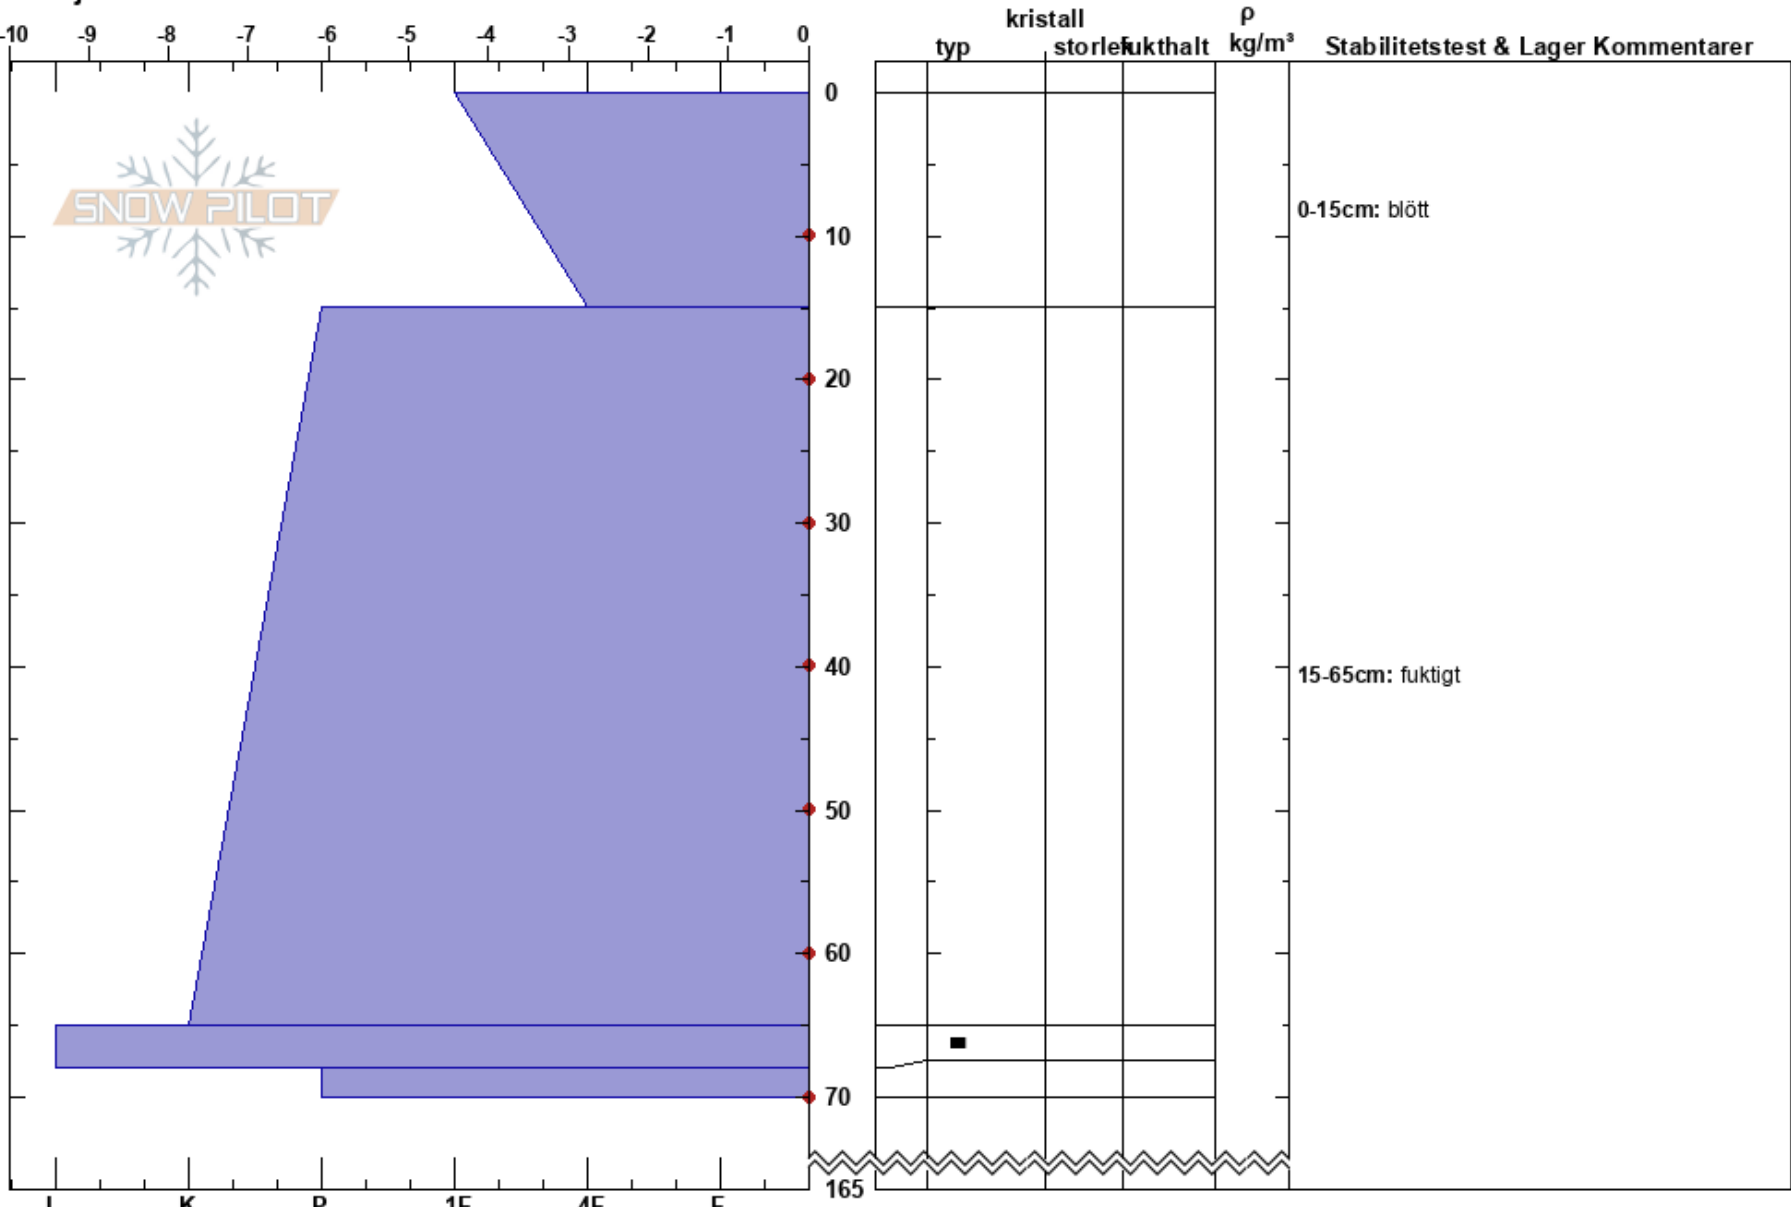

Grytkanten
 Abisko
 Sweden
 Höjd: 925 m
 Väderstreck: E
 Detaljerna: Instabiliteten ökar snabbt

Gabriella Iofe
 03/05/2024 - 10:40
 Koordinat: 33W 652972E 7588228N
 Lutning: 26°
 Snödrev:

Instabilitet:
 Lufttemperatur: 6.2°C
 Molnighet: OVC
 Nederbörd: NO
 Vind: SW Svagvind (1-7m/s)

HS:165
 PF:5
 Lager Kommentarer:
 0-15cm: blött
 15-65cm: fuktigt

Noteringar (beskrivning av terräng): konvex. mycket framsmält barmakr runtomkring